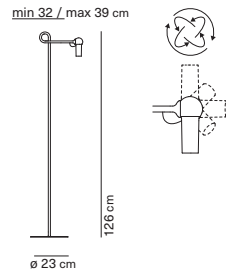

Bird floor

Jordi Pla / 2024

code	colour	PRICE vat excl.
514439NEU	● black RAL9005	480 €
514439BEU	● white RAL9010	
514439REU	● brick red	

feeding	dimmer	certifications	materials
100-240 V	yes	◇ IP20 CE ENEC	metal
light source included			light direction
board LED 1x6 W 2700 K - 660 lm - CRI>90			

Evita

AquiliAlberg / 2011

code	colour	PRICE vat excl.
K155061B	● warm white RAL1013	1860 €
K155061T	● dove-grey RAL7006	

feeding	dimmer	certifications	materials
100-240 V	yes	□ IP20 CE ENEC	metal + technopolymers
light source included			light direction
board LED 1x55 W 2700 K - 6.000 lm - CRI>90			

E.T.A.

Guglielmo Berchicci / 1996

code	colour	PRICE vat excl.
0171596BIEU / GB	● white	1650 €
0171596AREU / GB	● orange	

feeding	dimmer	certifications	materials
220-240 / 120 V	yes	□ IP20 CE ENEC	fiberglass + metal
light source not included			light direction
3x40 W max - E14 (E12) + 1x100 W max - E27 (E26)