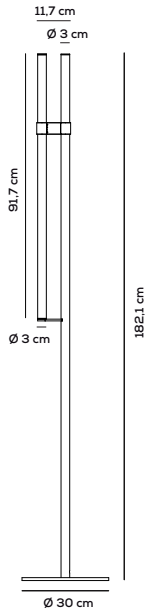

Paralela

Nahtrang Studio

Collezione composta da lampade in vetro modulari e multidimensionali a sospensione, parete e soffitto; lampade da terra e tavolo.

Collection composed of: modular and multidimensional suspensions, wall and ceiling lamps; floor and table lamps, made of glass.

LAMPADA DA TERRA / FLOOR LAMP

kg 8,5 m³ 0,097

PARALELA FLOOR LAMP

Type	Article	CCT	Code	Colours	LED - Source	EURO
PT	PARALELA	27	X	BC white	~14,9W (~1103lm)	950,00*
		2700K		ER earth red		
		30		GE greige		
		3000K		NE black		
				PG pine green limited edition		

example composition code PT PARALELA 30 X GE

* Apparecchiatura di alimentazione e controllo non inclusa / Power and control equipment not included

LAMPADA DA TAVOLO / TABLE LAMP

kg 3 m³ 0,04