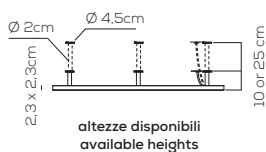

U-Light

Timo Ripatti

Collezione composta da lampade da parete, soffitto e sospensione in alluminio.
Disponibile in due colori e dimensioni. Sorgente luminosa a LED integrato dimmerabile.
Disponibile con opzione fonoassorbente.

Collection consisting of wall, ceiling and suspended lamps in aluminium. Available in two colours and sizes. Built-in LED dimmable light source. Available with sound-absorbing panel option.

PL UL 1 090 h10 cm canopy

PL UL 2 090 h25 cm canopy

PL UL 1: kg 5,8 m³ 0,128

PL UL 2: kg 6,3 m³ 0,128

U-LIGHT / h10 cm or h25 cm ceiling lamp with canopy / DRIVER INCLUDED /

Type	Article	Colours	Version	Source	EURO
PL	UL 1 090 LED (h10 cm)	AN anthracite grey	XX standard canopy	LED 63W - diffused beam 3000K*, 2700K other CCT options available upon request	2.095,00
	UL 2 090 LED (h25 cm)	RU rust brown			2.113,00

CE IP20 CRI90 ~5158 lm* 82 lm/W* 100-240VAC

Installazione come plafoniera (downlight o uplight) oppure applique (con illuminazione verso la superficie di installazione).
Application: both as ceiling (downlight or uplight mounting) or wall lamp (only wallward light).

example composition code PL UL2090LED AN XX

Casambi compatibile / Casambi compatible.

	KITFAPLULA090AV opzione fonoassorbente avorio / sound absorbing option ivory. For more information see page 165	640,00

Equivalent Sound Absorption Area (A) in m² per lamp

FREQUENCY	125 HZ	250 HZ	500 HZ	1000 HZ	2000 HZ	4000 HZ	8000 HZ	125-8000 HZ	500-2000 HZ
A	0,01	0,11	0,32	0,68	0,63	0,63	0,58	0,42	0,54

PL UL 1 090 h10 cm recessed

PL UL 2 090 h25 cm recessed

PL UL 1: kg 2,7 m³ 0,126

PL UL 2: kg 3,1 m³ 0,126

U-LIGHT / h10 cm or h25 cm recessed ceiling lamp / DRIVER NOT INCLUDED