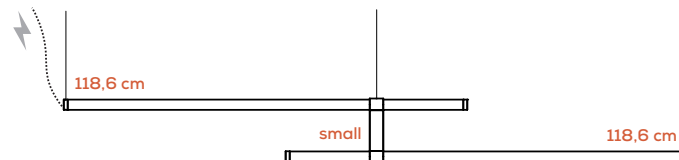

HORIZONTAL 7

ACTUCC30EXB11BC + ACDISTSMXORXXBC + ACTUXC30XXB11BC

EURO 1.366,00

Variante codice con entrata cavo elettrico da cintura /
Code variant with electric cable entry from belt

ACTUCC30XXB11BC + ACDISTSMFORXXBC + ACTUXC30XXB11BC +
ACCAVOEL2X001BC (3m)

EURO 1.382,00