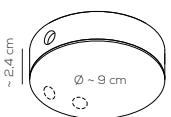

EURO 60,00

4 HOLES

ACSATXX05XXXX
(4 holes 90°)

ACSATXX13XXXX
(2 holes 60° + 2 holes 60°)

ACSATXX17XXXX
(2 holes 90° + 1 hole 30° SX)

Colours

- DW desert white
- GE greige
- LA laguna aqua
- ER earth red
- NE intense black