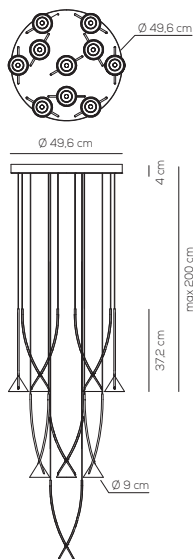

~2684 lm* ~103 lm/W* 220-240VAC

example composition code SP JEWD 04 NE NE LED

Casambi compatibile / Casambi compatible.

SP JEWD 10

kg 8,7 m³ 0,201

JEWEL / DRIVER INCLUDED DIMMABLE

Type	Article	Colours / Finish	Source	EURO
SP	JEWD 10	NE black / NE black GE greige / NE black	LED 10 x 6,5W - optic ~ 38° beam 3000K*, 2700K, 3500K dimmable	2.822,00