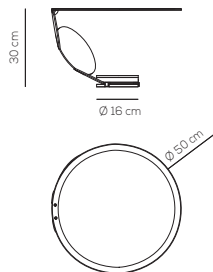

Cut

Timo Ripatti

Collezione di lampade a sospensione, terra e tavolo con struttura metallica in alluminio e acciaio. Disponibile in colore nero. Corpo illuminante installabile in tre posizioni differenti. Sorgente luminosa a LED integrato dimmerabile.

Collection consisting of steel and aluminum suspended, floor and table lamps. Available in black colour. The Lighting source can be installed in three different positions. Built-in dimmable LED light source.

LT CUT

kg 4,75 m³ 0,133