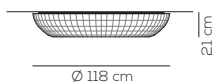

PL BEL 118

kg 10 m³ 0,98

BELL / diffusore INCLUSO / diffuser INCLUDED

Type	Article	Colours	Finish	Source	EURO
PL	BEL 118 E27	BC white* BW warm white* GI gold yellow NE black RS red	XX	E27 4 x Max 17,5W LED or 4 x Max 57W halogen	2.116,00

CE IP20 +LED 220-240VAc

example composition code PL BEL118E27 BC XX

* trattamento ignifugo su richiesta con un incremento di prezzo del 5% /
flame-retardant treatment upon request with a price increase of the 5%.