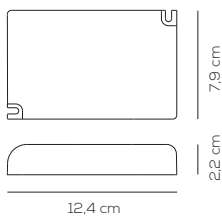

Pivot Accessori / Accessories

ROD 35 CM

kg 0,035

PIVOT / ROD 35 cm

Code	Colours		EURO
KITPIVOT035	BC white	XX	26,00
	NE black		26,00
	GE greige		28,00

example composition code KITPIVOT035 BC XX

ROD 65 CM

kg 0,065

PIVOT / ROD 65 cm

Code	Colours		EURO
KITPIVOT065	BC white	XX	44,00
	NE black		44,00
	GE greige		48,00

example composition code KITPIVOT065 BC XX

ROD 100 CM

kg 0,1

PIVOT / ROD 100 cm

Code	Colours		EURO
KITPIVOT100	BC white	XX	70,00
	NE black		70,00
	GE greige		76,00

example composition code KITPIVOT100 BC XX

JUNCTION KIT

PIVOT / JUNCTION KIT

Code	Colours	EURO
KITJUNCTIPIV	BC white	12,00
KITJUNCTIGPIV	NE black	12,00
	GE greige	19,00

example composition code KITJUNCTIGPIV BC

DIMMABLE 1 - 10V

DRIVER 700mA DIMMABLE 1 - 10V & PUSH

Code	Product	W Max	Input	Output	Weight	EURO
CEDLTC00128	Dimmable 0/1 - 10V Push	37	110-240V 50-60 Hz	700mA constant 10-53 Vdc	net kg 0,215	133,00

for more info see page 192

Casambi compatibile / Casambi compatible.