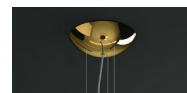

gold canopy