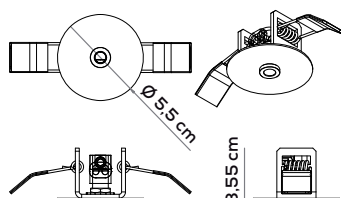

ROSONE PER SISTEMA AD INCASSO / CANOPY FOR RECESSED SYSTEM SOLO PER VERSIONI CON CAVO DA INTERNO / ONLY FOR INDOOR CABLE VERSIONS (DRIVER NON INCLUSO / DRIVER NOT INCLUDED)

kg 0,08 m³ 0,004

Code	Colours	EURO
ACCANOPYIN002	CR chrome	64,00

example composition code ACCANOPYIN002 CR