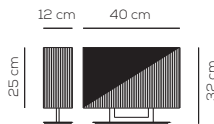

LT CLAVI P

kg 4 m³ 0,07

CLAVIUS

Type	Article	Colours	Finish	Source	EURO
LT	CLAVI P	BC white	CR chrome	E14 2 x Max 6,5W LED or 2 x Max 42W halogen	648,00
		TA tobacco	OR gold		720,00
		SA sand			

CE IP20 +LED 220-240V_{AC}

example composition code LT CLAVIP SA CR E14