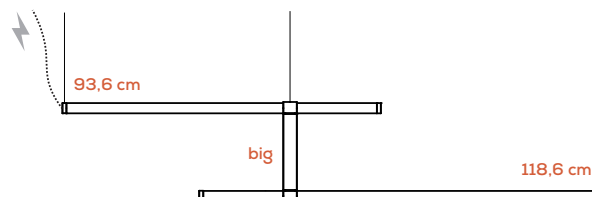

HORIZONTAL 9

ACTUCC30EXLA1BC + ACDISTBIXORXXBC + ACTUXC30XXB11BC

EURO 1.343,00

Variante codice con entrata cavo elettrico da cintura /
Code variant with electric cable entry from belt

ACTUCC30XXLA1BC + ACDISTBIFORXXBC + ACTUXC30XXB11BC +
ACCAVOEL2X001BC (3m)

EURO 1.359,00