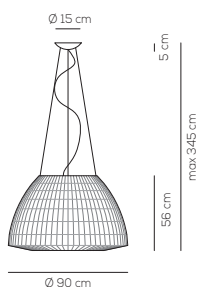

SP BEL 090 LED

BELL / diffusore INCLUSO, con illuminazione verso alto e basso / diffuser INCLUDED, with upward and downward lighting

Type	Article	Colours	Finish	Source	EURO
SP	BEL 090 LED	BC white* BW warm white* GI gold yellow NE black RS red	XX	LED 88W - diffused beam 3000K*, 4000K	3.383,00

CE IP20 CRI90 LED ~9610 lm* 109 lm/W* 110-240VAc

example composition code SP BELO90LED RS XX

* trattamento ignifugo su richiesta con un incremento di prezzo del 5% / flame-retardant treatment upon request with a price increase of the 5%.

Equivalent Sound Absorption Area (A) in m² per lamp

FREQUENCY	125 HZ	250 HZ	500 HZ	1000 HZ	2000 HZ	4000 HZ	8000 HZ	125-8000 HZ	500-2000 HZ
A	0,15	0,33	0,48	0,68	0,92	1,21	1,41	0,74	0,69