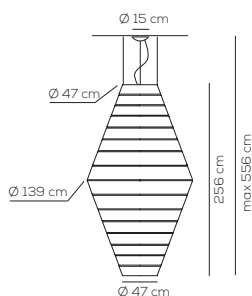

SP LAY C

kg 41,3 m³ 1,71

LAYERS

Type	Article	Colours	Code End	Source	EURO
SP	LAY C XX E27	BC white* BW warm white*	XX	E27 15 x Max 17,5W LED or 15 x Max 70W halogen	6.742,00

IP20 **+LED** 220-240VAC

example composition code SP LAYCXE27 GI XX

* trattamento ignifugo su richiesta con un incremento di prezzo del 5% /
flame-retardant treatment upon request with a price increase of the 5%.

Equivalent Sound Absorption Area (A) in m² per lamp

FREQUENCY	125 HZ	250 HZ	500 HZ	1000 HZ	2000 HZ	4000 HZ	8000 HZ	125-8000 HZ	500-2000 HZ
A	0,33	2,23	3,23	3,87	5,12	6,28	7,65	4,10	4,07