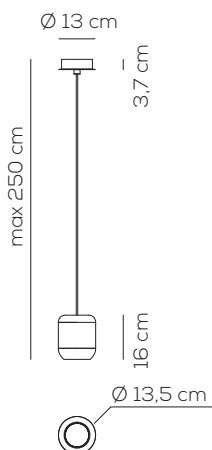

Urban

Dima Loginoff

New LCC edition

Collezione composta da lampade da soffitto e sospensione in alluminio. Disponibile in più colori e dimensioni. Le sospensioni sono disponibili anche nella versione ad incasso. Sorgente luminosa a LED integrato dimmerabile.

Collection consisting of aluminium ceiling and suspended lamps, also in a recessed version. Available in several colours and sizes. Built-in dimmable LED light source.

SP URBAN P

kg 1,9 m³ 0,02

URBAN / solo con illuminazione verso il basso / downward lighting only / driver included

Type	Article	CCT	Colours	Source (LCC)	EURO
SP	URBAN P	1X 2700K	BC wrinkled white	LCC 17,5W - diffused beam	371,00
		2X 3000K*	BR matt bronze		404,00
		3X 3500K	NI matt nickel		404,00

CE IP20 CRI90 220-240VAC **LED** ~2200 lm* ~125 lm/W*

example composition code **SP URBANP 2X BR LCC**
Casambi compatibile / Casambi compatible.