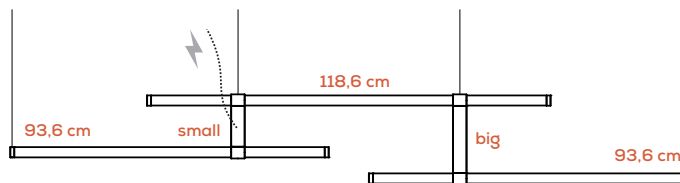

HORIZONTAL 15

ACTUXC30XXLA1BC + ACDISTSMFORXXBC + ACTUCX30XXBI2BC + ACDISTBIXORXXBC + ACTUXC30XXLA1BC + ACCAVOEL4X001BC (3m)

EURO 2.140,00

Si può scegliere quale cintura avrà l'entrata cavo elettrico (cavo a 4 poli) /
You can choose which belt will have the electric cable (4-pole cable) entry