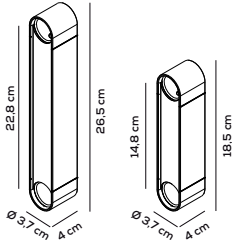

Paralela

Nahtrang Studio

Collezione composta da lampade in vetro modulari e multidimensionali a sospensione, parete e soffitto; lampade da terra e tavolo.

Collection composed of: modular and multidimensional suspensions, wall and ceiling lamps; floor and table lamps, made of glass.

SOSPENSIONE VERTICALE / VERTICAL SUSPENSION

CINTURE / BELTS

Big: kg 0,085 m³ 0,003 Small: kg 0,045 m³ 0,002

PARALELA VERTICAL SUSPENSION - BELT

Type	Article	Size	Electric cable entry	Typology variant	Code	Colours	EURO
AC	DIST	BI* big	X without/senza	VE	XX	BC white	161,00
		SM small				ER earth red	120,00
		GE greige					
		NE black					
						PG pine green limited edition	

example composition code AC DIST BI X VE XX ER

* Cintura BIG non applicabile con Canopy 2 e Canopy 3 / Belt big not applicable with Canopy 2 and Canopy 3