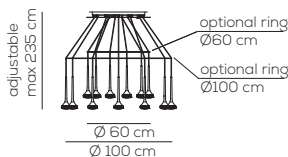

SP FAIR 18

kg 20,1 m³ 0,28

Limited stock

FAIRY / DRIVER INCLUDED

Type	Article	Colours	Finish	Source	EURO
SP	FAIR 18	CS crystal	CR white + chrome	LED 18 x 5,9W diffused beam - 2700K	5.481,00
		AM amber	BR white + matt bronze^{LS}		5.940,00
		GR grey	NI white + matt nickel^{LS}		5.940,00

CE IP20 CRI90 LED 18 x ~717 lm ~121 lm/W 110-240Vac

example composition code SP FAIR18 CS CR LED
Casambi compatibile / Casambi compatible.

LS: stock limitato / limited stock.

optional accessories:

ANELLOFAIRY060X	kg 1,2 - m³ 0,034 - Ø 60 cm Anello per composizione personalizzata. Elementi di bloccaggio inclusi. Ring for customised composition. Fastening elements included.	173,00
ANELLOFAIRY100X	kg 2 - m³ 0,093 - Ø 100 cm Anello per composizione personalizzata. Elementi di bloccaggio inclusi. Ring for customised composition. Fastening elements included.	219,00

Suggeriamo l'uso di entrambi gli anelli da Ø 60 e Ø 100 cm per la creazione di composizioni personalizzate.
We suggest the use of both the Ø 60 e Ø 100 cm rings together when creating customised compositions.