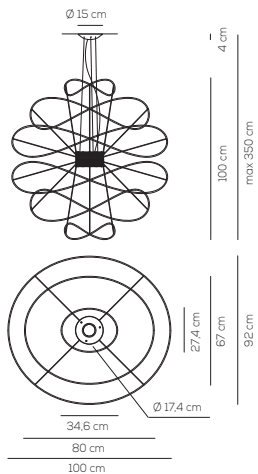

Hoops

Giovanni Barbato

Collezione composta da lampade in acciaio da soffitto e sospensione con elementi intercambiabili di diverse forme e dimensioni. Sorgente luminosa a LED integrato dimmerabile. Le lampade a sospensione prevedono un'illuminazione diretta ed indiretta.

Collection consisting of steel ceiling and suspended lamps with interchangeable elements in different shapes and sizes. Built-in dimmable LED light source. The suspended lamps can illuminate upward and downward.

SP HOOPS 6

kg 7,7 m³ 0,43

HOOPS / con illuminazione verso alto e basso / with upward and downward lighting

Type	Article	Colours / Finish	Source	EURO
SP	HOOPS 6	BC white / BC white	LED 32W - diffused beam 3000K	1.839,00
		NE black / NE black	other CCT options available upon request	1.839,00
		OR gold / OR gold		2.339,00
		CR chrome / CR chrome		2.116,00

CE IP20 CRI90 220-240VAC LED ~2860 lm 89 lm/W

example composition code SP HOOPS6 OR OR LED

Casambi compatibile / Casambi compatible.