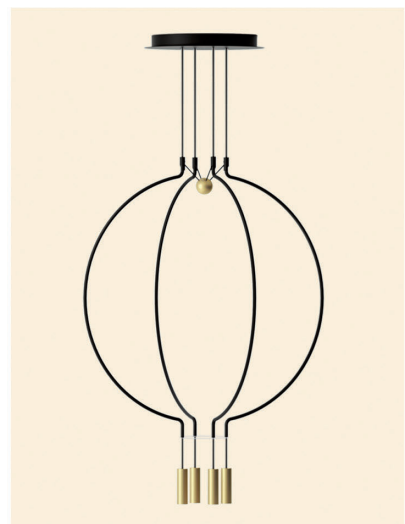

Liaison compositions

Sara Moroni

Collezione di lampade a sospensione in metallo. Disponibile in vari colori e dimensioni. La sorgente luminosa è a LED integrato dimmerabile.

Collection consisting of metal suspended lamps. Available in several colors and sizes. Built-in dimmable LED light source.