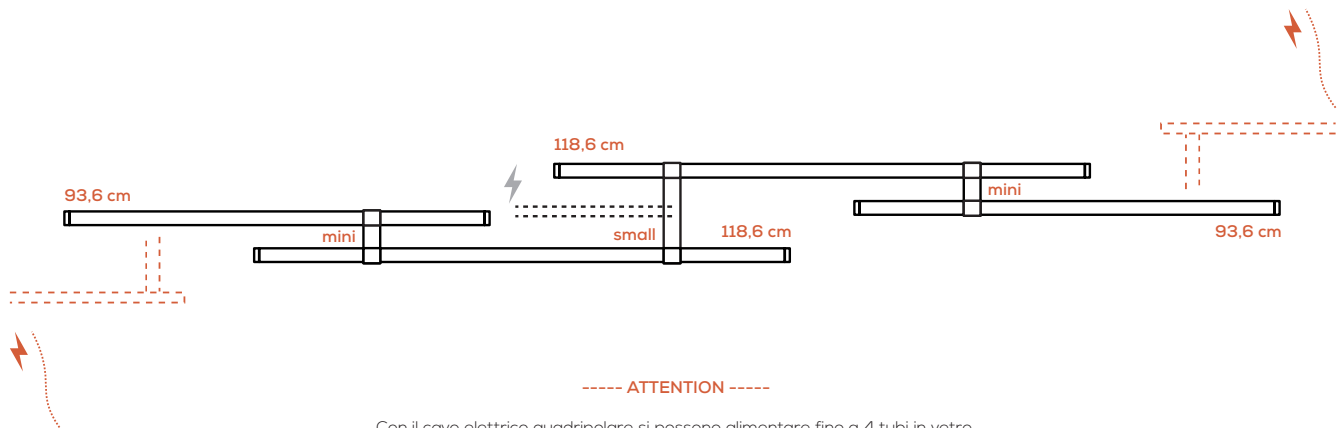

EURO 2.978,00

Con il cavo elettrico quadripolare si possono alimentare fino a 4 tubi in vetro.
In caso di composizioni più estese bisognerà aggiungere ulteriori connessioni elettriche /
Up to 4 glass tubes can be powered with the quadripolar electric cable.
In the case of more extensive compositions, it will be necessary to add further electrical connections