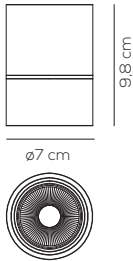

PIVOT

kg 0,57 m³ 0,005

PIVOT / DRIVER INCLUDED (DIMMABLE)

Type	Article	Light number	Beam	CCT	Colours	LED - Source	EURO
PL	PIVO	01	1 12°	1 2700K	BC white	1 X 6,5W	259,00
			3 38°	2 3000K*	NE black	259,00	
				3 3500K	GE greige	285,00	

CE IP20 CRI90 220-240VAC **LED** ~671 lm* 103 lm/W*

example composition code PL PIVO 01 32 BC XXX

Casambi compatibile / Casambi compatible.