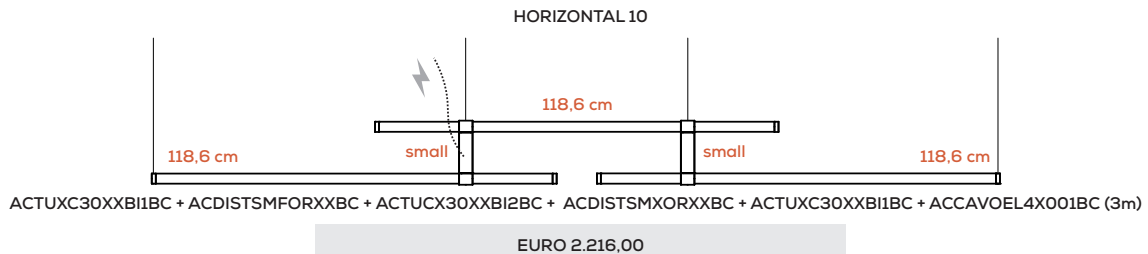

Paralela

Nahtrang Studio

Collezione composta da lampade in vetro modulari e multidimensionali a sospensione, parete e soffitto; lampade da terra e tavolo.

Collection composed of: modular and multidimensional suspensions, wall and ceiling lamps; floor and table lamps, made of glass.

Sospensione orizzontale / Horizontal suspension

Esempi compositivi con 3 tubi in vetro (NON SONO INCLUSI ROSONE E DRIVER)

Compositional examples with 3 glass tubes (CANOPY AND DRIVER ARE NOT INCLUDED)

CCT 3000K - color white

Si può scegliere quale cintura avrà l'entrata cavo elettrico (cavo a 4 poli) /
You can choose which belt will have the electric cable (4-pole cable) entry