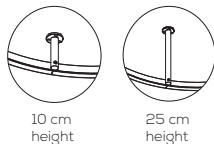

PL UL 2 090 h25 cm canopy

PL UL 1: kg 5,8 m³ 0,128

PL UL 2: kg 6,3 m³ 0,128

rosone standard / standard canopy

altezze disponibili
available heights

10 cm
height

25 cm
height

U-LIGHT / h10 cm or h25 cm ceiling lamp with canopy / DRIVER INCLUDED /