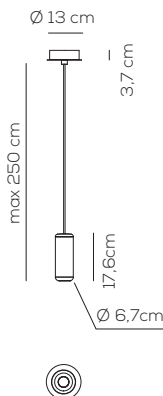

SP URBMI M

kg 0,5 m³ 0,04

URBAN MINI / solo con illuminazione verso il basso / downward lighting only / driver included

Type	Article	CCT	Colours	Source (LCC)	EURO
SP	URBMI M	1X 2700K	BC wrinkled white	LCC 6,5W - diffused beam	307,00
		2X 3000K*	BR matt bronze		331,00
		3X 3500K	NI matt nickel		331,00

CE IP20 CRI90 220-240V_{AC} **LED** ~671 lm* ~103 lm/W*

example composition code SP URBMIM2X BC LCC
Casambi compatibile / Casambi compatible.