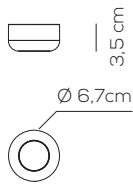

PL URBMI P

kg 0,4 m³ 0,004

URBAN MINI / driver not included

Type	Article	CCT	Colours	Source (LCC)	EURO
PL	URB MI P	1X 2700K	BC wrinkled white	LCC 6,5W - diffused beam	118,00
		2X 3000K*	BR matt bronze		133,00
		3X 3500K	NI matt nickel		133,00

CE IP20 CRI90 700mA - 9,2Vdc **LED** ~671 lm* ~103 lm/W*

example composition code PL URBMIP 2X BR LCC

Casambi compatibile / Casambi compatible.

	CEDLTC00124	dimmmable Phase Cut 700mA driver - Max 20W trailing and leading edge. Casambi compatible	72,00
	CEDLTC00127	dimmmable 0/1 - 10V - Push -700mA driver - Max 9W casambi compatible	61,00
	CEDLTC00126	dimmmable DALI 700mA driver - Max 20W casambi compatible	83,00
	CEDLTC00104	dimmmable 1-10V - DALI - Push 700mA driver - Max 50W casambi compatible	145,00