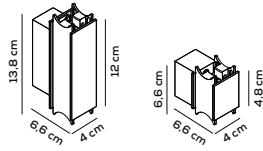

Small: kg 0,045 m³ 0,002 Mini: kg 0,02 m³ 0,001

PARALELA WALL - BELT

Type	Article	Size	Code	Variant typology	Code	Colours	EURO
AC	DIST	SM small	X	AP	XX	BC white	164,00
						ER earth red	131,00
		GE greige					
		NE black					
		PG pine green limited edition					