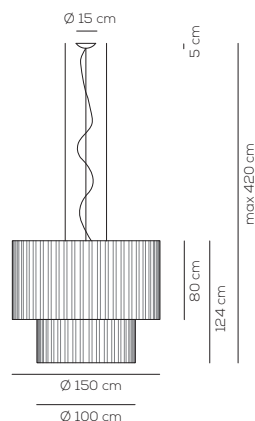

Skirt

Manuel Vivian

Collezione di lampade da soffitto e a sospensione con paralume in tessuto riciclato. Disponibile in varie dimensioni e colori, anche con tessuto esterno retato nero.

Collection of ceiling and suspended lamps in recycled fabric, available in several sizes and colours. The fabric can also come in a double-layer version with an exterior black net fabric.

SP SK 150 2

kg 23 m³ 2,54

SKIRT / diffuser INCLUDED, with upward and downward lighting

Type	Article	Exterior Net	Fabric Colours	Source	EURO
SP	SK 150 2 E27	XX no black net	BC white	E27 4 x Max 17,5W + 1 x Max 10W LED or 4 x Max 70W + 1 x Max 57W halogen	5.412,00 + black net 8.337,00
		NE black net	AR orange		6.095,00 + black net 9.020,00
			BL blue	6.095,00 + black net 9.020,00	
			GR light grey	6.095,00 + black net 9.020,00	
			RS red	6.095,00 + black net 9.020,00	
			VE light green	6.095,00 + black net 9.020,00	

CE IP20 +LED 220-240V_{AC}

example composition code SP SK1502E27 NE BC

Equivalent Sound Absorption Area (A) in m² per lamp

FREQUENCY	125 HZ	250 HZ	500 HZ	1000 HZ	2000 HZ	4000 HZ	8000 HZ	125-8000 HZ	500-2000 HZ
A	0,66	2,67	2,96	3,54	3,73	4,23	5,08	3,27	3,41