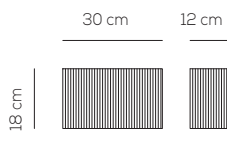

AP CLAV 30

kg 2 m³ 0,03

CLAVIUS / diffusore INCLUSO / diffuser INCLUDED

Type	Article	Colours	Finish	Source	EURO
AP	CLAV 30	BC white	XX white	E14 1 x Max 6,5W LED or 1 x Max 42W halogen	264,00
		TA tobacco			
		SA sand			

CE IP20 +LED 220-240V_{ac}

example composition code AP CLAV30 TA XX E14