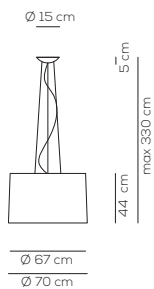

SP VEL 070

kg 6,5 m³ 0,48

VELVET / diffusore INCLUSO / diffuser INCLUDED

Type	Article	Colours (lampshade)	Colour (Radial diffuser)	Source	EURO
SP	VEL 070 E27	BC ice white BA ivory white BL blue MA brown NE black	BC white BW warm white	E27 1 x Max 17,5W LED or 1 x Max 70W halogen	1.362,00

CE IP20 +LED 220-240V_{AC}

example composition code SP VEL070E27 NE BW

Equivalent Sound Absorption Area (A) in m² per lamp

FREQUENCY	125 HZ	250 HZ	500 HZ	1000 HZ	2000 HZ	4000 HZ	8000 HZ	125-8000 HZ	500-2000 HZ
A	0,15	0,44	0,51	0,66	0,73	0,75	1,01	0,61	0,63