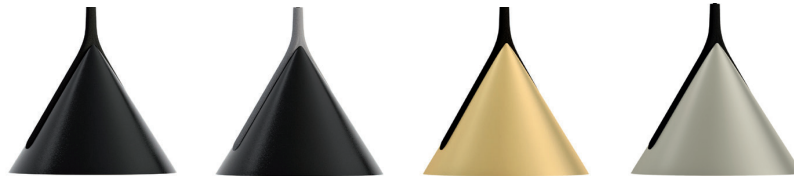

Jewel Mono

Yonoh

Collezione di lampade a sospensione in alluminio con arco in nylon riciclato. Disponibile in diverse versioni. La sorgente luminosa è a LED integrato dimmerabile o non dimmerabile. La particolare tecnica di produzione dell' archetto può avere lievi differenze di tonalità.

Collection consisting of suspended lamps made of aluminium and recycled. Available in different versions. Built-in dimmable or not dimmable LED light source. The particular production technique of the small arch could have slight differences of tonality.

COLOUR

black / black

black / gray

gold / black

greige / black

SP JEWEL MONO 01

kg 0,9 m³ 0,004

JEWEL / DRIVER INCLUDED DIMMABLE

Type	Article	Beam- degrees	CCT	Colours / Finish	Source	EURO
SP	JM 01	1 12°	1 2700K	NE black / NE black	LED 6,5W	322,00
		3 38°	2 3000K	NE black / GR gray		322,00
			3500K upon request	OR gold / NE black		361,00
		GE greige / NE black	332,00			

CE IP20 CRI>90 dimmable 0/1-10V or Push LED ~671 lm* ~103 lm/W* 220-240VAc

example composition code SP JM 01 1 1 NE NE LED
Casambi compatibile / Casambi compatible.