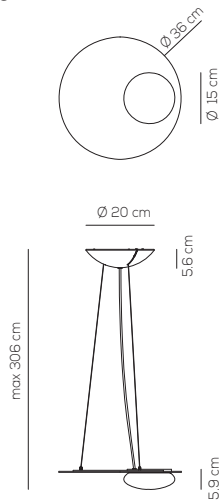

Collezione di lampade a soffitto/parete, sospensione e terra con struttura metallica in alluminio e acciaio. Diffusore in vetro soffiato opalino. Disponibile in tre colori e due dimensioni. Sorgente luminosa a LED integrato dimmerabile.

Collection consisting of steel and aluminum ceiling/wall lamps, suspended and floor lamps with opaline blown glass diffuser. Available in three colours and two sizes. Built-in dimmable LED light source.

SP KWIC 36

kg 2,25 m³ 0,065