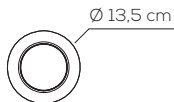

PL URBAN G

kg 1,7 m³ 0,025

URBAN / driver included

Type	Article	CCT	Colours	Source (LCC)	EURO
PL	URBAN G	1X 2700K	BC wrinkled white	LCC 17,5W - diffused beam	324,00
		2X 3000K*	BR matt bronze		335,00
		3X 3500K	NI matt nickel		335,00

CE IP20 CRI90 220-240VAC LED ~2200 lm* ~125 lm/W*

example composition code PL URBANG 2X NI LCC

Casambi compatibile / Casambi compatible.