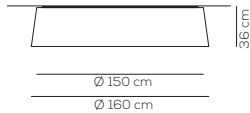

PL VEL 160

kg 32 m³ 2,22

VELVET / diffusore INCLUSO / diffuser INCLUDED

Type	Article	Colours (lampshade)	Colour (Radial diffuser)	Source	EURO
PL	VEL 160 E27	BC ice white	BC white	E27 5 x Max 17,5W LED or 5 x Max 46W halogen	5.235,00
		BA ivory white	BW warm white		
		BL blue			
		MA brown			
		NE black			

CE IP20 +LED 220-240V_{ac}

example composition code PL VEL160E27 BL BC

Equivalent Sound Absorption Area (A) in m² per lamp

FREQUENCY	125 HZ	250 HZ	500 HZ	1000 HZ	2000 HZ	4000 HZ	8000 HZ	125-8000 HZ	500-2000 HZ
A	0,45	1,17	1,49	1,56	1,72	1,97	3,16	1,65	1,59