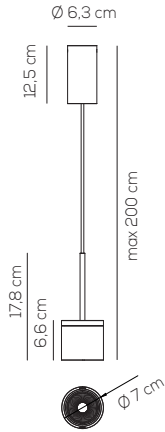

Pivot

Ryosuke Fukusada

Collezione in alluminio composta da plafoniere e sospensioni modulari.
Disponibile in diversi colori, fasci di luce e CCT.

Aluminum collection consisting of modular ceiling - suspension lamps.
Available in different colors, beam angles and CCT.

PIVOT PENDANT

kg 0,9 m³ 0,004

PIVOT PENDANT / DRIVER INCLUDED (DIMMABLE)

Type	Article	Light number	Beam	CCT	Colours	Code	LED - Source	EURO
SP	PIVO	01	1 12°	1 2700K	BC white	XXX	1 X 6,5W	285,00
			3 38°	2 3000K*	NE black			285,00
			3 3500K	GE greige				299,00

CE IP20 CRI90 dimmable 0/1-10V or Push 220-240VAC **LED** ~671 lm* 103 lm/W*

example composition code SP PIVO 01 11 BC XXX

Casambi compatibile / Casambi compatible.