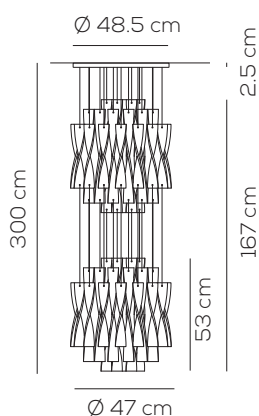

SP AU 45/2

kg 30 m³ 0,57

AURA

Type	Article	Colours	Finish	Source	EURO
SP	AU 45/2	CS "rigadin" crystal	CR chrome	E27 2 x Max 17,5W LED or 2 x Max 150W halogen	5.651,00
		BC white			5.651,00
		RS red^{LS}			5.651,00
		TA tea^{LS}			5.651,00

CE IP20 +LED 220-240V_{ac}

example composition code SP AU 45/2 BC CR E27

LS: stock limitato / limited stock.