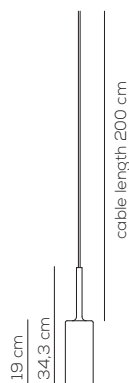

Spillray Plus

Manuel Vivian

Collezione composta da plafoniere e lampade a sospensione in vetro con montatura in metallo cromato per interni ed esterni. Disponibile in vari colori e dimensioni. Sorgente luminosa a LED integrata.

Collection consisting of glass ceiling and pendant lamps with chrome-plated metal frames for indoors and outdoors. Available in various colors and sizes. Integrated LED light source.

INDOOR ↔ OUTDOOR

SP SPILL P

kg 0,38 m³ 0,025

SPILLRAY PLUS INDOOR & OUTDOOR / DRIVER NOT INCLUDED

Type	Article	Colours	Finish	Source	EURO
SP	SPILL P	CS crystal	CR chrome	INT Integrated LED 2,2W ~3300K*	275,00
		GR grey			328,00
		BR metallic bronze			387,00
		RS red^{LS}			313,00
		AR orange^{LS}			313,00

CE IP55** CRI>90 dimmable 200mA 11Vdc LED ~128 lm* ~58 lm/W*
example composition code SP SPILLP CS CR INT

LS: stock limitato / limited stock.

** Attività test in corso / Testing activities in progress.