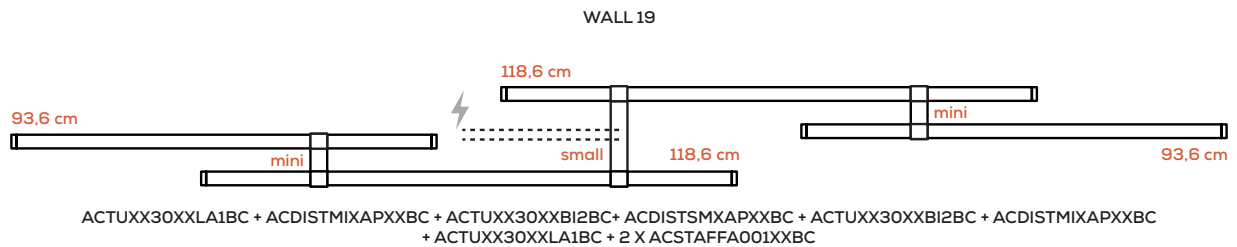

Paralela

Nahtrang Studio

Collezione composta da lampade in vetro modulari e multidimensionali a sospensione, parete e soffitto; lampade da terra e tavolo.

Collection composed of: modular and multidimensional suspensions, wall and ceiling lamps; floor and table lamps, made of glass.

Parete e soffitto / Wall and ceiling

Esempi compositivi con 4 tubi in vetro (DRIVER NON INCLUSO)

Compositional examples with 4 glass tubes (DRIVER NOT INCLUDED)

CCT 3000K - color white

L'entrata cavo elettrico (cavo a 4 poli) dovrà essere solamente nella cintura centrale /
The electric cable (4-pole cable) entry must only be in the central belt

EURO 2.978,00