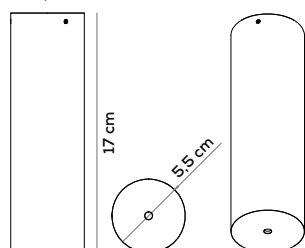

ROSONE / CANOPY SOLO PER VERSIONI CON CAVO / ONLY FOR CABLE VERSIONS (DRIVER NON INCLUSO MA INSERIBILE: CEDWSC00500 CEDSCC00400 / DRIVER NOT INCLUDED BUT CAN BE INSERT: CEDWSC00500 CEDSCC00400)

kg 0,8 m³ 0,004