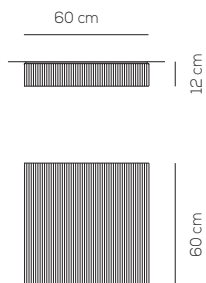

Clavius

Manuel Vivian

Collezione composta da lampade da parete, soffitto, sospensione, tavolo e da terra con montatura in metallo e paralume lavorato a mano con fili setati. Disponibile in vari colori e dimensioni. Sorgente luminosa con attacco a vite.

Collection consisting of wall, ceiling, suspended, table and floor lamps. Metal frame and hand-made silken thread lampshade. Available in several colours and sizes. Screw fitting light source.

Limited stock collection

PL CLAVIU

kg 3 m³ 0,06

CLAVIUS

Type	Article	Colours	Finish	Source	EURO
PL	CLAVIU	BC white	XX white	E27 3 x Max 9,5W LED or 3 x Max 46W halogen	388,00
		TA tobacco			
		SA sand			

IP20 +LED 220-240V_{AC}

example composition code PL CLAVIU BC XX E27