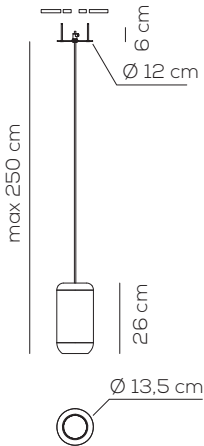

Type	Article	CCT	Colours	Source (LCC)	EURO
SP	URBAN MI	1 2700K	BC wrinkled white	LCC 17,5W - diffused beam	321,00
		2 3000K*	BR matt bronze		346,00
		3 3500K	NI matt nickel		346,00

CE IP20 CRI90 500mA - 34,7Vdc **LED** ~2200 lm* ~125 lm/W*

foro - hole 1 x Ø 3 cm + 2 x Ø 1.4 cm / profondità min - min depth 10 cm

example composition code **SP URBANMI3 BR LCC**
Casambi compatibile / Casambi compatible.

	CEDLTC00124	dimmbale Phase Cut 500mA driver - Max 20W trailing and leading edge. Casambi compatible	72,00
	CEDLTC00126	dimmbale DALI 500mA driver - Max 20W casambi compatible	83,00
	CEDLTC00104	dimmbale 1-10V - DALI - Push 500mA driver - Max35W casambi compatible	145,00
	CEDLTC00128	dimmbale 1-10V - Push 500mA driver - Max26,5W casambi compatible	133,00