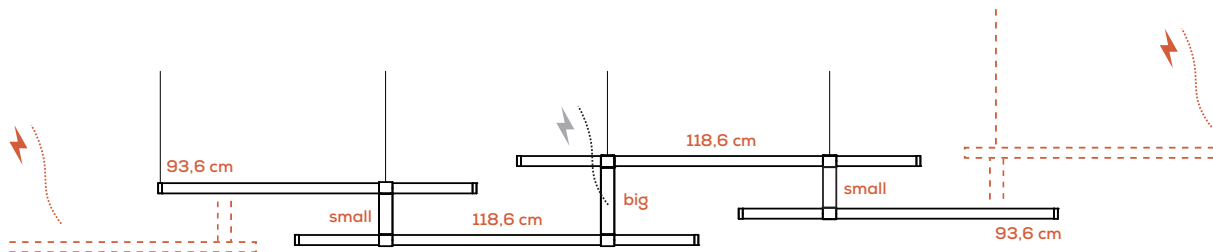

----- ATTENTION -----

Con il cavo elettrico quadripolare si possono alimentare fino a 4 tubi in vetro.
In caso di composizioni più estese bisognerà aggiungere ulteriori connessioni elettriche /
Up to 4 glass tubes can be powered with the quadripolar electric cable.
In the case of more extensive compositions, it will be necessary to add further electrical connections