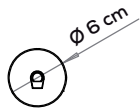

ROSONE / CANOPY

(DRIVER NON INCLUSO / DRIVER NOT INCLUDED)

kg 0,07 m³ 0,004

4,7 cm