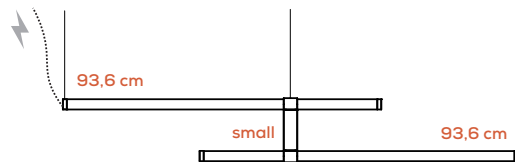

Paralela

Nahtrang Studio

Collezione composta da lampade in vetro modulari e multidimensionali a sospensione, parete e soffitto; lampade da terra e tavolo.

Collection composed of: modular and multidimensional suspensions, wall and ceiling lamps; floor and table lamps, made of glass.

Sospensione orizzontale / Horizontal suspension

Esempi compositivi con 2 tubi in vetro (NON SONO INCLUSI ROSONE E DRIVER)

Compositional examples with 2 glass tubes (CANOPY AND DRIVER ARE NOT INCLUDED)

CCT 3000K - color white

HORIZONTAL 5

ACTUCC30EXLA1BC + ACDISTSMXORXXBC + ACTUXC30XXLA1BC

EURO 1.257,00

Variante codice con entrata cavo elettrico da cintura /
Code variant with electric cable entry from belt

ACTUCC30XXLA1BC + ACDISTSMFORXXBC + ACTUXC30XXLA1BC +
ACCAVOEL2X001BC (3m)

EURO 1.273,00