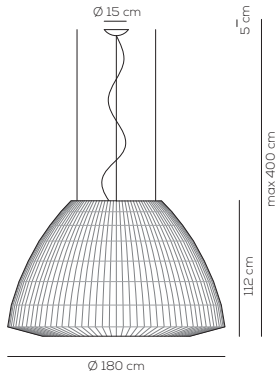

Bell

Manuel Vivian

Collezione composta da lampade da soffitto e a sospensione con struttura metallica rivestita con fettuccia di tessuto pongé superliscio. Disponibile in vari colori e dimensioni. Sorgente luminosa con attacco a vite o a LED integrato dimmerabile.

Collection consisting of ceiling and suspended lamps with a metal frame covered with strips of extra smooth pongé fabric. Available in several colours and sizes. Screw fitting or built-in dimmable LED light source.

SP BEL 180

kg 39 m³ 5,7

BELL / diffusore INCLUSO, con illuminazione verso alto e basso / diffuser INCLUDED, with upward and downward lighting

Type	Article	Colours	Finish	Source E27	EURO
SP	BEL 180 E27	BC white*	XX	4 x Max 17,5W + 1 x Max 10W LED	6.586,00
		BW warm white*		or	
		GI gold yellow		4 x Max 57W + 1 x Max 46W halogen	
		NE black			
		RS red			

CE IP20 +LED 220-240V_{AC}

example composition code SP BEL180E27 GI XX

* trattamento ignifugo su richiesta con un incremento di prezzo del 5% /
flame-retardant treatment upon request with a price increase of the 5%.

Equivalent Sound Absorption Area (A) in m² per lamp

FREQUENCY	125 HZ	250 HZ	500 HZ	1000 HZ	2000 HZ	4000 HZ	8000 HZ	125-8000 HZ	500-2000 HZ
A	1,55	2,65	3,56	4,65	5,68	6,38	7,10	4,51	4,63