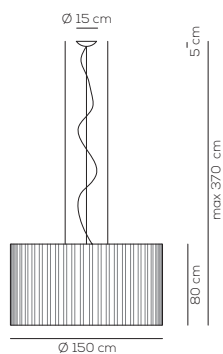

SP SKR 150

kg 19 m³ 2,54

SKIRT / diffusore INCLUSO, con illuminazione verso alto e basso / *diffuser INCLUDED, with upward and downward*

Type	Article	Exterior Net	Fabric Colours	Source	EURO
SP	SKR 150 E27	XX no black net	BC white	E27 4 x Max 175W + 1 x Max 10W LED	4.535,00 + black net 6.019,00
		NE black net	AR orange		or
			BL blue	4 x Max 70W + 1 x Max 57W halogen	5.024,00 + black net 6.508,00
			GR light grey		5.024,00 + black net 6.508,00
			RS red		5.024,00 + black net 6.508,00
			VE light green		5.024,00 + black net 6.508,00