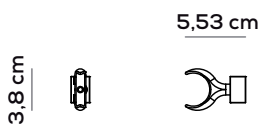

STAFFA / STIRRUP

kg 0,02 m³ 0,001

Code	Colours	EURO
ACSTAFFA001XX	BC white	70,00
	ER earth red	
	GE greige	
	NE black	
	PG pine green limited edition	

Solo per tubo in vetro LA 93,6cm e BI 118,6cm /
Only for glass tube LA 93,6cm and BI 118,6cm

example composition code ACSTAFFA001XX BC