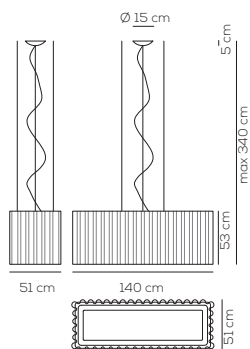

SP SKR 140

kg 11,5 m³ 0,65

SKIRT / diffusore INCLUSO / diffuser INCLUDED

Type	Article	Exterior Net	Fabric Colours	Source	EURO
SP	SKR 140 E27	XX no black net	BC white	E27 4 x Max 17,5W LED or 4 x Max 57W halogen	2.720,00 + black net 3.450,00
		NE black net	AR orange		2.990,00 + black net 3.720,00
			BL blue		2.990,00 + black net 3.720,00
			GR light grey		2.990,00 + black net 3.720,00
			RS red		2.990,00 + black net 3.720,00
			VE light green		2.990,00 + black net 3.720,00