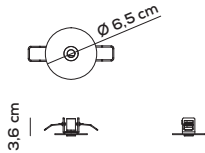

Paralela

Nahtrang Studio

Collezione composta da lampade in vetro modulari e multidimensionali a sospensione, parete e soffitto; lampade da terra e tavolo.

Collection composed of: modular and multidimensional suspensions, wall and ceiling lamps; floor and table lamps, made of glass.

SOSPENSIONE ORIZZONTALE / HORIZONTAL SUSPENSION

ROSONE PER SISTEMA AD INCASSO / CANOPY FOR RECESSED SYSTEM

(DRIVER NON INCLUSO / DRIVER NOT INCLUDED)

kg 0,20

Code	Colours	EURO
ACCANOPYIN001	BC white	57,00

example composition code ACCANOPYIN001 BC