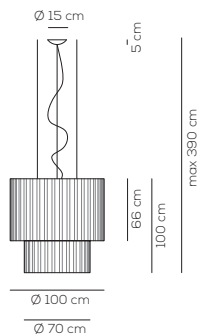

SP SK 100 2

kg 18 m³ 1,06

SKIRT / diffusore INCLUSO, con illuminazione verso alto e basso / *diffuser INCLUDED, with upward and downward*

Type	Article	Exterior Net	Fabric Colours	Source	EURO
SP	SK 100 2 E27	XX no black net	BC white	E27 4 x Max 17,5W LED or 4 x Max 70W halogen	3.045,00 + black net 4.448,00
		NE black net	AR orange		3.326,00 + black net 4.729,00
			BL blue		3.326,00 + black net 4.729,00
			GR light grey		3.326,00 + black net 4.729,00
			RS red		3.326,00 + black net 4.729,00
			VE light green		3.326,00 + black net 4.729,00