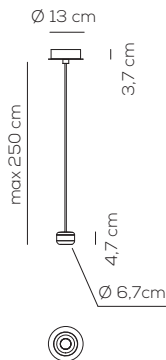

Urban mini

Dima Loginoff

New LCC edition

Collezione composta da lampade da soffitto e sospensione in alluminio. Disponibile in più colori e dimensioni. Le sospensioni sono disponibili anche nella versione ad incasso. Sorgente luminosa a LED integrato dimmerabile.

Collection consisting of aluminium ceiling and suspended lamps, also in a recessed version. Available in several colours and sizes. Built-in dimmable LED light source.

SP URBMI P

kg 0,5 m³ 0,004

URBAN MINI / solo con illuminazione verso il basso / downward lighting only / driver included

Type	Article	CCT	Colours	Source (LCC)	EURO
SP	URBMI P	1X 2700K	BC wrinkled white	LCC 6,5W - diffused beam	302,00
		2X 3000K*	BR matt bronze		328,00
		3X 3500K	NI matt nickel		328,00

CE IP20 CRI90 220-240V_{AC} **LED** ~671 lm* ~103 lm/W*

example composition code SP URBMIP2X BR LCC
Casambi compatibile / Casambi compatible.