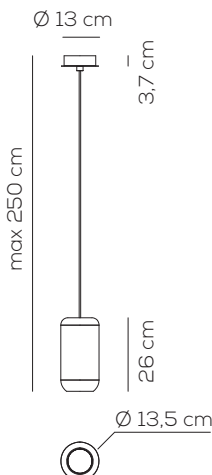

SP URBAN M

kg 2,3 m³ 0,025

URBAN / solo con illuminazione verso il basso / downward lighting only

Type	Article	Colours	Finishing	Source	EURO
SP	URBAN M	BC wrinkled white	XX	LED 15W - diffused beam 3000K* 2700K 4000K	398,00
		BR matt bronze			413,00
		NI matt nickel			413,00

220-240VAC **LED** ~1375 lm* ~92 lm/W*

example composition code **SP URBAN M BR XX LED**

Casambi compatibile / Casambi compatible.