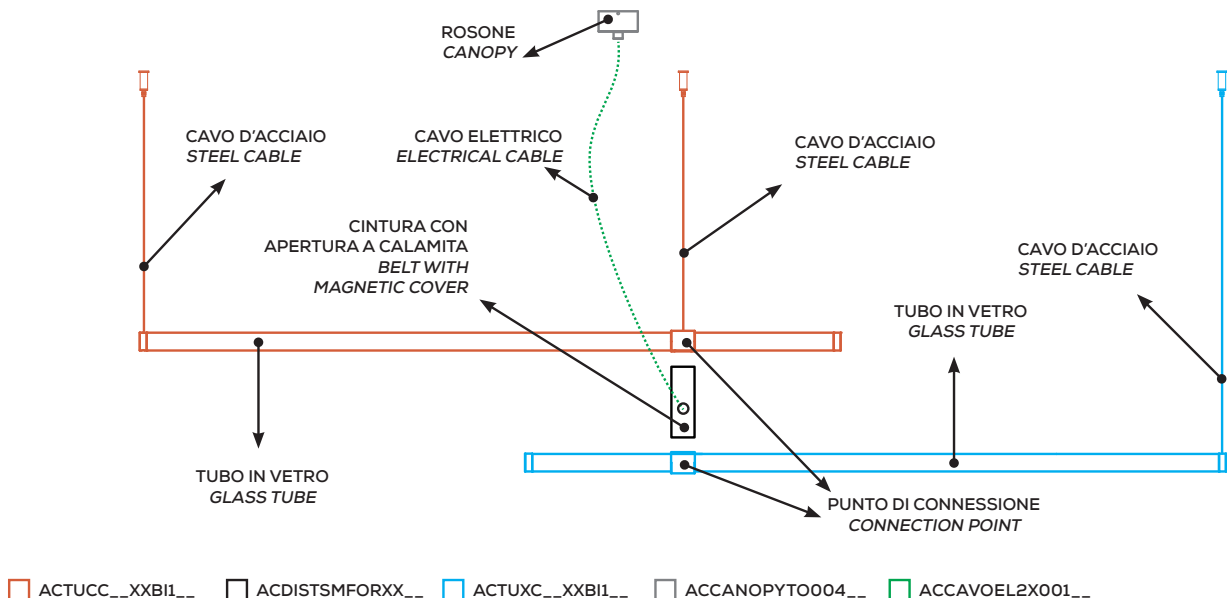

Elementi del sistema per la configurazione di moduli multipli (DRIVER NON INCLUSO) System elements for multiple modules configuration (DRIVER NOT INCLUDED)