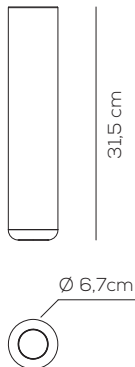

Urban mini

Dima Loginoff

New LCC edition

Collezione composta da lampade da soffitto e sospensione in alluminio. Disponibile in più colori e dimensioni. Le sospensioni sono disponibili anche nella versione ad incasso. Sorgente luminosa a LED integrato dimmerabile.

Collection consisting of aluminium ceiling and suspended lamps, also in a recessed version. Available in several colours and sizes. Built-in dimmable LED light source.

PL URBMI G

kg 0,8 m³ 0,025

URBAN MINI / driver included

Type	Article	CCT	Colours	Source (LCC)	EURO
PL	URB MI G	1X 2700K	BC wrinkled white	LCC 6,5W - diffused beam	269,00
		2X 3000K*	BR matt bronze		287,00
		3X 3500K	NI matt nickel		287,00

220-240V_{ac} **LED** ~671 lm* ~103 lm/W*
example composition code **PL URBMIG 2X BR LCC**
Casambi compatibile / Casambi compatible.