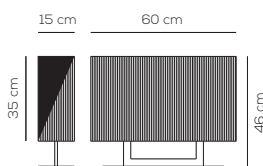

LT CLAVI G

kg 8 m³ 0,16

CLAVIUS

Type	Article	Colours	Finish	Source	EURO
LT	CLAVI G	BC white	CR chrome	E27 2 x Max 17,5W LED or 2 x Max 70W halogen	867,00
		TA tobacco	OR gold		952,00
		SA sand			

CE IP20 +LED 220-240V_{AC}

example composition code LT CLAVIG SA OR E27