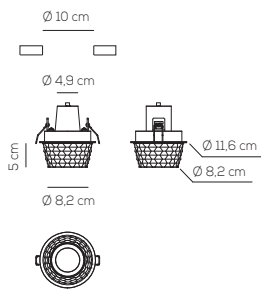

FA FEDORA

kg 0,4 m³ 0,01

FEDORA

Type	Article	Colours	Finish	Source	EURO
FA	FEDORA	XX glass	XX white varnished metal	GU1 GU10 LED 1 x Max 5,5W only LED bulbs	121,00

CE IP20 LED 220-240V_{AC}

foro - hole Ø 10 cm / profondità min - min depth 11 cm

example composition code FA FEDORA XX XX GU1