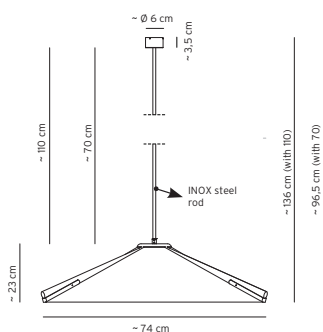

Salina

Francesca De Giorgi

INDOOR ↔ OUTDOOR

DIM TO WARM

Salina è una lampada a sospensione, in tessuto e acciaio INOX per interni ed esterni disponibile in 2 dimensioni. Con tecnologia Dim To Warm.

Salina is a hanging, fabric and INOX steel lamp for indoors and outdoors available in 2 sizes. With Dim To Warm technology.

INDOOR / OUTDOOR
FABRIC COLOUR

Fabric by
kvadrat

INDOOR / OUTDOOR
FABRIC COLOUR

FINISHES

SP SALIN G

SP 070: kg 1,81 m³ 0,036

SP 110: kg 1,87 m³ 0,041

SALINA INDOOR & OUTDOOR / DRIVER NOT INCLUDED

Type	Article	Size	Rod Size	Colours	Finishes	Source	EURO
SP	SALIN G	070		CR cream	MM micalized brown	LED ~8,6W Dim To Warm from ~2500K to ~4100K*	070: 978,00
				110			110: 998,00
		110	GN granite	070: 1.220,00			
			110: 1.237,00				
070	RD rose sand	070: 1.220,00					
	110: 1.237,00						
070	VA vanilla	070: 1.220,00					
	110: 1.237,00						

CE IP55** CRI>90 dimmable 24Vdc LED ~528 lm* ~61lm/W*

example composition code SP SALIN G 070 GN MM

Morsettiera per connessione IP55 inclusa / Terminal block for IP55 included.

** Attività test in corso / Testing activities in progress.