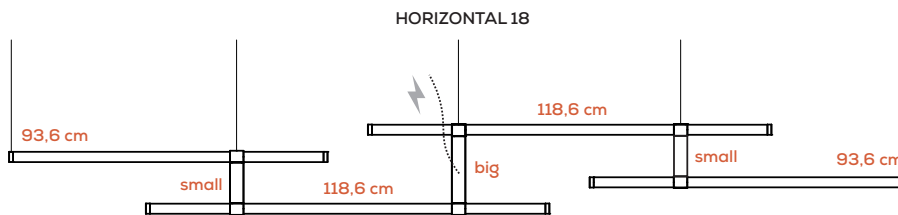

Paralela

Nahtrang Studio

Collezione composta da lampade in vetro modulari e multidimensionali a sospensione, parete e soffitto; lampade da terra e tavolo.

Collection composed of: modular and multidimensional suspensions, wall and ceiling lamps; floor and table lamps, made of glass.

Sospensione orizzontale / Horizontal suspension

Esempi compositivi con 4 tubi in vetro (NON SONO INCLUSI ROSONE E DRIVER)

Compositional examples with 4 glass tubes (CANOPY AND DRIVER ARE NOT INCLUDED)

CCT 3000K - color white

ACTUCC30XXLA1BC + ACDISTSMXORXXBC + ACTUXX30XXBI2BC + ACDISTBIFORXXBC +
ACTUCX30XXBI2BC + ACDISTSMXORXXBC + ACTUCX30XXLA1BC + ACCAVOEL4X001BC (3m)

L'entrata cavo elettrico (cavo a 4 poli) dovrà essere solamente nella cintura centrale /
The electric cable (4-pole cable) entry must only be in the central belt

EURO 2.981,00