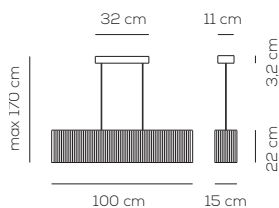

SP CLAVIU

kg 5 m³ 0,12

CLAVIUS / diffusore NON INCLUSO / diffuser NOT INCLUDED

Type	Article	Colours	Finish	Source	EURO
SP	CLAVIU	BC white	CR chrome	E27 3 x Max 17,5W LED or 3 x Max 70W halogen	699,00
		TA tobacco	OR gold		769,00
		SA sand			

IP20 +LED 220-240V_{AC}

example composition code SP CLAVIU SA OR E27

DSPCLAVIUSXXXXX diffusore optional / optional diffuser

57,00