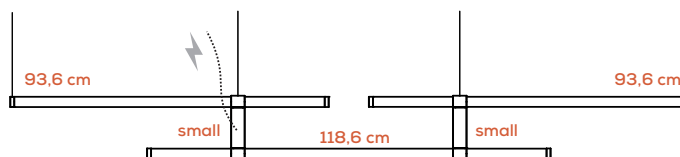

HORIZONTAL 17

ACTUCC30XXLA1BC + ACDISTSMFORXXBC + ACTUXX30XXBI2BC + ACDISTSMXORXXBC + ACTUCC30XXLA1BC + ACCAVOEL4X001BC (3m)

EURO 2.126,00

Si può scegliere quale cintura avrà l'entrata cavo elettrico (cavo a 4 poli) /
You can choose which belt will have the electric cable (4-pole cable) entry