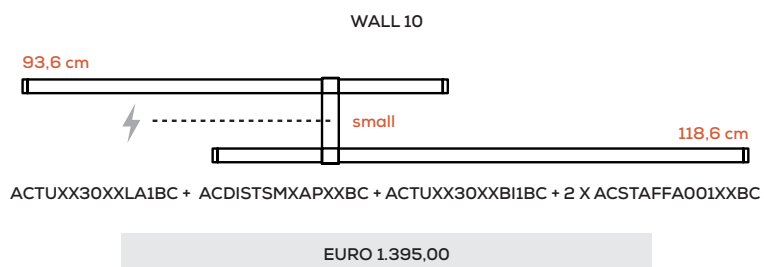

Paralela

Nahtrang Studio

Collezione composta da lampade in vetro modulari e multidimensionali a sospensione, parete e soffitto; lampade da terra e tavolo.

Collection composed of: modular and multidimensional suspensions, wall and ceiling lamps; floor and table lamps, made of glass.

Parete e soffitto / Wall and ceiling

Esempi compositivi con 2 tubi in vetro (DRIVER NON INCLUSO)

Compositional examples with 2 glass tubes (DRIVER NOT INCLUDED)

CCT 3000K - color white