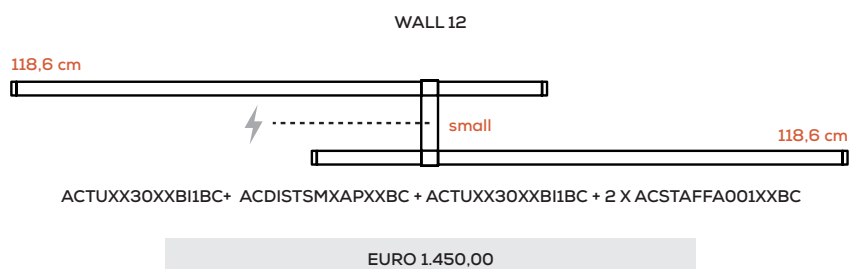

Paralela

Nahtrang Studio

Collezione composta da lampade in vetro modulari e multidimensionali a sospensione, parete e soffitto; lampade da terra e tavolo.

Collection composed of: modular and multidimensional suspensions, wall and ceiling lamps; floor and table lamps, made of glass.

Parete e soffitto / Wall and ceiling

Esempi compositivi con 2 tubi in vetro (DRIVER NON INCLUSO)

Compositional examples with 2 glass tubes (DRIVER NOT INCLUDED)

CCT 3000K - color white