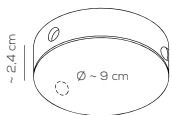

ACSATXX09XXXX
(3 holes 90°)