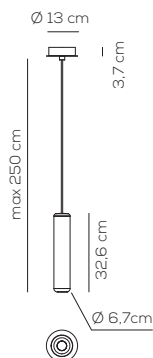

SP URBMI G

kg 0,5 m³ 0,04

URBAN MINI / solo con illuminazione verso il basso / downward lighting only / driver included

Type	Article	CCT	Colours	Source (LCC)	EURO
SP	URBMI G	1X 2700K	BC wrinkled white	LCC 6,5W - diffused beam	350,00
		2X 3000K*	BR matt bronze		369,00
		3X 3500K	NI matt nickel		369,00

CE IP20 CRI90 220-240V_{AC} **LED** ~671 lm* ~103 lm/W*

example composition code SP URBMIG2X NI LCC
Casambi compatibile / Casambi compatible.