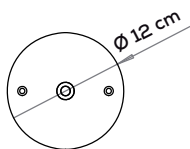

PLACCA DI COPERTURA / COVER PLATED

(DRIVER NON INCLUSO / DRIVER NOT INCLUDED)

kg 0,19 m³ 0,004

0,44 cm