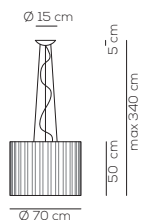

SP SKR 070

kg 6,5 m³ 0,43

SKIRT / diffusore INCLUSO / diffuser INCLUDED

Type	Article	Exterior Net	Fabric Colours	Source	EURO
SP	SKR 070 E27	XX no black net	BC white	E27 1 x Max 175W LED or 1 x Max 70W halogen	1.422,00 + black net 1.897,00
		NE black net	AR orange		1.606,00 + black net 2.081,00
			BL blue		1.606,00 + black net 2.081,00
			GR light grey		1.606,00 + black net 2.081,00
			RS red		1.606,00 + black net 2.081,00
			VE light green		1.606,00 + black net 2.081,00