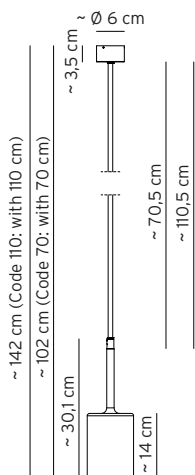

Spillray Plus

Manuel Vivian

Collezione composta da plafoniere e lampade a sospensione in vetro con montatura in metallo cromato per interni ed esterni. Disponibile in vari colori e dimensioni. Sorgente luminosa a LED integrata.

Collection consisting of glass ceiling and pendant lamps with chrome-plated metal frames for indoors and outdoors. Available in various colors and sizes. Integrated LED light source.

INDOOR ↔ OUTDOOR

SP SP070M / SP110M

SP 070: kg 0,62 m³ 0,025

SP 110: kg 0,68 m³ 0,027

SPILLRAY PLUS INDOOR & OUTDOOR / DRIVER NOT INCLUDED

Type	Article	Colours	Finish	Source	EURO
SP	SP 070 M	CS crystal	CR chrome	INT Integrated LED 2,2W ~3300K*	070: 433,00
		110: 457,00			
	SP 110 M	GR grey	070: 480,00		
		110: 505,00			
		BR metallic bronze	070: 537,00		
110: 561,00					
		RS red^{LS}		070: 468,00	
				110: 492,00	
		AR orange^{LS}		070: 468,00	
				110: 492,00	

CE IP55** CRI>90 200mA 11Vbc **LED** ~128 lm* ~58 lm/W*

example composition code SP SP070M BR CR INT

LS: stock limitato / limited stock.

Morsettiera per connessione IP55 inclusa / Terminal block for IP55 included.

** Attività test in corso / Testing activities in progress.