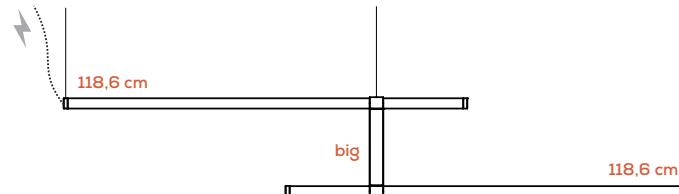

HORIZONTAL 8

ACTUCC30EXB11BC + ACDISTBIXORXXBC + ACTUXC30XXB11BC

EURO 1.398,00

Variante codice con entrata cavo elettrico da cintura /
Code variant with electric cable entry from belt

ACTUCC30XXB11BC + ACDISTBIFORXXBC + ACTUXC30XXB11BC +
ACCAVOEL2X001BC (3m)

EURO 1.414,00