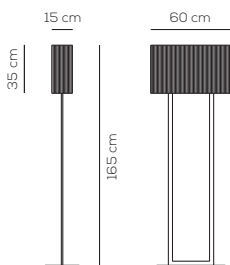

IP20 +LED 220-240V_{AC}

example composition code SP CLAVIU SA OR E27

DSPCLAVIUSXXXXX diffusore optional / optional diffuser

57,00

PT CLAVIU

kg 16 m³ 0,24

CLAVIUS

Type	Article	Colours	Finish	Source	EURO
PT	CLAVIU	BC white	CR chrome	E27 2 x Max 13W LED or 2 x Max 70W halogen (dimmmable lamps)	2.015,00
		TA tobacco	OR gold		2.225,00
		SA sand			