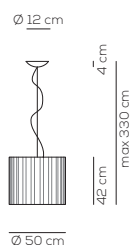

SP SKR 050

kg 3,5 m³ 0,13

SKIRT / diffusore INCLUSO / diffuser INCLUDED

Type	Article	Exterior Net	Fabric Colours	Source	EURO
SP	SKR 050 E27	XX no black net	BC white	E27 1 x Max 17,5W LED or 1 x Max 70W halogen	934,00 + black net 1.210,00
		NE black net	AR orange		1.041,00 + black net 1.317,00
			BL blue		1.041,00 + black net 1.317,00
			GR light grey		1.041,00 + black net 1.317,00
			RS red		1.041,00 + black net 1.317,00
			VE light green		1.041,00 + black net 1.317,00