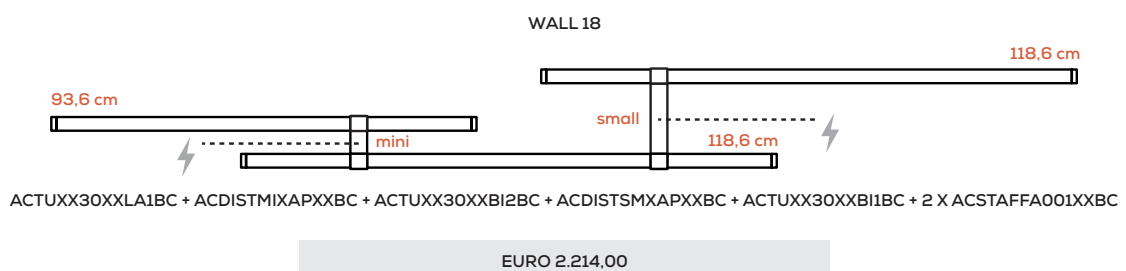

Paralela

Nahrang Studio

Collezione composta da lampade in vetro modulari e multidimensionali a sospensione, parete e soffitto; lampade da terra e tavolo.

Collection composed of: modular and multidimensional suspensions, wall and ceiling lamps; floor and table lamps, made of glass.

Parete e soffitto / Wall and ceiling

Esempi compositivi con 3 tubi in vetro (DRIVER NON INCLUSO)

Compositional examples with 3 glass tubes (DRIVER NOT INCLUDED)

CCT 3000K - color white