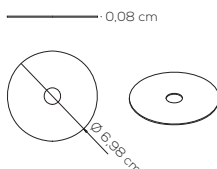

DISCO COPERTURA PER PENDANTS SATELLITE (CON BIADESIVO, OPZIONALE) / COVER DISK FOR PENDANTS SATELLITE (WITH DOUBLE-SIDED ADHESIVE, OPTIONAL)

Code	Colours	EURO
KITDISCOPIVOT	BC white	18,00
	NE black	18,00
	GE greige	18,00