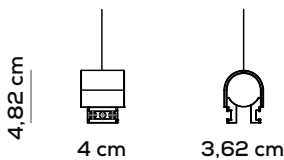

TAPPO DI CHIUSURA CON CAVO D'ACCIAIO (3m) / END CUP WITH STEEL CABLE (3m)

kg 0,02 m³ 0,001

Code	Colours	EURO
ACTESTAC001XX	BC white	77,00
	ER earth red	
	GE greige	
	NE black	
	PG pine green limited edition	

Solo per sospensione singola con 1 tubo in vetro /
Only for single suspension with 1 glass tube

example composition code ACTESTAC001XX BC