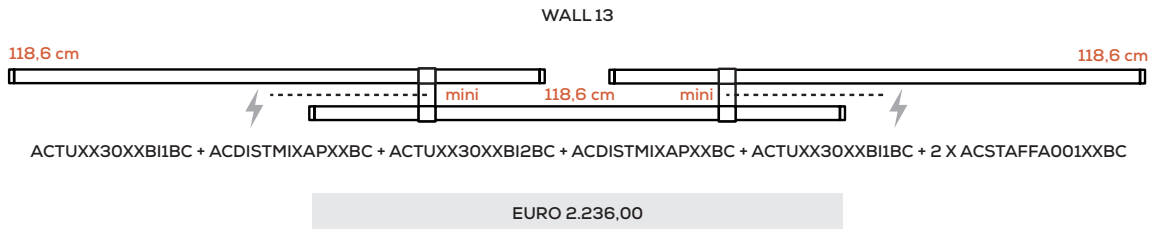

Paralela

Nahrang Studio

Collezione composta da lampade in vetro modulari e multidimensionali a sospensione, parete e soffitto; lampade da terra e tavolo.

Collection composed of: modular and multidimensional suspensions, wall and ceiling lamps; floor and table lamps, made of glass.

Parete e soffitto / Wall and ceiling

Esempi compositivi con 3 tubi in vetro (DRIVER NON INCLUSO)

Compositional examples with 3 glass tubes (DRIVER NOT INCLUDED)

CCT 3000K - color white