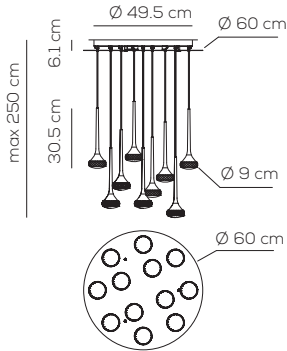

Fairy

Manuel Vivian

Collezione composta da faretti, lampade da parete, soffitto e sospensione con struttura in metallo e diffusore in vetro cristallo. Disponibile in vari colori e dimensioni. Sorgente luminosa a LED integrato, dimmerabile per alcuni articoli.

Collection consisting of recessed downlights, wall, ceiling and suspended lamps with metal frame and crystal glass diffuser. Available in several colours and sizes. Built-in (dimmerable for some versions) LED light source.

SP FAIR 12

kg 14,5 m³ 0,17

FAIRY / DRIVER INCLUDED

Type	Article	Colours	Finish	Source	EURO
SP	FAIR 12	CS crystal	CR white + chrome	LED 12 x 5,9W diffused beam - 2700K	3.933,00
		AM amber	BR white + matt bronze^{LS}		4.086,00
		GR grey	NI white + matt nickel^{LS}		4.086,00

CE IP20 CRI90 LED 12 x ~717 lm ~121 lm/W 110-240Vac

example composition code SP FAIR12 CS NI LED
Casambi compatibile / Casambi compatible.

LS: stock limitato / limited stock.

optional accessories:

ANELLOFAIRY060X	kg 1,2 - m³ 0,034 - Ø 60 cm Anello per composizione personalizzata. Elementi di bloccaggio inclusi. Ring for customised composition. Fastening elements included.	173,00
ANELLOFAIRY100X	kg 2 - m³ 0,093 - Ø 100 cm Anello per composizione personalizzata. Elementi di bloccaggio inclusi. Ring for customised composition. Fastening elements included.	219,00

Suggeriamo l'uso di entrambi gli anelli da Ø 60 e Ø 100 cm per la creazione di composizioni personalizzate.
We suggest the use of both the Ø 60 e Ø 100 cm rings together when creating customised compositions.