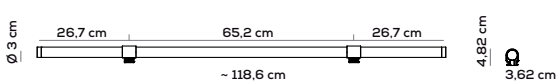

TUBO IN VETRO 118,6cm + 1 PUNTO DI CONNESSIONE /
GLASS TUBE 118,6cm + 1 CONNECTION POINT

EURO 573,00

example composition code AC TU X X (27)* X X BI 1 (PG)*

kg 1 m³ 0,007