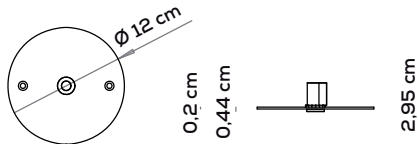

Paralela

Nahtrang Studio

Collezione composta da lampade in vetro modulari e multidimensionali a sospensione, parete e soffitto; lampade da terra e tavolo.

Collection composed of: modular and multidimensional suspensions, wall and ceiling lamps; floor and table lamps, made of glass.

SOSPENSIONE VERTICALE / VERTICAL SUSPENSION

PLACCA DI COPERTURA / COVER PLATED

(DRIVER NON INCLUSO / DRIVER NOT INCLUDED)

kg 0,19 m³ 0,004

Code	Colours	EURO
ACCANOPYIN003	BC white	55,00

example composition code ACCANOPYIN003 BC