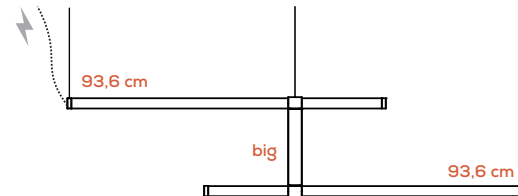

HORIZONTAL 6

ACTUCC30EXLA1BC + ACDISTBIXORXXBC + ACTUXC30XXLA1BC

EURO 1.289,00

Variante codice con entrata cavo elettrico da cintura /
Code variant with electric cable entry from belt

ACTUCC30XXLA1BC + ACDISTBIFORXXBC + ACTUXC30XXLA1BC +
ACCAVOEL2X001BC (3m)

EURO 1.305,00