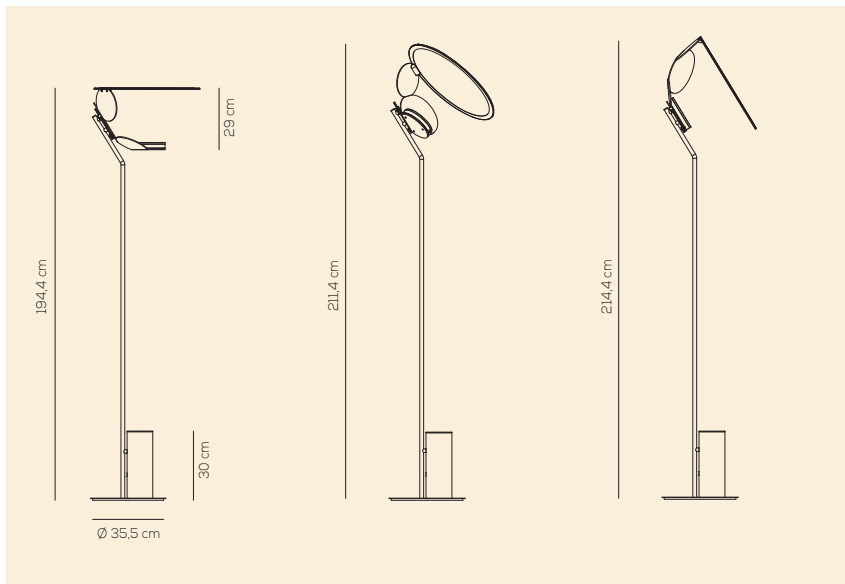

Altre 2 posizioni di montaggio del diffusore / Installation of the diffuser in 2 additional positions

Dodot

Simone Micheli

Lampada da soffitto o parete con struttura in alluminio e acciaio.
Sorgente luminosa orientabile. LED integrato dimmerabile.