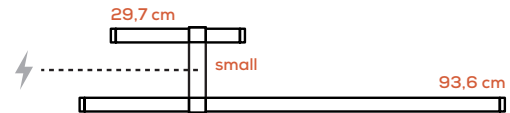

WALL 4

ACTUXX30XXMI1BC + ACDISTSXAPXXBC + ACTUXX30XXLA1BC
+ ACSTAFFA001XXBC

EURO 1.129,00