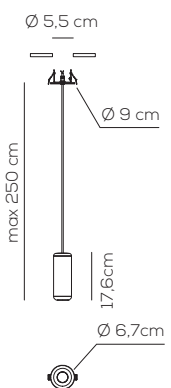

SP URBMI MI (RECESSED)

kg 0,7 m³ 0,02

URBAN MINI / solo con illuminazione verso il basso / downward lighting only / driver not included

Type	Article	CCT	Colours	Source (LCC)	EURO
SP	URBMI MI	1 2700K	BC wrinkled white	LCC 6,5W - diffused beam	243,00
		2 3000K*	BR matt bronze		271,00
		3 3500K	NI matt nickel		271,00

700mA - 9,2Vdc **LED** ~671 lm* ~103 lm/W*
foro - hole Ø 5,5 cm / profondità min - min depth 10 cm
example composition code **SP URBMIMI2 NI LCC**
Casambi compatibile / Casambi compatible.

Compatible with pivot system
pag.104