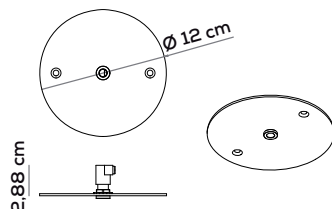

PLACCA DI COPERTURA / COVER PLATED SOLO PER VERSIONI CON CAVO DA INTERNO / ONLY FOR INDOOR CABLE VERSIONS (DRIVER NON INCLUSO / DRIVER NOT INCLUDED)

kg 0,19 m³ 0,004