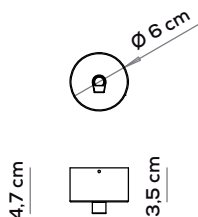

ROSONE / CANOPY

(DRIVER NON INCLUSO / DRIVER NOT INCLUDED)

kg 0.07 m³ 0,004

Code	Colours	EURO
ACCANOPYTO004	BC white	85,00

example composition code ACCANOPYTO004 BC