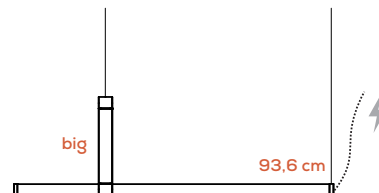

HORIZONTAL 2

ACTUXC30EXLA1BC + ACTESTAC001XXBC + ACDISTBIXORXXBC

EURO 826,00

Variante codice con entrata cavo elettrico da cintura /
Code variant with electric cable entry from belt

ACTUXC30XXLA1BC + ACTESTAC001XXBC + ACDISTBIFORXXBC +
ACCAVOEL2X001BC (3m)

EURO 841,00