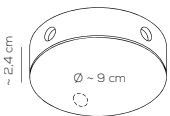

ACSATXX19XXXX
(2 holes 90° + 1 hole 150° DX)

Colours

- DW desert white
- GE greige
- LA laguna aqua
- ER earth red
- NE intense black

example composition code ACSATXX04 XX XX LA

EURO 60,00