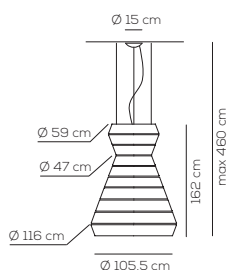

COLOURS

white

warm white

white canopy

SPLAY A

kg 26,2 m³ 0,76

LAYERS

Type	Article	Colours	Code End	Source	EURO
SP	LAY A XX E27	BC white* BW warm white*	XX	E27 9 x Max 17,5W LED or 9 x Max 70W halogen	3.995,00