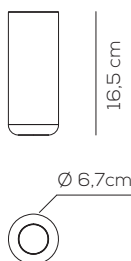

PL URBMI M

kg 0,5 m³ 0,02

URBAN MINI / driver included

Type	Article	CCT	Colours	Source (LCC)	EURO
PL	URB MI M	1X 2700K	BC wrinkled white	LCC 6,5W - diffused beam	238,00
		2X 3000K*	BR matt bronze		262,00
		3X 3500K	NI matt nickel		262,00

CE IP20 CRI90 220-240VAC **LED** ~671 lm* ~103 lm/W*

example composition code PL URBMIM 2X BR LCC

Casambi compatibile / Casambi compatible.