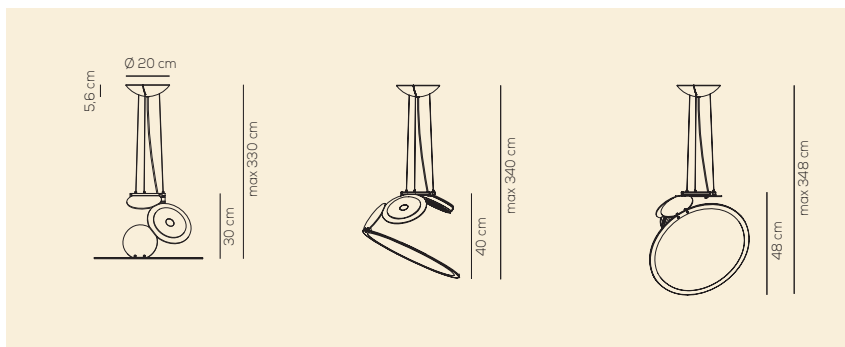

Altre 2 posizioni di montaggio del diffusore / Installation of the diffuser in 2 additional positions

Dodot

Simone Micheli

Lampada da soffitto o parete con struttura in alluminio e acciaio.
Sorgente luminosa orientabile. LED integrato dimmerabile.