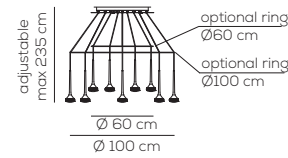

Fairy

Manuel Vivian

Collezione composta da faretti, lampade da parete, soffitto e sospensione con struttura in metallo e diffusore in vetro cristallo. Disponibile in vari colori e dimensioni. Sorgente luminosa a LED integrato, dimmerabile per alcuni articoli.

Collection consisting of recessed downlights, wall, ceiling and suspended lamps with metal frame and crystal glass diffuser. Available in several colours and sizes. Built-in (dimmerable for some versions) LED light source.

SP FAIR 12

kg 14,5 m³ 0,17

FAIRY / DRIVER INCLUDED

Type	Article	Colours	Finish	Source	EURO
SP	FAIR 12	CS crystal	CR white + chrome	LED 12 x 5,9W diffused beam - 2700K	3.933,00
		AM amber	BR white + matt bronze^{LS}		4.086,00
		GR grey	NI white + matt nickel^{LS}		4.086,00

CE IP20 CRI90 LED 12 x ~717 lm ~121 lm/W 110-240Vac

example composition code SP FAIR12 CS NI LED
Casambi compatibile / Casambi compatible.

LS: stock limitato / limited stock.

optional accessories:

ANELLOFAIRY060X	kg 1,2 - m³ 0,034 - Ø 60 cm Anello per composizione personalizzata. Elementi di bloccaggio inclusi. Ring for customised composition. Fastening elements included.	173,00
ANELLOFAIRY100X	kg 2 - m³ 0,093 - Ø 100 cm Anello per composizione personalizzata. Elementi di bloccaggio inclusi. Ring for customised composition. Fastening elements included.	219,00

Suggeriamo l'uso di entrambi gli anelli da Ø 60 e Ø 100 cm per la creazione di composizioni personalizzate.
We suggest the use of both the Ø 60 e Ø 100 cm rings together when creating customised compositions.