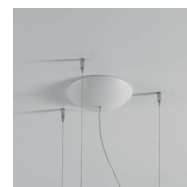

white canopy