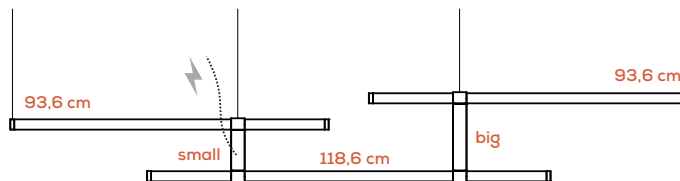

HORIZONTAL 16

ACTUCC30XXLA1BC + ACDISTSMFORXXBC + ACTUXX30XXBI2BC + ACDISTBIXORXXBC + ACTUCC30XXLA1BC + ACCAVOEL4X001BC (3m)

EURO 2.158,00

Si può scegliere quale cintura avrà l'entrata cavo elettrico (cavo a 4 poli) /
You can choose which belt will have the electric cable (4-pole cable) entry