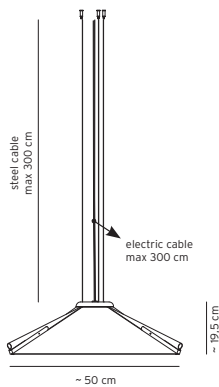

SP SALINA P

kg 1,35 m³ 0,035

SALINA INDOOR & OUTDOOR / DRIVER NOT INCLUDED

Type	Article	Size	Code	Colours	Finishes	Source	EURO
SP	SALINA	P	XX	CR cream	MM micalized brown	LED ~8.6W Dim To Warm from ~2500K to ~4100K*	822,00
				GN granite			903,00
				RD rose sand			903,00
				VA vanilla			903,00

CE IP55** CRI>90 dimmable 24Vdc LED ~528 lm* ~61lm/W*

example composition code SP SALINA P XX RD MM

** Attività test in corso / Testing activities in progress.

optional for more info see page 196

CEDLTC00126	dimmbale DALI driver - Max 20W - IP20 casambi compatibile	83,00
CEDLTC00132	dimmbale 0/1 - 10V - Dim Push driver - Max 20W - IP20 casambi compatibile	56,00
CEDMWC00206	dimmbale 1-10V driver - Max 40W - IP65 casambi compatibile	121,00
CEDLTF00601	dimmbale 0 - 10V - ELV - Phase Cut driver - Max 12W - IP64 casambi compatibile	87,00