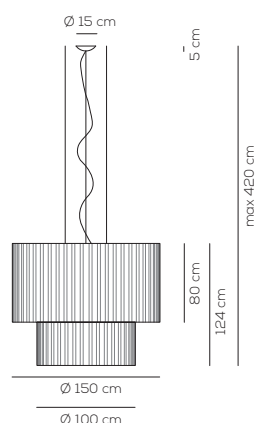

SP SK 150 2 LED

SKIRT / with upward and downward lighting / diffuser INCLUDED / DRIVER INCLUDED

Type	Article	Exterior Net	Fabric Colours	Source	EURO
SP	SK 150 2 LED	NE black net	BC white	LED 98W - diffused beam 3000K* 4000K upon request	6.829,00 + black net 8.386,00
		XX no black net	AR orange		7.512,00 + black net 9.069,00
			BL blue	7.512,00 + black net 9.069,00	
			GR light grey	7.512,00 + black net 9.069,00	
			RS red	7.512,00 + black net 9.069,00	
			VE light green	7.512,00 + black net 9.069,00	

CE IP20 CRI90 LED ~10719 lm* 109 lm/W* 110-240V_{AC}

example composition code SP SK1502LED XX BC

Casambi compatibile / Casambi compatible.

Equivalent Sound Absorption Area (A) in m² per lamp (with black net)

FREQUENCY	125 HZ	250 HZ	500 HZ	1000 HZ	2000 HZ	4000 HZ	8000 HZ	125-8000 HZ	500-2000 HZ
A	0,68	2,75	3,30	3,56	3,78	4,45	6,12	3,52	3,55