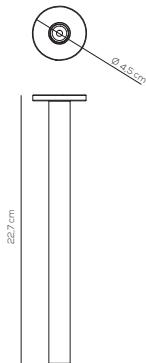

SPACER ROD

kg 0,25

Code

ACPIEDIN022

Colours

DW desert white
GE greige
LA laguna aqua
ER earth red
NE intense black

EURO

56,00

example composition code ACPIEDIN022 XX GE