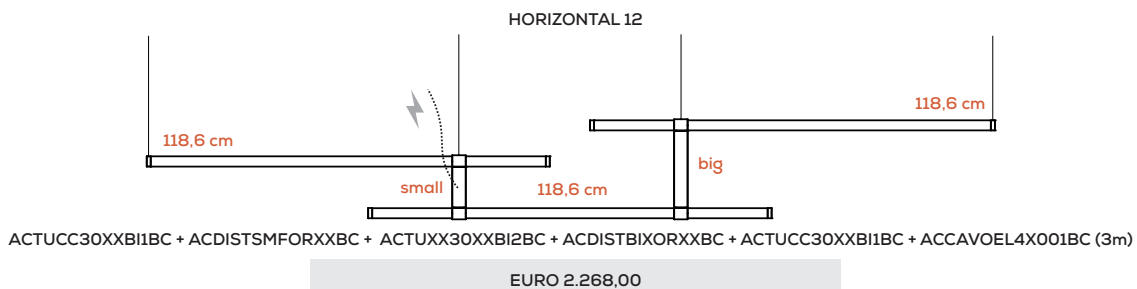

Si può scegliere quale cintura avrà l'entrata cavo elettrico (cavo a 4 poli) /
You can choose which belt will have the electric cable (4-pole cable) entry