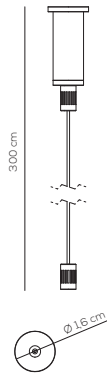

SUSPENSION CABLE

kg 0,040

Code	Colours	EURO
ACCAVINOX0300	CR chrome	32,00

example composition code ACCAVINOX0300 CR