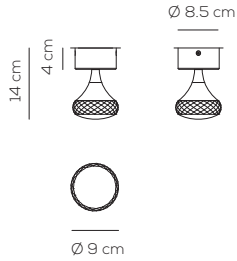

Fairy

Manuel Vivian

Collezione composta da faretti, lampade da parete, soffitto e sospensione con struttura in metallo e diffusore in vetro cristallo. Disponibile in vari colori e dimensioni. Sorgente luminosa a LED integrato, dimmerabile per alcuni articoli.

Collection consisting of recessed downlights, wall, ceiling and suspended lamps with metal frame and crystal glass diffuser. Available in several colours and sizes. Built-in (dimmerable for some versions) LED light source.

PL FAIRY

kg 1,3 m³ 0,0048

Limited stock

FAIRY / DRIVER INCLUDED NOT DIMMABLE

Type	Article	Colours	Finish	Source	EURO
PL	FAIRY X	CS crystal	CR chrome	LED 5,9W - diffused beam 2700K	349,00
		AM amber			375,00
		GR grey			375,00

CE IP20 CRI90 LED ~717 lm ~121 lm/W
example composition code PL FAIRYX GR CR LED

100-240VAc