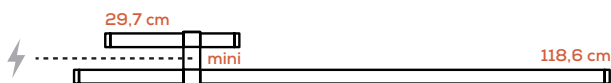

WALL 5

ACTUXX30XXMI1BC + ACDISTMIXAPXXBC + ACTUXX30XXBI1BC
+ ACSTAFFA001XXBC

EURO 1.151,00