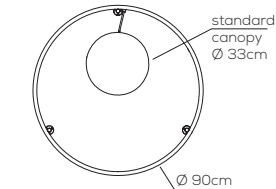

PL UL 2 090 h25 cm canopy

PL UL 1: kg 5,8 m³ 0,128

PL UL 2: kg 6,3 m³ 0,128

rosone standard / standard canopy

altezze disponibili
available heights

10 cm
height

25 cm
height

U-LIGHT / h10 cm or h25 cm ceiling lamp with canopy / DRIVER INCLUDED /