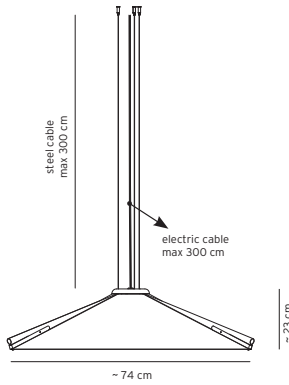

Salina

Francesca De Giorgi

INDOOR ↔ OUTDOOR

DIM TO WARM

Salina è una lampada a sospensione, in tessuto e acciaio INOX per interni ed esterni disponibile in 2 dimensioni. Con tecnologia Dim To Warm.

Salina is a hanging, fabric and INOX steel lamp for indoors and outdoors available in 2 sizes. With Dim To Warm technology.

SP SALINA G

kg 1,68 m³ 0,035

SALINA INDOOR & OUTDOOR / DRIVER NOT INCLUDED

Type	Article	Size	Code	Colours	Finishes	Source	EURO
SP	SALINA	G	XX	CR cream	MM micalized brown	LED ~8.6W Dim To Warm from ~2500K to ~4100K*	922,00
				GN granite			1.128,00
				RD rose sand			1.128,00
				VA vanilla			1.128,00

CE IP55** CRI>90 dimmable 24Vdc LED ~528 lm* ~61lm/W*

example composition code SP SALINA G XX RD MM

** Attività test in corso / Testing activities in progress.