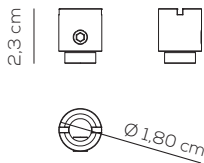

CABLE LOCK

kg 0,015

Code	Colours	EURO
ACBLOCCACAV01	DW desert white	22,00
	GE greige	
	LA laguna aqua	
	ER earth red	
	NE intense black	

example composition code ACBLOCCACAV01 DW