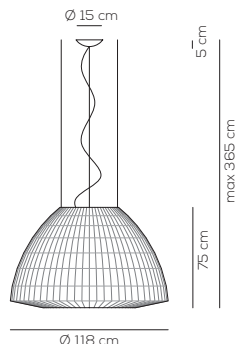

Bell

Manuel Vivian

Collezione composta da lampade da soffitto e a sospensione con struttura metallica rivestita con fettuccia di tessuto pongé superliscio. Disponibile in vari colori e dimensioni. Sorgente luminosa con attacco a vite o a LED integrato dimmerabile.

Collection consisting of ceiling and suspended lamps with a metal frame covered with strips of extra smooth pongé fabric. Available in several colours and sizes. Screw fitting or built-in dimmable LED light source.

SP BEL 118

kg 16,5 m³ 1,9

BELL / diffusore INCLUSO, con illuminazione verso alto e basso / diffuser INCLUDED, with upward and downward lighting

Type	Article	Colours	Finish	Source	EURO
SP	BEL 118 E27	BC white* BW warm white* GI gold yellow NE black RS red	XX	E27 4 x Max 17,5W LED or 4 x Max 57W halogen	2.693,00

CE IP20 +LED 220-240V_{AC}

example composition code SP BEL118E27 BC XX

* trattamento ignifugo su richiesta con un incremento di prezzo del 5% / flame-retardant treatment upon request with a price increase of the 5%.

Equivalent Sound Absorption Area (A) in m² per lamp

FREQUENCY	125 HZ	250 HZ	500 HZ	1000 HZ	2000 HZ	4000 HZ	8000 HZ	125-8000 HZ	500-2000 HZ
A	0,59	1,03	1,37	1,84	2,34	2,67	3,31	1,88	1,85