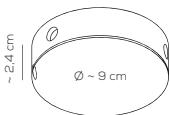

ACSATXX11XXXX
(2 holes 120° + 1 hole 60° SX)