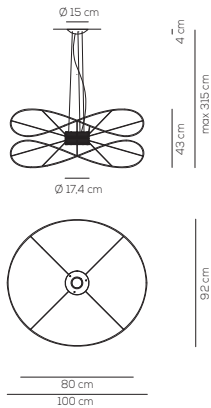

SP HOOPS 2

kg 5,7 m³ 0,43

HOOPS / con illuminazione verso alto e basso / with upward and downward lighting

Type	Article	Colours / Finish	Source	EURO
SP	HOOPS 2	BC white/ BC white	LED 32W - diffused beam 3000K other CCT options available upon request	1.514,00
		NE black / NE black		1.514,00
		OR gold / OR gold		1.760,00
		CR chrome / CR chrome		1.687,00