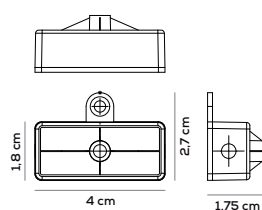

SCATOLA CON MORSETTIERA PER CONNESSIONE IP55 / BOX WITH TERMINAL BLOCK FOR IP55

kg 0,015