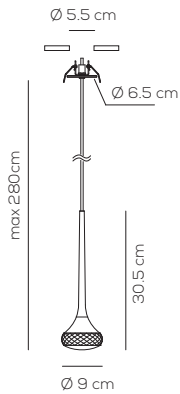

Fairy

Manuel Vivian

Collezione composta da faretti, lampade da parete, soffitto e sospensione con struttura in metallo e diffusore in vetro cristallo. Disponibile in vari colori e dimensioni. Sorgente luminosa a LED integrato, dimmerabile per alcuni articoli.

Collection consisting of recessed downlights, wall, ceiling and suspended lamps with metal frame and crystal glass diffuser. Available in several colours and sizes. Built-in (dimmmable for some versions) LED light source.

SP FAIRY I (RECESSED)

kg 1,2 m³ 0,015

FAIRY / DRIVER NOT INCLUDED

Type	Article	Colours	Finish	Source	EURO
SP	FAIRY I	CS crystal	CR chrome	LED 5,9W - 350mA - 17vdc diffused beam - 2700K	339,00
		AM amber			356,00
		GR grey			356,00

CE IP20 CRI90 LED ~717 lm ~121 lm/W

foro - hole Ø 5,5 cm / profondità min - min depth 10 cm - Collegare in serie. / Wire in series.

example composition code SP FAIRYI AM NI LED

optional for more info see page 191

	CEDLTC00100	standard 350mA driver - Max 8W	33,00
	CEDLTC00103	dimmmable 1-10V 350mA driver - Max 25W casambi compatible	139,00
	CEDLTC00104	dimmmable DALI 350mA driver - Max 25W casambi compatible	145,00
	CEDSCC00400	dimmmable ELV - TRIAC - 0 - 10V/1 -10V driver - Max 10W - IP20 casambi compatible	51,00