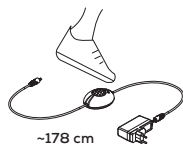

APPARECCHIATURA DI ALIMENTAZIONE E CONTROLLO / POWER AND CONTROL EQUIPMENT

kg 0,3 m³ 0,003