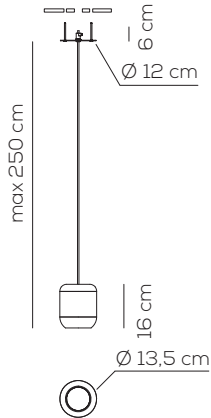

Urban

Dima Loginoff

1 edition

Collezione composta da lampade da soffitto e sospensione in alluminio. Disponibile in più colori e dimensioni. Le sospensioni sono disponibili anche nella versione ad incasso. Sorgente luminosa a LED integrato dimmerabile.

Collection consisting of aluminium ceiling and suspended lamps, also in a recessed version. Available in several colours and sizes. Built-in dimmable LED light source.

SP URBA P I (RECESSED)

kg 1,7 m³ 0,02

URBAN / solo con illuminazione verso il basso / downward lighting only

Type	Article	Colours	Finishing	Source	EURO
SP	URBA P I	BC wrinkled white	XX	LED 15W - diffused beam 3000K* 2700K 4000K	320,00
		BR matt bronze			344,00
		NI matt nickel			344,00

CE IP20 CRI90 220-240VAC LED ~1375 lm* ~92 lm/W*

foro - hole 1 x Ø 3 cm + 2 x Ø 1,4 cm / profondità min - min depth 10 cm

example composition code SP URBAPI BR XX LED
Casambi compatibile / Casambi compatible.