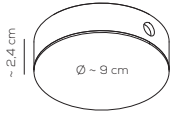

Poses Componenti / Components

SATELLITE - ACSATXX

kg 0,25

1 HOLE

ACSATXX01XXXX

Colours

- DW desert white
- GE greige
- LA laguna aqua
- ER earth red
- NE intense black

example composition code ACSATXX01 XX XX GE

EURO 60,00