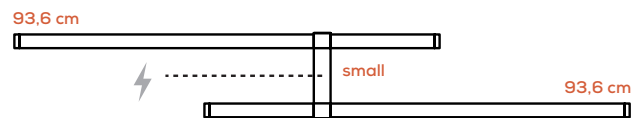

WALL 8

ACTUXX30XXLA1BC + ACDISTSXAPXXBC + ACTUXX30XXLA1BC
+ 2 X ACSTAFFA001XXBC

EURO 1.340,00