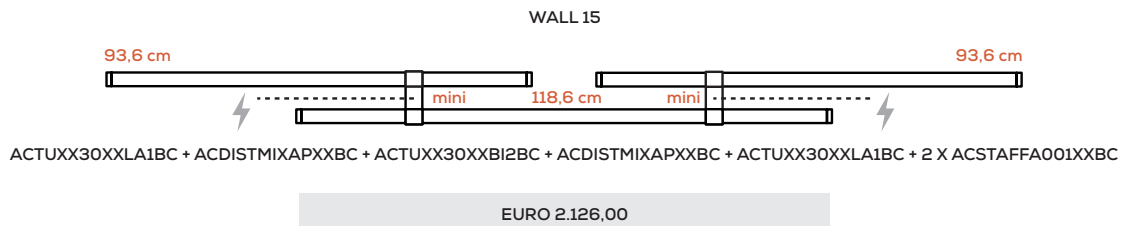

Paralela

Nahrang Studio

Collezione composta da lampade in vetro modulari e multidimensionali a sospensione, parete e soffitto; lampade da terra e tavolo.

Collection composed of: modular and multidimensional suspensions, wall and ceiling lamps; floor and table lamps, made of glass.

Parete e soffitto / Wall and ceiling

Esempi compositivi con 3 tubi in vetro (DRIVER NON INCLUSO)

Compositional examples with 3 glass tubes (DRIVER NOT INCLUDED)

CCT 3000K - color white