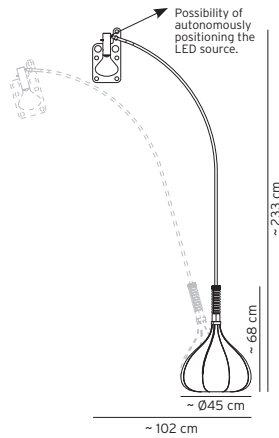

Bul-Bo

Gabetti e Isola

Lodovico Gabetti e
Fabrizio Pellegrino

Collezione composta da lampade da terra, tavolo e parete.
Sorgente LED dimmerabile incorporata.

Collection composed of floor, table and wall lamps.
Built-in dimmable LED source.

PT BUL-B

kg 30 m³ 0,40

BUL-BO / DRIVER NOT INCLUDED

Type	Article	CCT	Body Colours	Bag Finishing	Source	EURO
PT	BUL-B	1 2700K	AL polished aluminum	NE nero/black	LED 15.3 W	2.139,00**
		2 3000K*	NE intense black			1.642,00**

CE IP20 CRI>90 34Vdc LED 450mA ~1924 lm* ~125 lm/W*

example composition code PT BUL-B 1 AL NE LED

**Apparecchiatura di alimentazione e controllo non inclusa / Power and control equipment not included