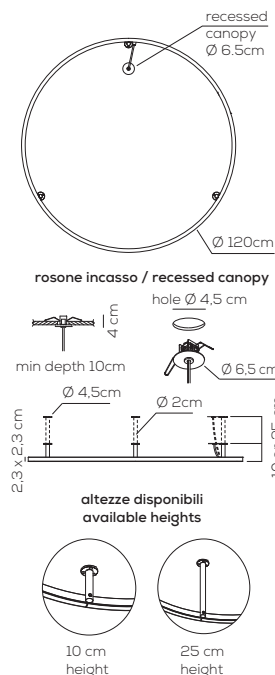

PL UL 1 120 h10 cm recessed PL UL 2 120 h25 cm recessed

PL UL 1: kg 3,2 m³ 0,150
PL UL 2: kg 3,6 m³ 0,150