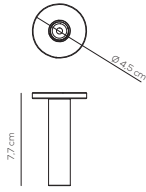

Poses Componenti / Components

SPACER ROD

kg 0,15

Code

ACPIEDIN007

Colours

DW desert white
GE greige
LA laguna aqua
ER earth red
NE intense black

EURO

46,00

example composition code ACPIEDIN007 XX LA