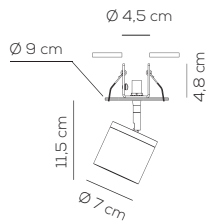

SPOTLIGHT X REC

kg 0,663

RECESSED ORIENTABLE SPOTLIGHT SATELLITE / DRIVER NOT INCLUDED

Code	Beam	CCT	Colours	LED - Source	EURO
SATELTURNXI	1 12°	1 2700K	BC white	1 X 6,5W	164,00
	3 38°	2 3000K*	NE black	2 164,00	
		3 3500K	GE greige	3 181,00	

IP20 CRI90 **LED** 700mA - 9,2 Vdc ~671 lm* 103 lm/W*

example composition code SATELTURNXI 1 1 BC

optional for more info see page 192

	CEDLTC00124	dimmmable Phase Cut 700mA driver - Max 20W trailing and leading edge. Casambi compatible	72,00
	CEDLTC00127	dimmmable 0/1 - 10V - Push - 700mA driver - Max 9W casambi compatible	61,00
	CEDLTC00126	dimmmable DALI 700mA driver - Max 20W casambi compatible	83,00
	CEDLTC00104	dimmmable DALI 700mA driver - Max 50W casambi compatible	145,00