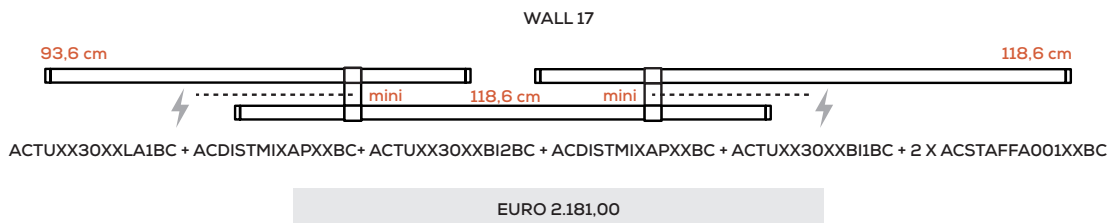

Paralela

Nahrang Studio

Collezione composta da lampade in vetro modulari e multidimensionali a sospensione, parete e soffitto; lampade da terra e tavolo.

Collection composed of: modular and multidimensional suspensions, wall and ceiling lamps; floor and table lamps, made of glass.

Parete e soffitto / Wall and ceiling

Esempi compositivi con 3 tubi in vetro (DRIVER NON INCLUSO)

Compositional examples with 3 glass tubes (DRIVER NOT INCLUDED)

CCT 3000K - color white