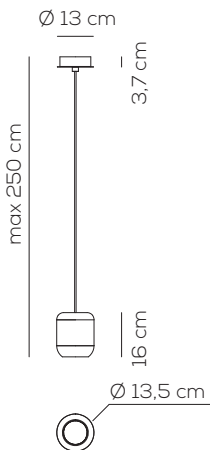

220-240VAC **LED** ~1375 lm* ~92 lm/W*

example composition code **PL URBAN G NI XX LED**

Casambi compatibile / Casambi compatible.

SP URBAN P

kg 1,9 m³ 0,02

URBAN / solo con illuminazione verso il basso / downward lighting only