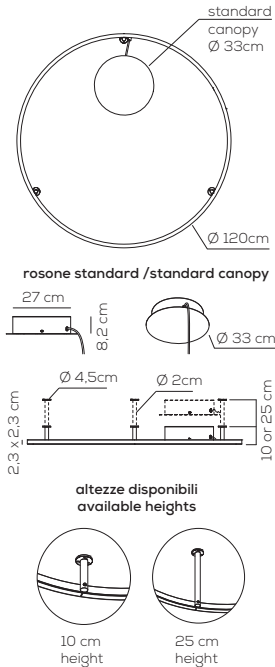

U-Light

Timo Ripatti

Collezione composta da lampade da parete, soffitto e sospensione in alluminio.
Disponibile in due colori e dimensioni. Sorgente luminosa a LED integrato dimmerabile.
Disponibile con opzione fonoassorbente.

Collection consisting of wall, ceiling and suspended lamps in aluminium. Available in two colours and sizes. Built-in LED dimmable light source. Available with sound-absorbing panel option.

PL UL 1 120 h10 cm canopy PL UL 2 120 h25 cm canopy

PL UL 1: kg 6,6 m³ 0,180
PL UL 2: kg 7 m³ 0,180