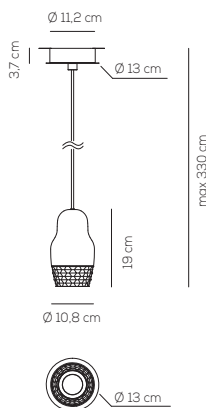

CE IP20 LED 220-240V_{AC}

foro - hole Ø 10 cm / profondità min - min depth 11 cm

example composition code FA FEDORA XX XX GU1

SP FEDOR 1

kg 1,21 m³ 0,04

FEDORA

Type	Article	Colours	Finish	Source	EURO
SP	FEDOR 1	BC white + glass	BC white varnished metal	GU1 GU10 LED 1 x Max 5,5W only LED bulbs	329,00
		RO rose gold ^{LS} + glass			346,00
		BR bronze + glass			346,00
		CR chrome + glass			346,00