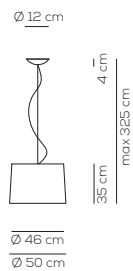

Velvet

Manuel Vivian

Collezione di lampade a sospensione e da soffitto con paralume troncoconico in tessuto ignifugato. Disponibile in vari colori e dimensioni.

Collection of ceiling and suspended lamps. The cone-shaped lampshade is covered with a flame-retardant. Available in several colours and sizes.

SP VEL 050

kg 5 m³ 0,25

VELVET / diffusore INCLUSO / diffuser INCLUDED

Type	Article	Colours (lampshade)	Colour (Radial diffuser)	Source	EURO
SP	VEL 050 E27	BC ice white BA ivory white BL blue MA brown NE black	BC white BW warm white	E27 1 x Max 17,5W LED or 1 x Max 23W halogen	995,00

CE IP20 +LED 220-240V_{AC}

example composition code SP VEL050E27 BC BC

Equivalent Sound Absorption Area (A) in m² per lamp

FREQUENCY	125 HZ	250 HZ	500 HZ	1000 HZ	2000 HZ	4000 HZ	8000 HZ	125-8000 HZ	500-2000 HZ
A	0,10	0,15	0,22	0,26	0,21	0,26	0,64	0,26	0,23