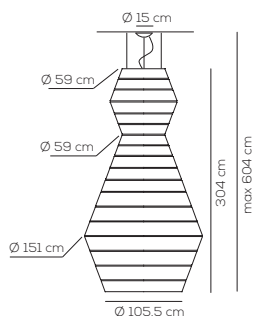

Layers

Vanessa Vivian

Collezione composta da lampade a sospensione con struttura metallica rivestita con fettuccia di tessuto pongé superliscio. Disponibile vari colori e dimensioni. Sorgente luminosa con attacco a vite.

Collection consisting of suspended lamps with a metal frame covered with strips of extra smooth pongé fabric. Available in several colours and sizes. Screw fitting light source.

SP LAY B

kg 48,5 m³ 2,06

LAYERS

Type	Article	Colours	Code End	Source	EURO
SP	LAY B XX E27	BC white* BW warm white*	XX	E27 15 x Max 17,5W LED or 15 x Max 70W halogen	7.981,00

IP20 **+LED** 220-240VAC

example composition code SP LAYBXE27 BW XX

* trattamento ignifugo su richiesta con un incremento di prezzo del 5% /
flame-retardant treatment upon request with a price increase of the 5%.

Equivalent Sound Absorption Area (A) in m² per lamp

FREQUENCY	125 HZ	250 HZ	500 HZ	1000 HZ	2000 HZ	4000 HZ	8000 HZ	125-8000 HZ	500-2000 HZ
A	0,33	2,33	4,12	5,56	7,65	9,54	11,22	5,82	5,78