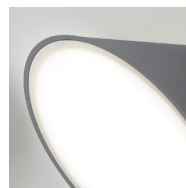

anthracite grey