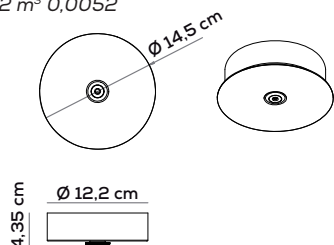

Spillray Plus

Manuel Vivian

Collezione composta da plafoniere e lampade a sospensione in vetro con montatura in metallo cromato per interni ed esterni. Disponibile in vari colori e dimensioni. Sorgente luminosa a LED integrata.

Collection consisting of glass ceiling and pendant lamps with chrome-plated metal frames for indoors and outdoors. Available in various colors and sizes. Integrated LED light source.

ROSONE 1 LUCE / CANOPY 1 LIGHT SOLO PER VERSIONI CON CAVO DA INTERNO / ONLY FOR INDOOR CABLE VERSIONS (DRIVER NON INCLUSO / DRIVER NOT INCLUDED)

kg 0,42 m³ 0,0052

Code	Colours	EURO
ACCANOPYTO009	CR chrome	129,00

example composition code ACCANOPYTO009 CR