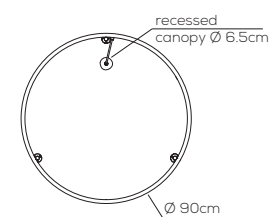

rosone incasso / recessed canopy