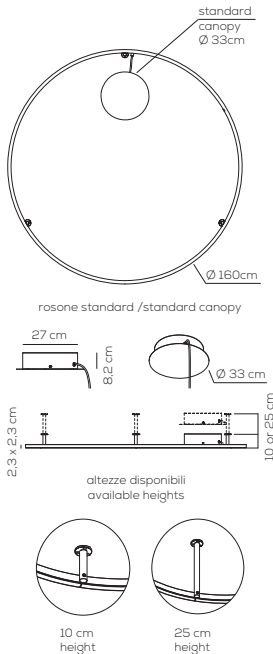

U-Light

Timo Ripatti

Collezione composta da lampade da parete, soffitto e sospensione in alluminio.
Disponibile in due colori e dimensioni. Sorgente luminosa a LED integrato dimmerabile.
Disponibile con opzione fonoassorbente.

Collection consisting of wall, ceiling and suspended lamps in aluminium. Available in two colours and sizes. Built-in LED dimmable light source. Available with sound-absorbing panel option.

PL UL 1 160 h10 cm canopy PL UL 2 160 h25 cm canopy

PL UL 1: kg 9,2 m³ 0,310
PL UL 2: kg 9,6 m³ 0,310