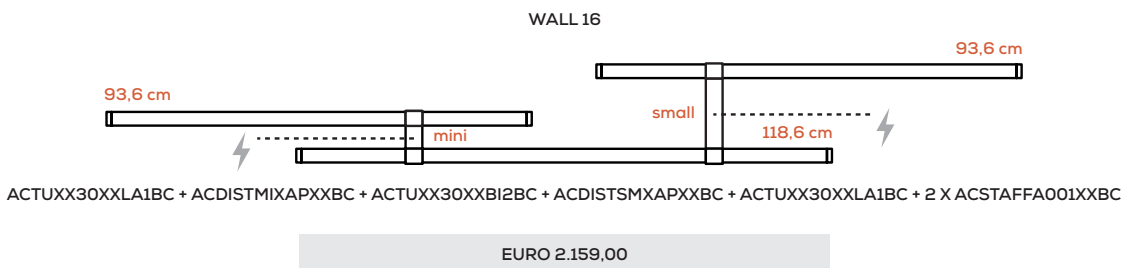

Paralela

Nahrang Studio

Collezione composta da lampade in vetro modulari e multidimensionali a sospensione, parete e soffitto; lampade da terra e tavolo.

Collection composed of: modular and multidimensional suspensions, wall and ceiling lamps; floor and table lamps, made of glass.

Parete e soffitto / Wall and ceiling

Esempi compositivi con 3 tubi in vetro (DRIVER NON INCLUSO)

Compositional examples with 3 glass tubes (DRIVER NOT INCLUDED)

CCT 3000K - color white