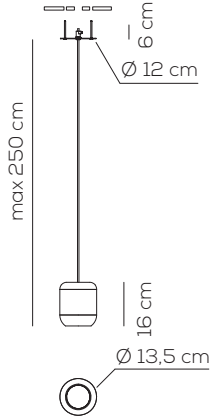

Urban

Dima Loginoff

New LCC edition

Collezione composta da lampade da soffitto e sospensione in alluminio. Disponibile in più colori e dimensioni. Le sospensioni sono disponibili anche nella versione ad incasso. Sorgente luminosa a LED integrato dimmerabile.

Collection consisting of aluminium ceiling and suspended lamps, also in a recessed version. Available in several colours and sizes. Built-in dimmable LED light source.

SP URBAN PI (RECESSED)

kg 1,7 m³ 0,02

URBAN / solo con illuminazione verso il basso / downward lighting only / driver not included

Type	Article	CCT	Colours	Source (LCC)	EURO
SP	URBAN PI	1 2700K	BC wrinkled white	LCC 17,5W - diffused beam	281,00
		2 3000K*	BR matt bronze		316,00
		3 3500K	NI matt nickel		316,00

CE IP20 CRI90 500mA - 34,7Vdc **LED** ~2200 lm* ~125 lm/W*

foro - hole 1 x Ø 3 cm + 2 x Ø 1.4 cm / profondità min - min depth 10 cm

example composition code **SP URBANPI3 BR LCC**
Casambi compatibile / Casambi compatible.

SP URBAN MI (RECESSED)

kg 2,1 m³ 0,025

URBAN / solo con illuminazione verso il basso / downward lighting only / driver not included