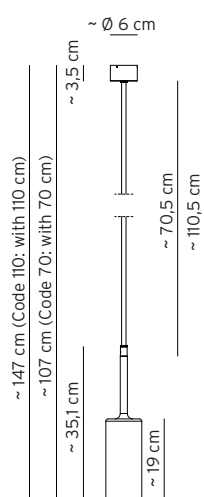

FINISHES

chrome

chrome

SP SP070P / SP110P

SP 070: kg 0,57 m³ 0,025

SP 110: kg 0,64 m³ 0,027

SPILLRAY PLUS INDOOR & OUTDOOR / DRIVER NOT INCLUDED

Type	Article	Colours	Finish	Source	EURO
SP	SP 070 P	CS crystal	CR chrome	INT Integrated LED 2,2W ~3300K*	070: 458,00 110: 483,00
		GR grey			070: 511,00 110: 536,00
	BR metallic bronze	070: 570,00 110: 595,00			
	RS red ^{LS}	070: 496,00 110: 521,00			
	AR orange ^{LS}	070: 496,00 110: 521,00			