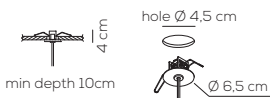

U-Light

Timo Ripatti

Collezione composta da lampade da parete, soffitto e sospensione in alluminio.
Disponibile in due colori e dimensioni. Sorgente luminosa a LED integrato dimmerabile.
Disponibile con opzione fonoassorbente.

Collection consisting of wall, ceiling and suspended lamps in aluminium. Available in two colours and sizes. Built-in LED dimmable light source. Available with sound-absorbing panel option.

PL UL 1 090 h10 cm canopy

PL UL 2 090 h25 cm canopy

PL UL 1: kg 5,8 m³ 0,128

PL UL 2: kg 6,3 m³ 0,128

U-LIGHT / h10 cm or h25 cm ceiling lamp with canopy / DRIVER INCLUDED /

Type	Article	Colours	Version	Source	EURO
PL	UL 1 090 LED (h10 cm)	AN anthracite grey	XX standard canopy	LED 63W - diffused beam 3000K*, 2700K other CCT options available upon request	2.095,00
	UL 2 090 LED (h25 cm)	RU rust brown			2.113,00

CE IP20 CRI90 ~5158 lm* 82 lm/W* 100-240VAC

Installazione come plafoniera (downlight o uplight) oppure applique (con illuminazione verso la superficie di installazione).
Application: both as ceiling (downlight or uplight mounting) or wall lamp (only wallward light).

example composition code PL UL2090LED AN XX

Casambi compatibile / Casambi compatible.

	KITFAPLULA090AV opzione fonoassorbente avorio / sound absorbing option ivory. For more information see page 165	640,00

Equivalent Sound Absorption Area (A) in m² per lamp

FREQUENCY	125 HZ	250 HZ	500 HZ	1000 HZ	2000 HZ	4000 HZ	8000 HZ	125-8000 HZ	500-2000 HZ
A	0,01	0,11	0,32	0,68	0,63	0,63	0,58	0,42	0,54

PL UL 1 090 h10 cm recessed

PL UL 2 090 h25 cm recessed

PL UL 1: kg 2,7 m³ 0,126

PL UL 2: kg 3,1 m³ 0,126

U-LIGHT / h10 cm or h25 cm recessed ceiling lamp / DRIVER NOT INCLUDED