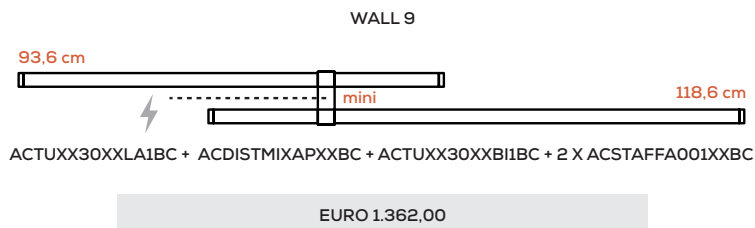

Paralela

Nahtrang Studio

Collezione composta da lampade in vetro modulari e multidimensionali a sospensione, parete e soffitto; lampade da terra e tavolo.

Collection composed of: modular and multidimensional suspensions, wall and ceiling lamps; floor and table lamps, made of glass.

Parete e soffitto / Wall and ceiling

Esempi compositivi con 2 tubi in vetro (DRIVER NON INCLUSO)

Compositional examples with 2 glass tubes (DRIVER NOT INCLUDED)

CCT 3000K - color white