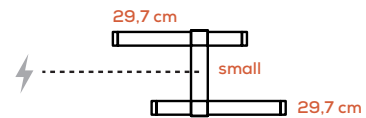

WALL 2

ACTUXX30XXMI1BC + ACDISTSXAPXXBC + ACTUXX30XXMI1BC

EURO 918,00