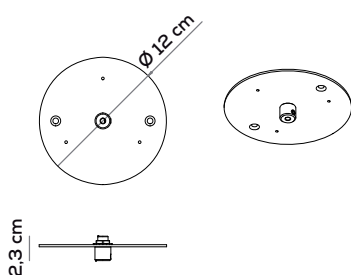

PLACCA DI COPERTURA / COVER PLATED (DRIVER NON INCLUSO / DRIVER NOT INCLUDED)

SOLO PER VERSIONI CON CAVO / ONLY FOR CABLE VERSIONS

kg 0,25 m³ 0,004

Code	Colours	EURO
ACCANOPYIN005	MM micalized brown	58,00

example composition code ACCANOPYIN005 MM

SCATOLA CON MORSETTIERA PER CONNESSIONE IP55 / BOX WITH TERMINAL BLOCK FOR IP55

kg 0,015