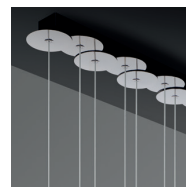

linear multipoint canopy