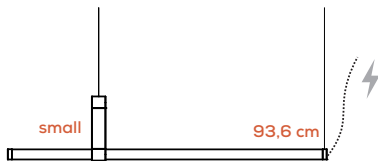

Paralela

Nahtrang Studio

Collezione composta da lampade in vetro modulari e multidimensionali a sospensione, parete e soffitto; lampade da terra e tavolo.

Collection composed of: modular and multidimensional suspensions, wall and ceiling lamps; floor and table lamps, made of glass.

Sospensione orizzontale / Horizontal suspension

Esempi compositivi con 1 tubo in vetro (NON SONO INCLUSI ROSONE E DRIVER)

Compositional examples with 1 glass tube (CANOPY AND DRIVER ARE NOT INCLUDED)

CCT 3000K - color white

HORIZONTAL 1

ACTUXC30EXLA1BC + ACTESTAC001XXBC + ACDISTSXORXXBC

EURO 794,00

Variante codice con entrata cavo elettrico da cintura /
Code variant with electric cable entry from belt

ACTUXC30XXLA1BC + ACTESTAC001XXBC + ACDISTSXFORXXBC +
ACCAVOEL2X001BC (3m)

EURO 809,00