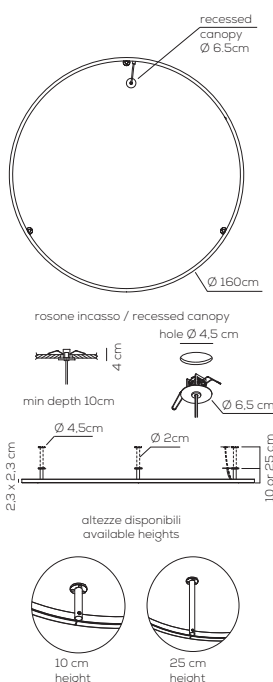

PL UL 1 160 h10 cm recessed PL UL 2 160 h25 cm recessed

PL UL 1: kg 5 m³ 0,280
PL UL 2: kg 5,4 m³ 0,280