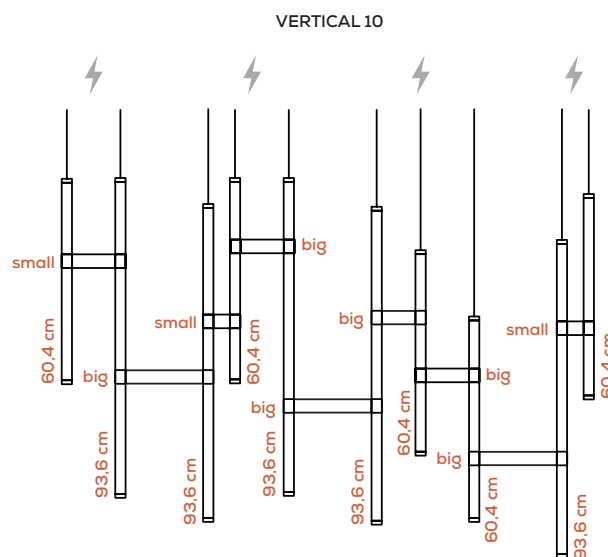

Paralela

Nahrang Studio

Collezione composta da lampade in vetro modulari e multidimensionali a sospensione, parete e soffitto; lampade da terra e tavolo.

Collection composed of: modular and multidimensional suspensions, wall and ceiling lamps; floor and table lamps, made of glass.

Sospensione verticale / Vertical suspension

Esempi compositivi con più di 3 tubi in vetro (NON SONO INCLUSI ROSONE E DRIVER)

Compositional examples with more than 3 glass tubes (CANOPY AND DRIVER ARE NOT INCLUDED)

CCT 3000K - color white

ACTUX30EXSMXBC + ACDISTSMXVEXXBC + ACTUX30EXLAXBC + ACDISTBIXVEXXBC + ACTUX30EXLAXBC + ACDISTSMXVEXXBC +
ACTUX30EXSMXBC + ACDISTBIXVEXXBC + ACTUX30EXLAXBC + ACDISTBIXVEXXBC + ACTUX30EXLAXBC + ACDISTBIXVEXXBC +
ACTUX30EXSMXBC + ACDISTBIXVEXXBC + ACTUX30EXSMXBC + ACDISTBIXVEXXBC + ACTUX30EXLAXBC + ACDISTSMXVEXXBC + ACTUX30EXSMXBC

EURO 5.426,00