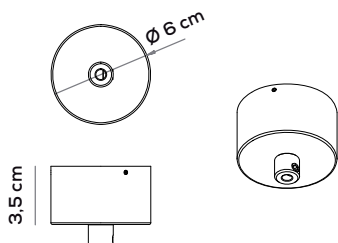

Salina

Francesca De Giorgi

Salina è una lampada a sospensione, in tessuto e acciaio INOX per interni ed esterni disponibile in 2 dimensioni. Con tecnologia Dim To Warm.

Salina is a hanging, fabric and INOX steel lamp for indoors and outdoors available in 2 sizes. With Dim To Warm technology.

ROSONE / CANOPY (DRIVER NON INCLUSO / DRIVER NOT INCLUDED)

INSERIBILE MORSETTIERA PER CONNESSIONE IP55: ACCONNECTION001 / CAN BE INSERT TERMINAL BLOCK FOR IP55: ACCONNECTION001
SOLO PER VERSIONI CON CAVO / ONLY FOR CABLE VERSIONS

kg 0,07 m³ 0,004