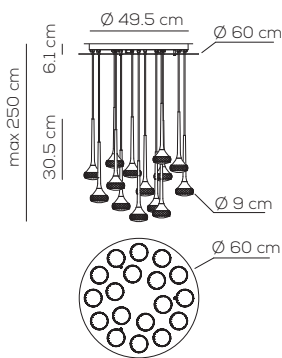

SP FAIR 18

kg 20,1 m³ 0,28

Limited stock

FAIRY / DRIVER INCLUDED

Type	Article	Colours	Finish	Source	EURO
SP	FAIR 18	CS crystal	CR white + chrome	LED 18 x 5,9W diffused beam - 2700K	5.481,00
		AM amber	BR white + matt bronze^{LS}		5.940,00
		GR grey	NI white + matt nickel^{LS}		5.940,00

CE IP20 CRI90 LED 18 x ~717 lm ~121 lm/W 110-240Vac

example composition code SP FAIR18 CS CR LED
Casambi compatibile / Casambi compatible.

LS: stock limitato / limited stock.

optional accessories:

ANELLOFAIRY060X	kg 1,2 - m³ 0,034 - Ø 60 cm Anello per composizione personalizzata. Elementi di bloccaggio inclusi. Ring for customised composition. Fastening elements included.	173,00
ANELLOFAIRY100X	kg 2 - m³ 0,093 - Ø 100 cm Anello per composizione personalizzata. Elementi di bloccaggio inclusi. Ring for customised composition. Fastening elements included.	219,00

Suggeriamo l'uso di entrambi gli anelli da Ø 60 e Ø 100 cm per la creazione di composizioni personalizzate.
We suggest the use of both the Ø 60 e Ø 100 cm rings together when creating customised compositions.