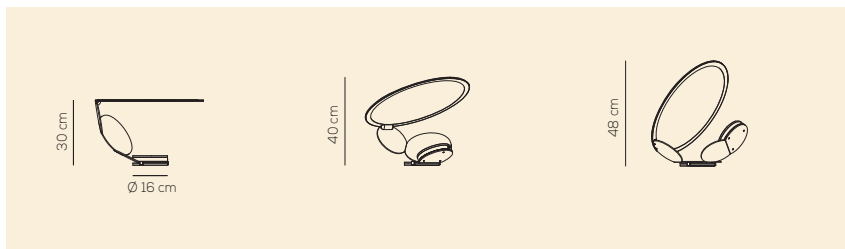

LT CUT

kg 4,75 m³ 0,133

CUT / DIMMER INCLUDED

Type	Article	Colours	Finishings	Source	EURO
LT	CUT XXX	NE intense black	XX	LED 17W - optic ~ 60° beam 3000K	1.050,00

IP20 CRI>90 dimmable 110-240VAc LED ~1376 lm ~81 lm/W
 example composition code LT CUT XXX NE XX LED

Altre 2 posizioni di montaggio del diffusore / Installation of the diffuser in 2 additional positions

Dodot

Simone Micheli

Lampada da soffitto o parete con struttura in alluminio e acciaio.
Sorgente luminosa orientabile. LED integrato dimmerabile.