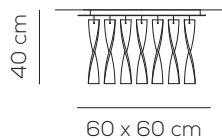

Aura (Avir)

Manuel Vivian

Collezione composta da lampade da parete, soffitto e sospensione, con pendenti in vetro di Murano colorato incamiciato, cristallo e ritorti a mano. Disponibile in vari colori e dimensioni. Sorgente luminosa con attacco a vite.

Collection consisting of wall, ceiling and suspended lamps with double-layered coloured Murano glass hand twisted pendants. Available in several colours and sizes. Screw fitting light source.

PL AUR P 30

kg 22 m³ 0,33

AURA

Type	Article	Colours	Finish	Source	EURO
PL	AUR P 30	CS "rigadin" crystal	CR chrome	E27 4 x Max 175W LED or 4 x Max 100W halogen	3.251,00
		BC white			3.251,00
		RS red^{LS}			3.251,00
		TA teal^{LS}			3.251,00

CE IP20 +LED 220-240V_{ac}

example composition code PL AURP30 CS CR E27

LS: stock limitato / limited stock.