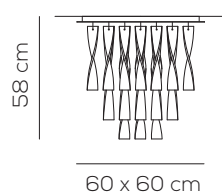

PL AURA PX

kg 26,5 m³ 0,45

AURA

Type	Article	Colours	Finish	Source	EURO
PL	AURA PX	CS "rigadin" crystal	CR chrome	E27 4 x Max 175W LED or 4 x Max 100W halogen	4.097,00
		BC white			4.097,00
		RS red^{LS}			4.097,00
		TA teal^{LS}			4.097,00

CE IP20 +LED 220-240V_{ac}

example composition code PL AURA PX RS CR E27

LS: stock limitato / limited stock.