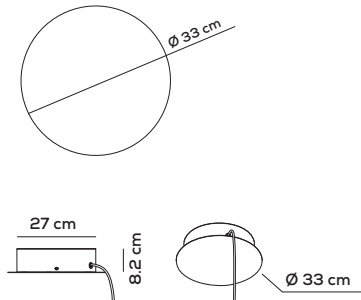

Paralela

Nahtrang Studio

Collezione composta da lampade in vetro modulari e multidimensionali a sospensione, parete e soffitto; lampade da terra e tavolo.

Collection composed of: modular and multidimensional suspensions, wall and ceiling lamps; floor and table lamps, made of glass.

SOSPENSIONE ORIZZONTALE / HORIZONTAL SUSPENSION

ROSONE / CANOPY

(DRIVER NON INCLUSO. INSERIBILI 1 O 2 DRIVERS / DRIVER NOT INCLUDED. 1 OR 2 DRIVERS CAN BE INSERTED)

kg 2,5

Code	Colours	EURO
ACCANOPYTO001	BC white	277,00
	ER earth red	
	GE greige	
	NR black	
	PG pine green limited edition	

example composition code ACCANOPYTO001 ER