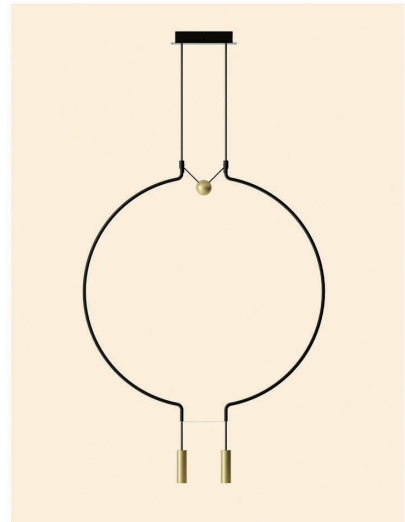

Liaison compositions

Sara Moroni

Collezione di lampade a sospensione in metallo. Disponibile in vari colori e dimensioni. La sorgente luminosa è a LED integrato dimmerabile.

Collection consisting of metal suspended lamps. Available in several colors and sizes. Built-in dimmable LED light source.