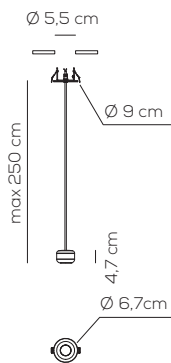

SP URBMI PI (RECESSED)

kg 0,5 m³ 0,004

URBAN MINI / solo con illuminazione verso il basso / downward lighting only / driver not included

Type	Article	CCT	Colours	Source (LCC)	EURO
SP	URBMI PI	1 2700K	BC wrinkled white	LCC 6,5W - diffused beam	229,00
		2 3000K*	BR matt bronze		256,00
		3 3500K	NI matt nickel		256,00

700mA - 9,2Vdc **LED** ~671 lm* ~103 lm/W*
foro - hole Ø 5,5 cm / profondità min - min depth 10 cm
example composition code **SP URBMIPI2 NI LCC**
Casambi compatibile / Casambi compatible.

Compatible with pivot system
pag.104