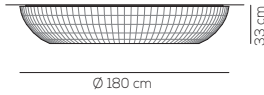

Bell

Manuel Vivian

Collezione composta da lampade da soffitto e a sospensione con struttura metallica rivestita con fettuccia di tessuto pongé superliscio. Disponibile in vari colori e dimensioni. Sorgente luminosa con attacco a vite o a LED integrato dimmerabile.

Collection consisting of ceiling and suspended lamps with a metal frame covered with strips of extra smooth pongé fabric. Available in several colours and sizes. Screw fitting or built-in dimmable LED light source.

PL BEL 180

kg 27 m³ 2,64

BELL / diffusore INCLUSO / diffuser INCLUDED

Type	Article	Colours	Finish	Source	EURO
PL	BEL 180 E27	BC white*	XX	E27 5 x Max 17,5W LED or 5 x Max 46W halogen	4.272,00
		BW warm white*			
		GI gold yellow			
		NE black			
		RS red			

CE IP20 +LED 220-240V_{ac}

example composition code PL BEL180E27 BW XX

* trattamento ignifugo su richiesta con un incremento di prezzo del 5% /
flame-retardant treatment upon request with a price increase of the 5%.