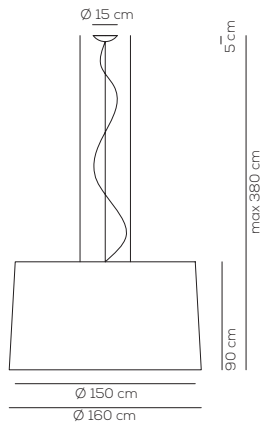

Velvet

Manuel Vivian

Collezione di lampade a sospensione e da soffitto con paralume troncoconico in tessuto ignifugato. Disponibile in vari colori e dimensioni.

Collection of ceiling and suspended lamps. The cone-shaped lampshade is covered with a flame-retardant. Available in several colours and sizes.

SP VEL 160

kg 25 m³ 4,32

VELVET / diffusore INCLUSO, con illuminazione verso alto e basso / diffuser INCLUDED, with upward and downward lighting

Type	Article	Colours (lampshade)	Colour (Radial diffuser)	Source	EURO	
SP	VEL 160 E27	BC ice white	BC white	E27 4 x Max 17,5W + 1 x Max 10W LED	7.204,00	
		BA ivory white	BW warm white			or
		BL blue		4 x Max 57 W + 1 x Max 46W halogen		
		MA brown				
		NE black				

CE IP20 +LED 220-240VAc

example composition code SP VEL160E27 BL BC

Equivalent Sound Absorption Area (A) in m² per lamp

FREQUENCY	125 HZ	250 HZ	500 HZ	1000 HZ	2000 HZ	4000 HZ	8000 HZ	125-8000 HZ	500-2000 HZ
A	1,41	2,32	2,29	1,87	1,98	3,08	4,53	2,50	2,05