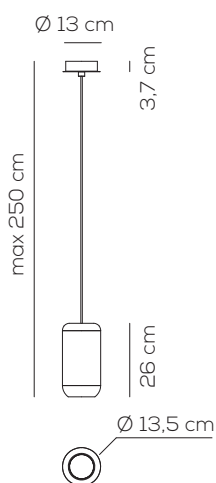

example composition code **SP URBANP 2X BR LCC**
Casambi compatibile / Casambi compatible.

SP URBAN M

kg 2,3 m³ 0,025

URBAN / solo con illuminazione verso il basso / downward lighting only / driver included