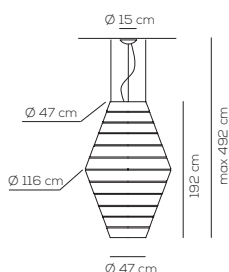

Layers

Vanessa Vivian

Collezione composta da lampade a sospensione con struttura metallica rivestita con fettuccia di tessuto pongé superliscio. Disponibile vari colori e dimensioni. Sorgente luminosa con attacco a vite.

Collection consisting of suspended lamps with a metal frame covered with strips of extra smooth pongé fabric. Available in several colours and sizes. Screw fitting light source.

SP LAY D

kg 29,3 m³ 0,76

LAYERS

Type	Article	Colours	Code End	Source	EURO
SP	LAY D XX E27	BC white* BW warm white*	XX	E27 9 x Max 17,5W LED or 9 x Max 70W halogen	4.475,00

CE IP20 +LED 220-240V_{AC}

example composition code SP LAYDXXE27 BC XX

* trattamento ignifugo su richiesta con un incremento di prezzo del 5% /
flame-retardant treatment upon request with a price increase of the 5%.

Equivalent Sound Absorption Area (A) in m² per lamp

FREQUENCY	125 HZ	250 HZ	500 HZ	1000 HZ	2000 HZ	4000 HZ	8000 HZ	125-8000 HZ	500-2000 HZ
A	0,33	2,01	2,56	2,87	3,45	4,14	5,25	2,94	2,96