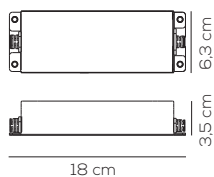

Dimmable DALI

DRIVER 24V

Code	Product	W Max	Input	Output	Weight	EURO
CEDMWC00204	Dimmable DALI	75	100-305Vac 50-60 Hz	24VDC constant 3,15A	net kg 0,8	139,00

Casambi compatibile / Casambi compatible.