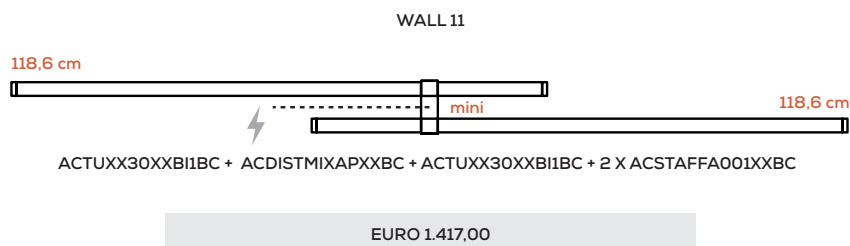

Paralela

Nahtrang Studio

Collezione composta da lampade in vetro modulari e multidimensionali a sospensione, parete e soffitto; lampade da terra e tavolo.

Collection composed of: modular and multidimensional suspensions, wall and ceiling lamps; floor and table lamps, made of glass.

Parete e soffitto / Wall and ceiling

Esempi compositivi con 2 tubi in vetro (DRIVER NON INCLUSO)

Compositional examples with 2 glass tubes (DRIVER NOT INCLUDED)

CCT 3000K - color white