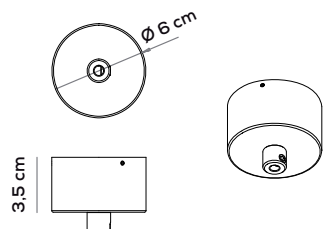

Spillray Plus

Manuel Vivian

Collezione composta da plafoniere e lampade a sospensione in vetro con montatura in metallo cromato per interni ed esterni. Disponibile in vari colori e dimensioni. Sorgente luminosa a LED integrata.

Collection consisting of glass ceiling and pendant lamps with chrome-plated metal frames for indoors and outdoors. Available in various colors and sizes. Integrated LED light source.

ROSONE / CANOPY SOLO PER VERSIONI CON CAVO DA INTERNO / ONLY FOR INDOOR CABLE VERSIONS (DRIVER NON INCLUSO / DRIVER NOT INCLUDED)

kg 0,07 m³ 0,004

Code	Colours	EURO
ACCANOPYTO005	CR chrome	99,00

example composition code ACCANOPYTO005 CR