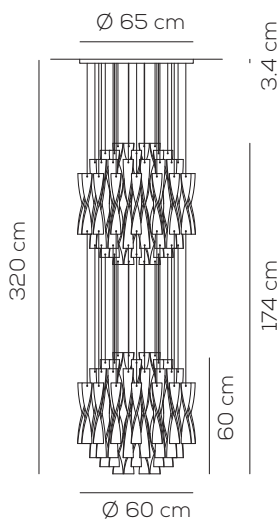

SP AU 60/2

kg 45 m³ 0,84

AURA

Type	Article	Colours	Finish	Source	EURO
SP	AU 60/2	CS "rigadin" crystal	CR chrome	E27 2 x Max 17,5W LED or 2 x Max 250W halogen	8.336,00
		BC white			8.336,00
		RS red^{LS}			8.336,00
		TA tea^{LS}			8.336,00

CE IP20 +LED 220-240V_{ac}

example composition code SP AU 60/2 BC CR E27

LS: stock limitato / limited stock.