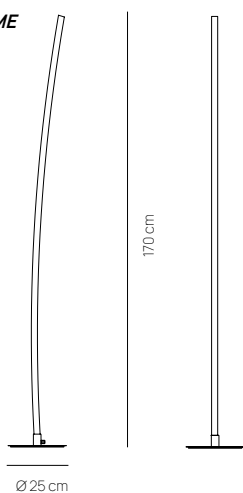

## LIGHT LINE

148 €

LAMPADA DA TERRA / FLOOR LAMP

0088.50.CR DIM  
CODICE EAN 8059606140674  
BIANCO + CROMO / WHITE + CHROME