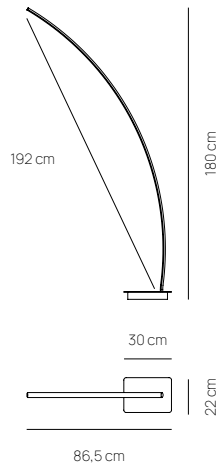

BRACKET

LAMPADA DA TERRA / FLOOR LAMP

☐ **0037.50.BI WN**
CODICE EAN 8057506773510
BIANCO / WHITE

☒ **0037.50.NE WN**
CODICE EAN 8057506773527
NERO / BLACK

☒ **0037.50.SA WN**
CODICE EAN 8057506773534
SABBIA / SAND