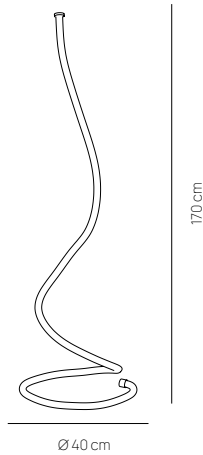

LIGHT LINE

LAMPADA DA TERRA / FLOOR LAMP

0092.50.CR DIM
CODICE EAN 8059606140728
BIANCO + CROMO / WHITE + CHROME