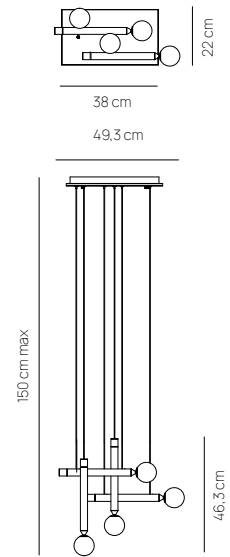

SEVENTY - 4

SOSPENSIONE / PENDANT LAMP

0080.31.BRL
CODICE EAN 8059606140346
MARRONE OSSIDATO /
OXIDIZED BROWN