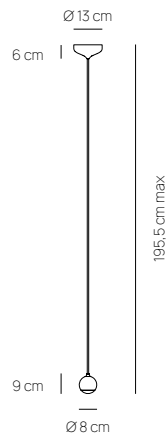

SHALLOW

SOSPENSIONE / PENDANT LAMP

0054.30.BI
CODICE EAN 8059606143200
BIANCO / WHITE

0054.30.NE
CODICE EAN 8059606143217
NERO / BLACK

0054.30.OR
CODICE EAN 8058776899511
ORO ROSA / ROSE GOLD