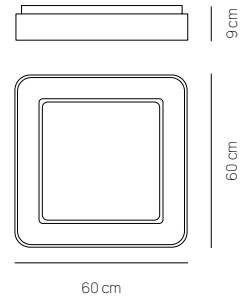

## INNER S

PLAFONIERA / CEILING LAMP

LAMPADA A PARETE / WALL LAMP

**0044.21.BI DIM WN**  
CODICE EAN 8057506772872  
BIANCO / WHITE

**0044.21.NE DIM WN**  
CODICE EAN 8057506773039  
NERO / BLACK

**0044.21.SA DIM WN**  
CODICE EAN 8057506773046  
SABBIA / SAND