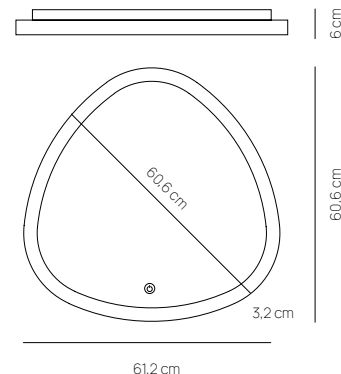

LIFERING-P SPECCHIO /
LIFERING-P MIRROR

BI, NE, SA: 368 €
BZ, TI: 398 €

LAMPADA A SPECCHIO / MIRROR LAMP

0083.61.BI
CODICE EAN 8059606149363
BIANCO / WHITE

0083.61.BZ
CODICE EAN 8057506775248
BRONZO / BRONZE

0083.61.NE
CODICE EAN 8059606149448
NERO / BLACK

0083.61.SA
CODICE EAN 8059606149370
SABBIA / SAND

0083.61.TI
CODICE EAN 8057506775255
TITANIO / TITANIUM