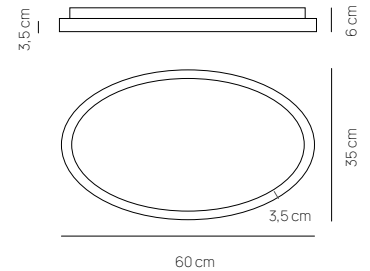

LIFERING-O

PLAFONIERA / CEILING LAMP

LAMPADA A PARETE / WALL LAMP

0095.20.BI DIM WN
CODICE EAN 8059606149455
BIANCO / WHITE

0095.20.BZ DIM WN
CODICE EAN 8057506775026
BRONZO / BRONZE

0095.20.NE DIM WN
CODICE EAN 8059606149462
NERO / BLACK

0095.20.SA DIM WN
CODICE EAN 8059606149530
SABBIA / SAND

0095.20.TI DIM WN
CODICE EAN 8057506775033
TITANIO / TITANIUM

BI, NE, SA: 272 €
BZ, TI: 295 €