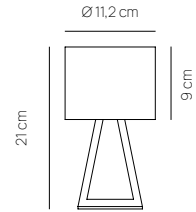

PUP METAL

LAMPADA DA TAVOLO / TABLE LAMP

☐ **0028.71 DIM**
CODICE EAN **8058776893595**
BIANCO / WHITE