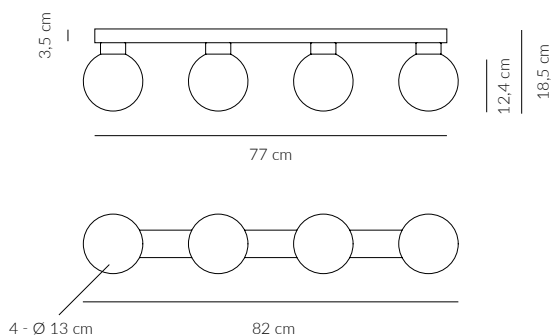

ESSENCE

PLAFONIERA / CEILING LAMP

0111.20.CH

CODICE EAN 8055400321363

CHAMPAGNE