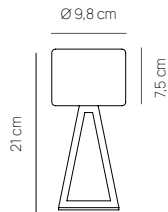

## PUP GLASS

LAMPADA DA TAVOLO / TABLE LAMP

**0028.70 DIM**  
 CODICE EAN **8058776893588**  
**BIANCO / WHITE**

164€