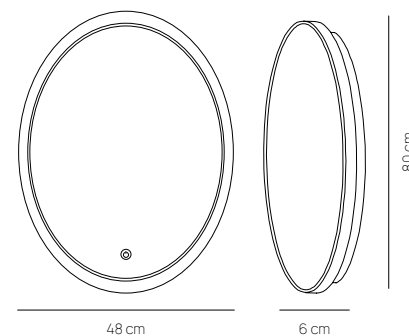

LIFERING-O

BI, NE, SA: 275 €
BZ, TI: 295 €

SOSPENSIONE / PENDANT LAMP

0095.30.BI DIM WN
CODICE EAN 8059606149639
BIANCO / WHITE

0095.30.BZ DIM WN
CODICE EAN 8057506775088
BRONZO / BRONZE

0095.30.NE DIM WN
CODICE EAN 8059606149646
NERO / BLACK

0095.30.SA DIM WN
CODICE EAN 8059606149653
SABBIA / SAND

0095.30.TI DIM WN
CODICE EAN 8057506775095
TITANIO / TITANIUM

LIFERING-O

BI, NE, SA: 365 €
BZ, TI: 385 €

SOSPENSIONE / PENDANT LAMP

0095.31.BI DIM WN
CODICE EAN 8059606149660
BIANCO / WHITE

0095.31.BZ DIM WN
CODICE EAN 8057506775101
BRONZO / BRONZE

0095.31.NE DIM WN
CODICE EAN 8059606149677
NERO / BLACK

0095.31.SA DIM WN
CODICE EAN 8057506774340
SABBIA / SAND

0095.31.TI DIM WN
CODICE EAN 8057506775118
TITANIO / TITANIUM

LIFERING-O

BI, NE, SA: 588 €
BZ, TI: 615 €

SOSPENSIONE / PENDANT LAMP

0095.32.BI DIM WN
CODICE EAN 8057506774364
BIANCO / WHITE

0095.32.BZ DIM WN
CODICE EAN 8057506775125
BRONZO / BRONZE

0095.32.NE DIM WN
CODICE EAN 8057506774371
NERO / BLACK

0095.32.SA DIM WN
CODICE EAN 8057506774357
SABBIA / SAND

0095.32.TI DIM WN
CODICE EAN 8057506775132
TITANIO / TITANIUM

LIFERING-O SPECCHIO /
LIFERING-O MIRROR

LAMPADA A SPECCHIO / MIRROR LAMP

0095.61.BI
CODICE EAN 8054754543490
BIANCO / WHITE

0095.61.BZ
CODICE EAN 8054754543520
BRONZO / BRONZE

0095.61.NE
CODICE EAN 8054754543506
NERO / BLACK

0095.61.SA
CODICE EAN 8054754543513
SABBIA / SAND

0095.61.TI
CODICE EAN 8054754543537
TITANIO / TITANIUM

PINCO

BI, SA: 115 €
BZ: 125 €

PLAFONIERA / CEILING LAMP

0096.20.BI DIM WN
CODICE EAN 8057506775781
BIANCO / WHITE

0096.20.BZ DIM WN
CODICE EAN 8057506775804
BRONZO / BRONZE

0096.20.SA DIM WN
CODICE EAN 8057506775798
SABBIA / SAND

PINCO

BI, SA: 168 €
BZ: 188 €

PLAFONIERA / CEILING LAMP

0096.21.BI DIM WN
CODICE EAN 8057506775811
BIANCO / WHITE