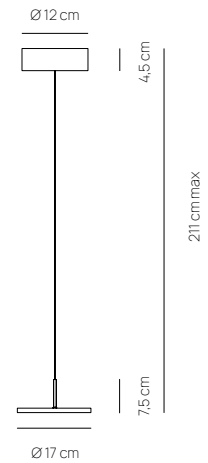

MYSTERY

SOSPENSIONE / PENDANT LAMP

☐ **0073.31.BI.WN**
CODICE EAN 8057506773305
BIANCO / WHITE

☒ **0073.31.NE.WN**
CODICE EAN 8057506773312
NERO / BLACK