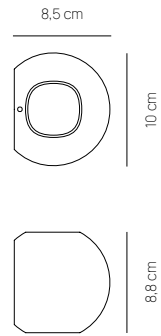

SKY FALL LENS

LAMPADA A PARETE / WALL LAMP

☒ **0021.10.NE DIM**
CODICE EAN **8059606141466**
NERO / BLACK