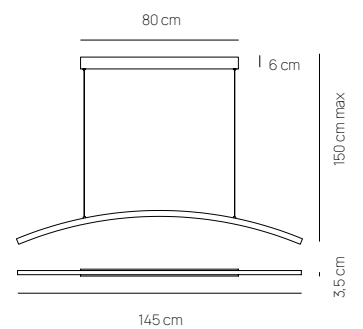

BOW

SOSPENSIONE / PENDANT LAMP

☐ **0041.30.BI WN**
CODICE EAN 8057506773985
BIANCO / WHITE

☒ **0041.30.NE WN**
CODICE EAN 8057506773992
NERO / BLACK

☒ **0041.30.SA WN**
CODICE EAN 8057506773923
SABBIA / SAND