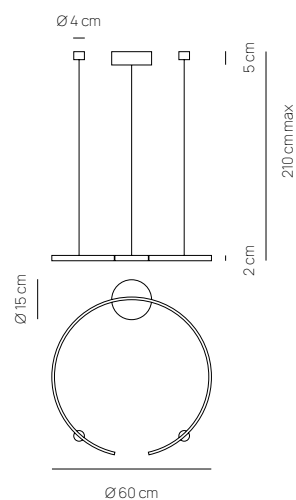

OLYMPIC

SOSPENSIONE / PENDANT LAMP

0074.32 WN
CODICE EAN 80557506773619
BIANCO / WHITE

0074.33 WN
CODICE EAN 8057506773626
NERO / BLACK