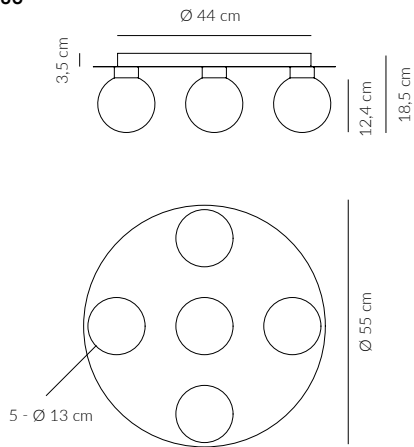

ESSENCE

PLAFONIERA / CEILING LAMP

0111.22.CH
CODICE EAN **8055400322780**
CHAMPAGNE