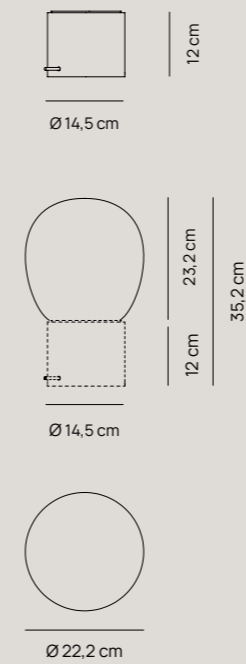

Finiture base | *Base finishes*

- PLS009.BS41.NE
  Soft Touch Nero | *Black*

285,00 €

Finiture vetro | *Glass finishes*

- PLS009.VT222.CR
  Cromo | *Chrome*
- PLS009.VT222.OR
  Oro | *Gold*

88,00 €

- PLS009.VT222.PG
  Oro rosa | *Pink gold*

105,00 €

Pag. catalogo 242