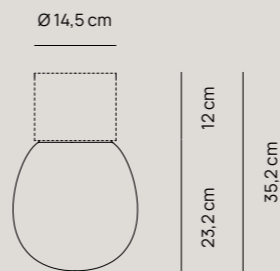

Pag. catalogo 230

Finiture base | *Base finishes*

■ PLS009.BS21.NE
Soft Touch Nero | *Black*

235,00 €

Finiture vetro | *Glass finishes*

■ PLS009.VT222.CR
Cromo | *Chrome*
■ PLS009.VT222.OR
Oro | *Gold*

88,00 €

■ PLS009.VT222.PG
Oro rosa | *Pink gold*

105,00 €