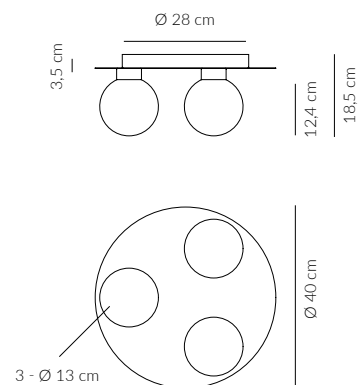

ESSENCE

PLAFONIERA / CEILING LAMP

0111.21.CH

CODICE EAN 8055400322773

CHAMPAGNE