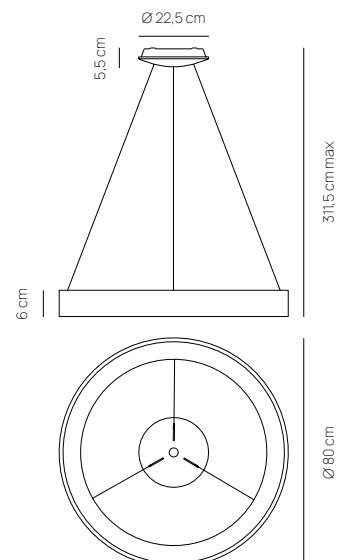

LAMPADA A PARETE / WALL LAMP

526 €