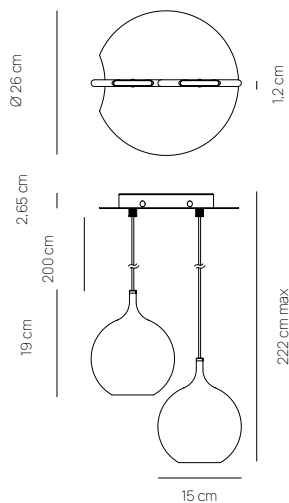

SMASH

SOSPENSIONE / PENDANT LAMP

☐ **0038.31**
CODICE EAN 8058776896183
BIANCO / WHITE