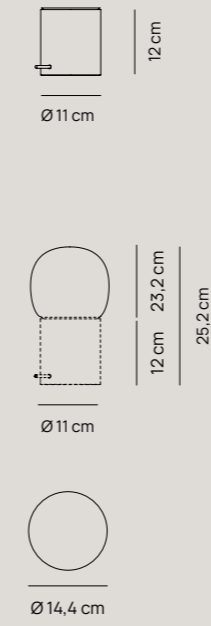

MODIGLIANI

Andrea Barra

Lampada da tavolo | *Table lamp*

Finiture base | *Base finishes*

- PLS009.BS40.NE
  Soft Touch Nero | *Black*

198,00 €

Finiture vetro | *Glass finishes*

- PLS009.VT144.CR
  Cromo | *Chrome*
- PLS009.VT144.OR
  Oro | *Gold*

62,00 €

- PLS009.VT144.PG
  Oro rosa | *Pink gold*

77,00 €

Pag. catalogo 242