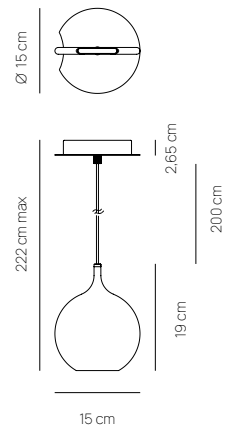

SMASH

SOSPENSIONE / PENDANT LAMP

☐ **0038.30**
CODICE EAN 8058776895537
BIANCO / WHITE