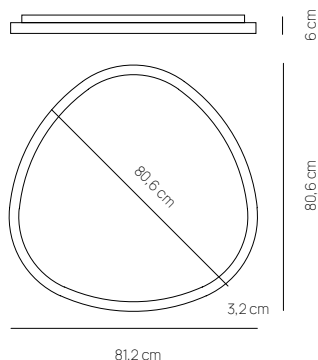

LIFERING-P

BI, NE, SA: 389 €
BZ, TI: 427 €

PLAFONIERA / CEILING LAMP

LAMPADA A PARETE / WALL LAMP

0083.22.BI DIM WN
CODICE EAN 8057506773237
BIANCO / WHITE

0083.22.BZ DIM WN
CODICE EAN 8057506775224
BRONZO / BRONZE

0083.22.NE DIM WN
CODICE EAN 8057506773244
NERO / BLACK

0083.22.SA DIM WN
CODICE EAN 8057506773251
SABBIA / SAND

0083.22.TI DIM WN
CODICE EAN 8057506775231
TITANIO / TITANIUM