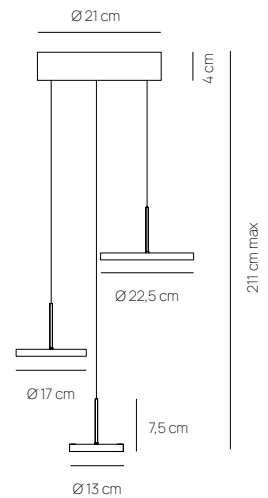

MYSTERY

SOSPENSIONE / PENDANT LAMP

☒ **0073.33.NE.WN**
CODICE EAN 8057506773350
NERO / BLACK