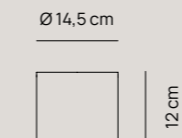

Pag. catalogo 230

Finiture base | *Base finishes*

■ PLS009.BS21.NE
Soft Touch Nero | *Black*

235,00 €

Finiture vetro | *Glass finishes*

■ PLS009.VT222.CR
Cromo | *Chrome*
■ PLS009.VT222.OR
Oro | *Gold*

88,00 €

■ PLS009.VT222.PG
Oro rosa | *Pink gold*

105,00 €