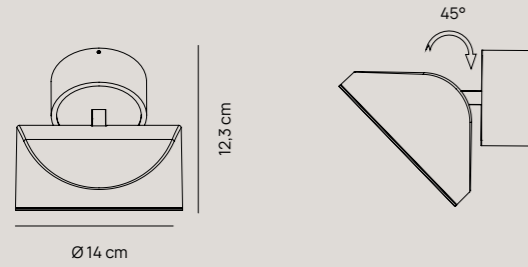

TARP

JBNG Studio

Lampada da parete | *Wall lamp*

Finiture | *Finishes*

- PLS011.10.AN D WN
  Soft Touch Antracite | *Dark Grey*
- PLS011.10.BI D WN
  Soft Touch Bianco | *White*
- PLS011.10.SA D WN
  Soft Touch Sabbia | *Sand*

135,00 €

Pag. catalogo 46

Sospensione | *Pendant lamp*