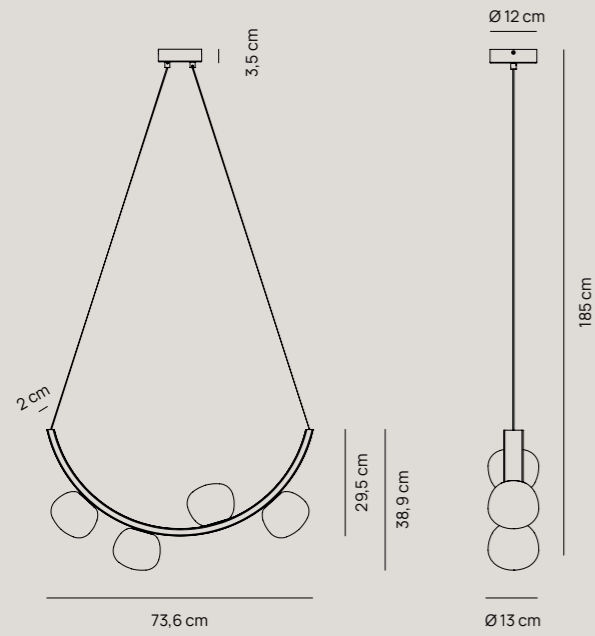

# SUNSET

Andrea Barra

Sospensione | *Pendant lamp*

Finiture | *Finishes*

- PLS007.31.OS  
Base Oro spazzolato | *Brushed Gold base*  
Vetro Bianco Satinato | *Frosted White glass*

415,00 €

Pag. catalogo 284