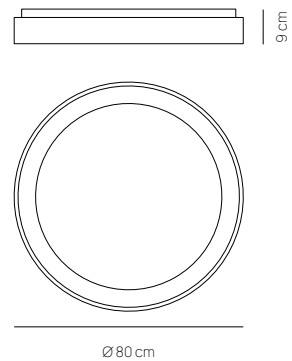

LAMPADA A PARETE / WALL LAMP

483 €