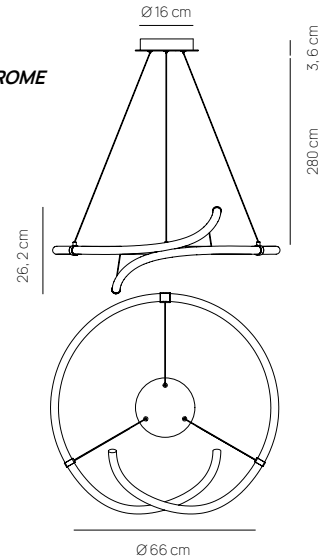

LIGHT LINE

SOSPENSIONE / PENDANT LAMP

0093.31.CR DIM
CODICE EAN 8059606140742
BIANCO + CROMO / WHITE + CHROME