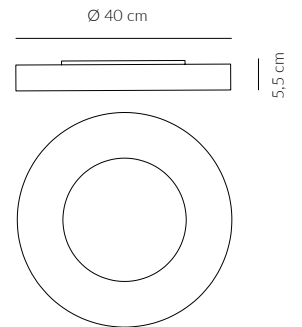

LAMPADA A PARETE / WALL LAMP

Ø 40 cm

5.5 cm

154 €