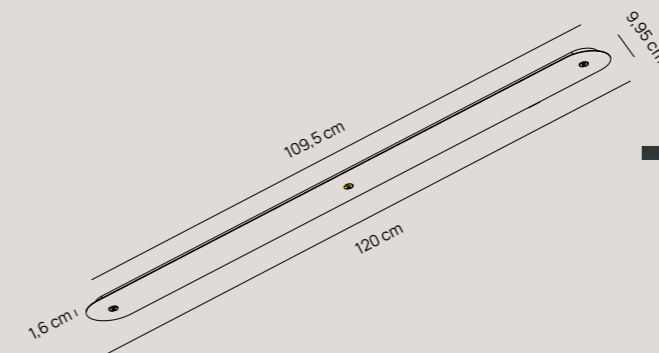

Pag. catalogo 180

Finiture | *Finishes*

- PLS012.BS21.AN
  Antracite | *Dark Grey*

65,00 €

Montatura tonda 3 luci | *Three-light round canopy*

Pag. catalogo 180

Finiture | *Finishes*

- PLS012.BS22.AN
  Antracite | *Dark Grey*

55,00 €