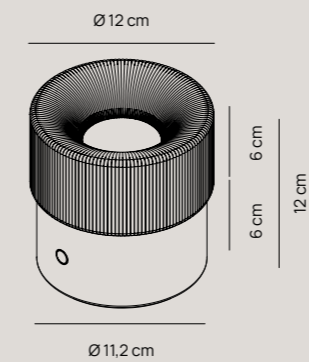

Finiture | *Finishes*

- PLS010.40.SM D WN
  Base Antracite | *Dark Grey base*
  Vetro Grigio fumè | *Smoked grey glass*
- PLS010.40.ST D WN
  Base Antracite | *Dark Grey base*
  Vetro Bianco Satinato | *Frosted White glass*
- PLS010.40.TR D WN
  Base Antracite | *Dark Grey base*
  Vetro Trasparente | *Transparent glass*

98,00 €

Pag. catalogo 208