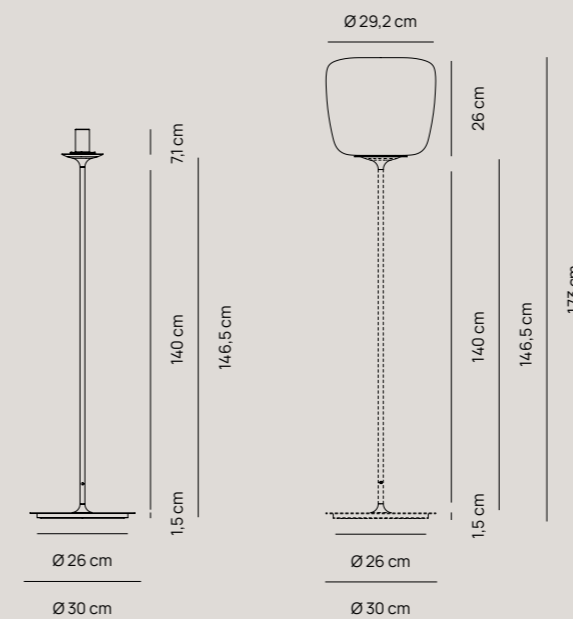

Finiture base | *Base finishes*

- PLS016.BS50.BI
  Soft Touch Bianco | *White*

294,00 €

Finiture vetro | *Glass finishes*

- PLS016.VT292.ST
  Bianco Satinato | *Frosted White*

149,00 €

Pag. catalogo 158