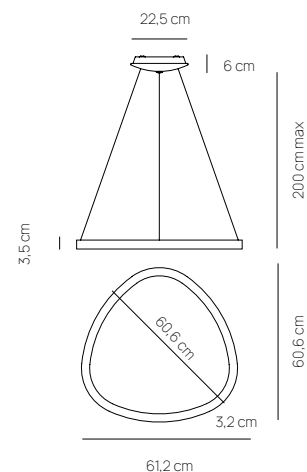

LIFERING-P

BI, NE, SA: 275 €
BZ, TI: 297 €

SOSPENSIONE / PENDANT LAMP

0083.30.BI DIM WN
CODICE EAN 8057506773114
BIANCO / WHITE

0083.30.BZ DIM WN
CODICE EAN 8057506775149
BRONZO / BRONZE

0083.30.NE DIM WN
CODICE EAN 8057506773121
NERO / BLACK

0083.30.SA DIM WN
CODICE EAN 8057506773138
SABBIA / SAND

0083.30.TI DIM WN
CODICE EAN 8057506775156
TITANIO / TITANIUM