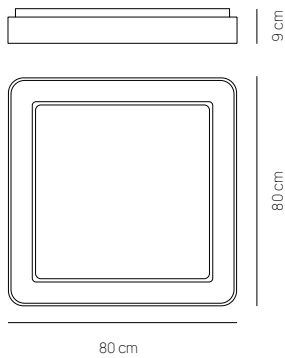

## INNER S

PLAFONIERA / CEILING LAMP

LAMPADA A PARETE / WALL LAMP

**0044.22.BI DIM WN**  
CODICE EAN 8057506772889  
BIANCO / WHITE

**0044.22.NE DIM WN**  
CODICE EAN 8057506773053  
NERO / BLACK

**0044.22.SA DIM WN**  
CODICE EAN 8057506773060  
SABBIA / SAND