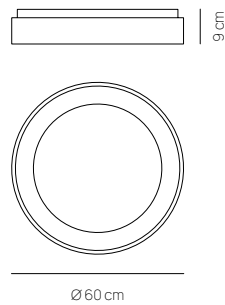

LAMPADA A PARETE / WALL LAMP

297 €