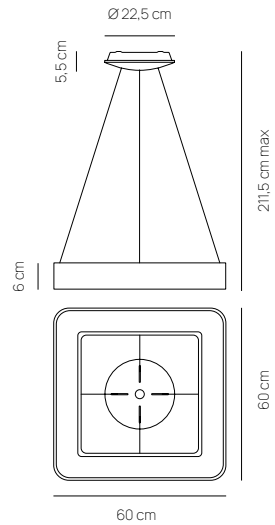

## INNER R

SOSPENSIONE / PENDANT LAMP

397 €

**0044.30.BI DIM WN**  
CODICE EAN 8057506772896  
BIANCO / WHITE

**0044.30.NE DIM WN**  
CODICE EAN 8057506773077  
NERO / BLACK

**0044.30.SA DIM WN**  
CODICE EAN 8057506773084  
SABBIA / SAND