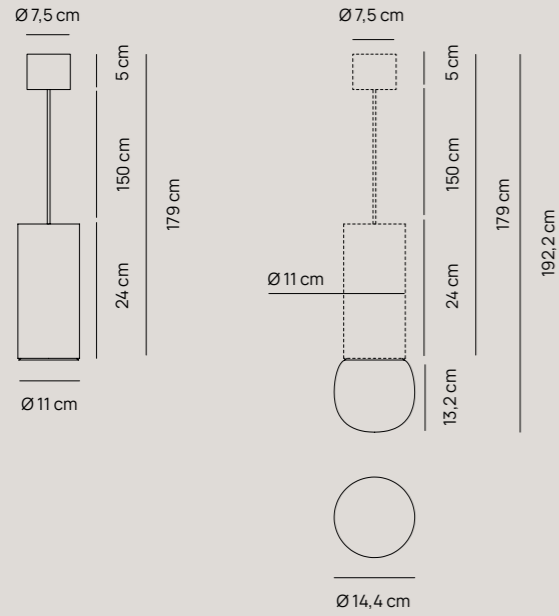

MODIGLIANI

Andrea Barra

Sospensione | *Pendant lamp*

Finiture base | *Base finishes*

- PLS009.BS30.NE
  Soft Touch Nero | *Black*

207,00 €

Finiture vetro | *Glass finishes*

- PLS009.VT144.CR
  Cromo | *Chrome*
- PLS009.VT144.OR
  Oro | *Gold*

62,00 €

- PLS009.VT144.PG
  Oro rosa | *Pink gold*

77,00 €

Pag. catalogo 236