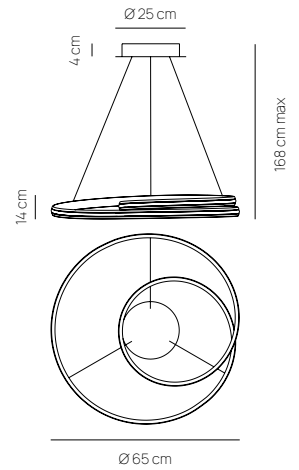

## CIRCUIT

425 €

SOSPENSIONE / PENDANT LAMP

**0032.30.BI DIM WN**  
CODICE EAN 8057506773480  
BIANCO / WHITE

**0032.30.NE DIM WN**  
CODICE EAN 8057506773497  
NERO / BLACK

**0032.30.SA DIM WN**  
CODICE EAN 8057506773503  
SABBIA / SAND