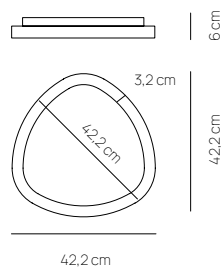

LIFERING-P

PLAFONIERA / CEILING LAMP

0083.20.BI DIM WN
CODICE EAN 8057506773176
BIANCO / WHITE

0083.20.BZ DIM WN
CODICE EAN 8057506775187
BRONZO / BRONZE

0083.20.NE DIM WN
CODICE EAN 8057506773183
NERO / BLACK

0083.20.SA DIM WN
CODICE EAN 8057506773190
SABBIA / SAND

0083.20.TI DIM WN
CODICE EAN 8057506775194
TITANIO / TITANIUM

BI, NE, SA: 198 €
BZ, TI: 237 €

LAMPADA A PARETE / WALL LAMP