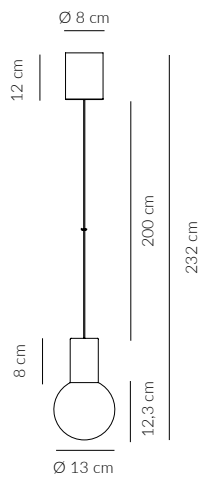

ESSENCE

SOSPENSIONE / PENDANT LAMP

0111.30.CH
CODICE EAN **8055400322810**
CHAMPAGNE