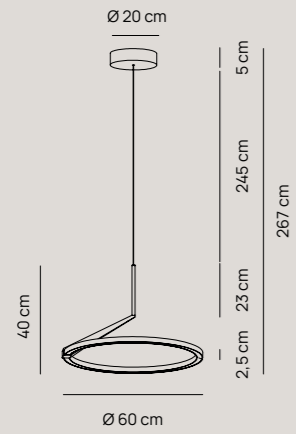

MERIDIANA

Vivida Studio

Sospensione | *Pendant lamp*

Finiture | *Finishes*

- PLS004.31.BI D WN
  Bianco | *White*
- PLS004.31.BZ D WN
  Bronzo | *Bronze*
- PLS004.31.NE D WN
  Nero | *Black*
- PLS004.31.SA D WN
  Sabbia | *Sand*
- PLS004.31.TI D WN
  Titanio | *Titanium*

520,00 €

Pag. catalogo 86

VIVIDA + PLUS