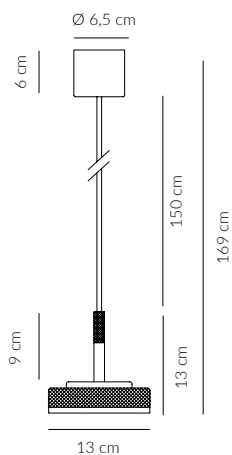

ENIGMA

SOSPENSIONE / PENDANT LAMP

0110.30.DG

CODICE EAN 8055400321271

ANTRACITE / DARK GREY