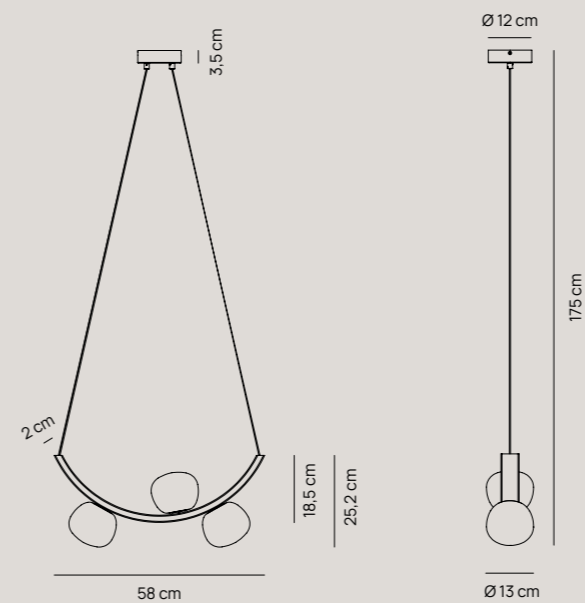

# SUNSET

Andrea Barra

Lampada da parete | *Wall lamp*

Pag. catalogo 280

Sospensione | *Pendant lamp*

Pag. catalogo 284

Finiture | *Finishes*

- PLS007.10.OS  
Base Oro spazzolato | *Brushed Gold base*  
Vetro Bianco Satinato | *Frosted White glass*