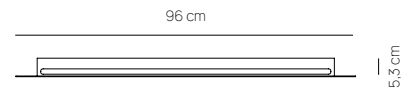

0005.11.NE
CODICE EAN 8059606142357
NERO / BLACK