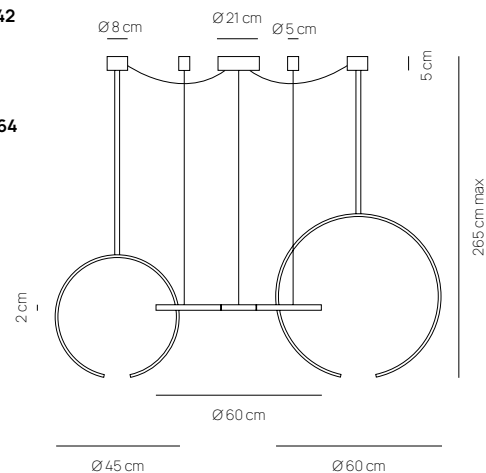

OLYMPIC

SOSPENSIONE / PENDANT LAMP

0074.36 WN
CODICE EAN 8059606141442
BIANCO / WHITE

0074.37 WN
CODICE EAN 8057506773664
NERO / BLACK