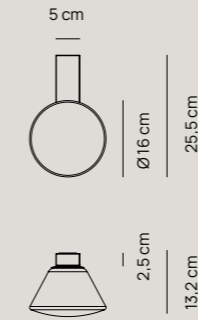

MADAME

Andrea Barra

Lampada da parete | *Wall lamp*

Finiture | *Finishes*

- PLS008.10.OS
  Base Oro spazzolato | *Brushed Gold base*
  Vetro Bianco Satinato | *Frosted White glass*

164,00 €

Pag. catalogo 262