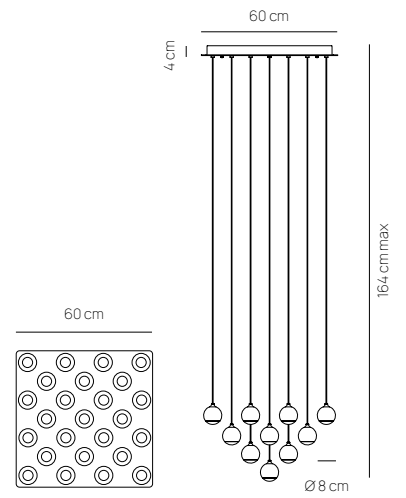

SHALLOW

SOSPENSIONE / PENDANT LAMP

☐ **0054.33.BI**
CODICE EAN 8059606143262
BIANCO / WHITE

☒ **0054.33.NE**
CODICE EAN 8059696143279
NERO / BLACK

☒ **0054.33.OR**
CODICE EAN 8058776899542
ORO ROSA / ROSE GOLD