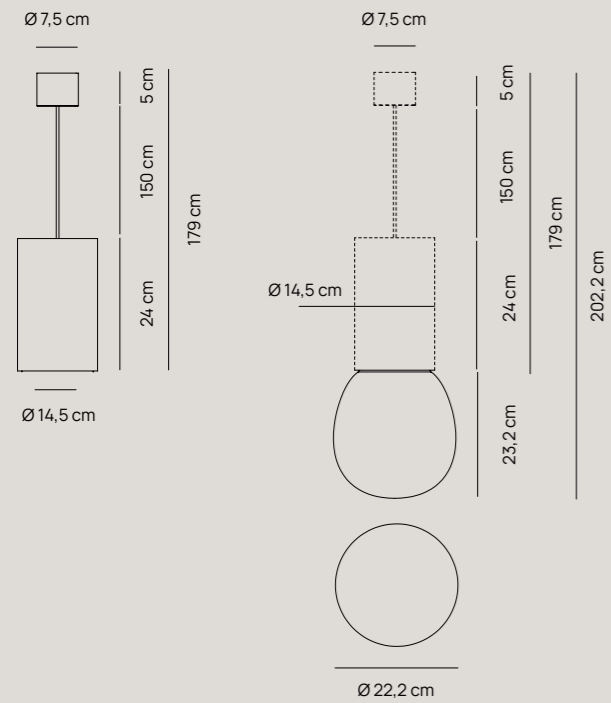

Finiture base | *Base finishes*

- PLS009.BS31.NE
  Soft Touch Nero | *Black*

336,00 €

Finiture vetro | *Glass finishes*

- PLS009.VT222.CR
  Cromo | *Chrome*
- PLS009.VT222.OR
  Oro | *Gold*

88,00 €

- PLS009.VT222.PG
  Oro rosa | *Pink gold*

105,00 €

Pag. catalogo 236