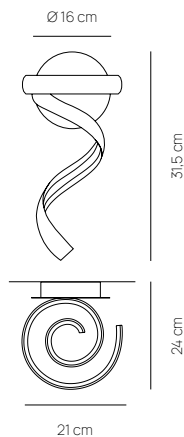

FLAME

LAMPADA A PARETE / WALL LAMP

☐ **0029.10.BI WN**
CODICE EAN **8057506773404**
BIANCO / WHITE

☒ **0029.10.NE WN**
CODICE EAN **8057506773411**
NERO / BLACK

☒ **0029.10.SA WN**
CODICE EAN **8057506773428**
SABBIA / SAND