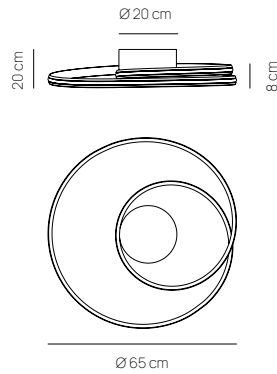

## CIRCUIT

425 €

PLAFONIERA / CEILING LAMP

**0032.20.BI DIM WN**  
CODICE EAN 8057506773459  
BIANCO / WHITE

**0032.20.NE DIM WN**  
CODICE EAN 8057506773466  
NERO / BLACK

**0032.20.SA DIM WN**  
CODICE EAN 8057506773473  
SABBIA / SAND