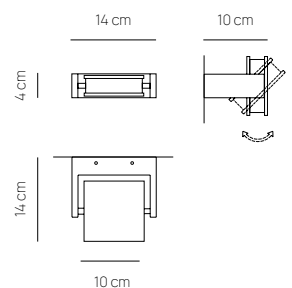

AXELLA

LAMPADA A PARETE / WALL LAMP

☐ **0039.10.BI W**
CODICE EAN 8058776896190
BIANCO / WHITE

☒ **0039.10.NE W**
CODICE EAN 8059606142296
NERO / BLACK

☒ **0039.10.SA W**
CODICE EAN 8059606142302
SABBIA / SAND