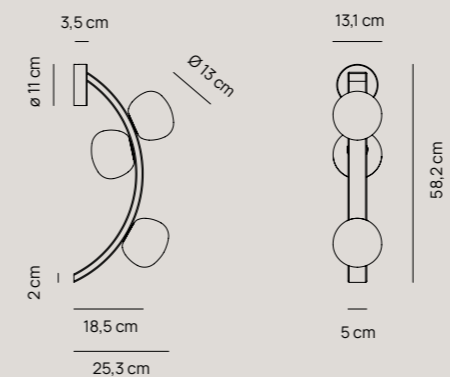

BUBBLES

Vivida Studio

Diffusore in vetro | *Glass lampshade*

Ø 20 cm

Pag. catalogo 216

Ø 25 cm

Pag. catalogo 216

Ø 30 cm

Pag. catalogo 216

Finiture vetro | *Glass finishes*

- PLS006.VT200.CR
  Cromo | *Chrome*
- PLS006.VT200.OR
  Oro | *Gold*
- PLS006.VT200.RA
  Rame | *Copper*

79,00 €

Finiture vetro | *Glass finishes*

- PLS006.VT250.CR
  Cromo | *Chrome*
- PLS006.VT250.OR
  Oro | *Gold*
- PLS006.VT250.RA
  Rame | *Copper*

98,00 €

Finiture vetro | *Glass finishes*

- PLS006.VT300.CR
  Cromo | *Chrome*
- PLS006.VT300.OR
  Oro | *Gold*
- PLS006.VT300.RA
  Rame | *Copper*

122,00 €

SUNSET

Andrea Barra

Lampada da parete | *Wall lamp*