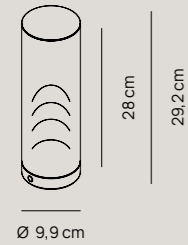

GLAZES

Nicola Del Lungo

Lampada da tavolo portatile | *Portable table lamp*

Ø 9,9 cm

Finiture | *Finishes*

- PLS012.40.CR D WN
  Base antracite | *Dark grey base*
  Vetro Cromo | *Chrome glass*
- PLS012.40.OR D WN
  Base antracite | *Dark grey base*
  Vetro Oro | *Gold glass*
- PLS012.40.PG D WN
  Base antracite | *Dark grey base*
  Vetro Oro Rosa | *Pink gold glass*

115,00 €

Pag. catalogo 172

Lampada da terra | *Floor lamp*