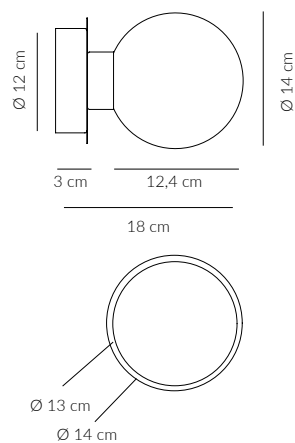

ESSENCE

PLAFONIERA / CEILING LAMP

0111.10.CH

CODICE EAN 8055400322803

CHAMPAGNE

LAMPADA A PARETE / WALL LAMP