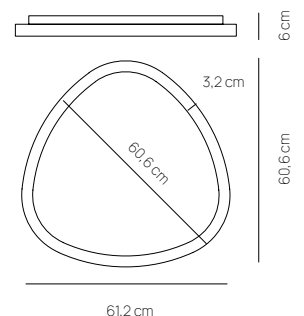

LIFERING-P

PLAFONIERA / CEILING LAMP

0083.21.BI DIM WN
CODICE EAN 8057506773206
BIANCO / WHITE

0083.21.BZ DIM WN
CODICE EAN 8057506775200
BRONZO / BRONZE

0083.21.NE DIM WN
CODICE EAN 8057506773213
NERO / BLACK

0083.21.SA DIM WN
CODICE EAN 8057506773220
SABBIA / SAND

0083.21.TI DIM WN
CODICE EAN 8057506775217
TITANIO / TITANIUM

BI, NE, SA: 275 €
BZ, TI: 297 €

LAMPADA A PARETE / WALL LAMP