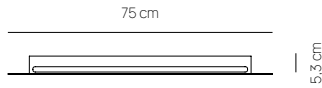

LINE

LAMPADA A PARETE / WALL LAMP

0005.10.BI
CODICE EAN 8058776890174
BIANCO / WHITE

0005.10.NE
CODICE EAN 8059606142333
NERO / BLACK