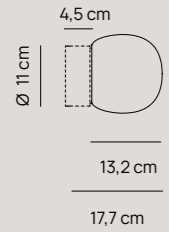

MODIGLIANI

Andrea Barra

Lampada da parete | *Wall lamp*

Pag. catalogo 228

La famiglia è composta da montatura LED + diffusore in vetro
The family consists of a LED frame + glass diffuser

Finiture base | *Base finishes*

■ PLS009.BS10.NE
Soft Touch Nero | *Black*

125,00 €

Finiture vetro | *Glass finishes*

■ PLS009.VT144.CR
Cromo | *Chrome*
■ PLS009.VT144.OR
Oro | *Gold*

62,00 €

■ PLS009.VT144.PG
Oro rosa | *Pink gold*

77,00 €

Plafoniera | *Ceiling lamp*