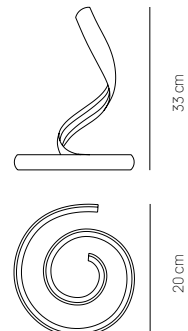

## FLAME

LAMPADA DA TAVOLO / TABLE LAMP

**0029.40.BI WN**  
 CODICE EAN **8059606149189**  
**BIANCO / WHITE**

**0029.40.NE WN**  
 CODICE EAN **8059606149196**  
**NERO / BLACK**

**0029.40.SA WN**  
 CODICE EAN **8059606149202**  
**SABBIA / SAND**