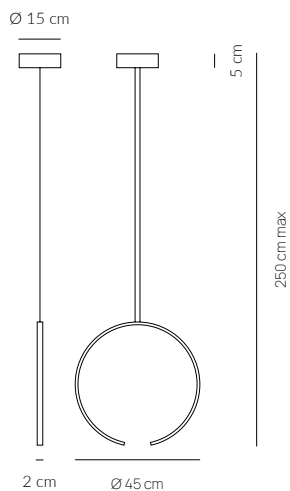

OLYMPIC

SOSPENSIONE / PENDANT LAMP

0074.30 WN
CODICE EAN 8057506773596
BIANCO / WHITE

0074.31 WN
CODICE EAN 8057506773602
NERO / BLACK