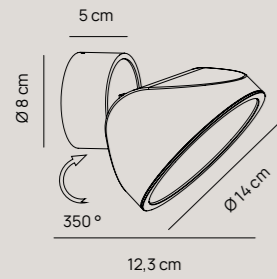

TARP

JBNG Studio

Lampada da parete | *Wall lamp*

Finiture | *Finishes*

- PLS011.10.AN D WN
  Soft Touch Antracite | *Dark Grey*
- PLS011.10.BI D WN
  Soft Touch Bianco | *White*
- PLS011.10.SA D WN
  Soft Touch Sabbia | *Sand*

135,00 €

Pag. catalogo 46

Sospensione | *Pendant lamp*