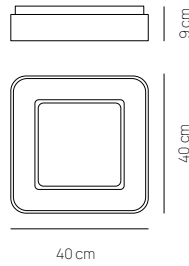

## INNER S

PLAFONIERA / CEILING LAMP

LAMPADA A PARETE / WALL LAMP

**0044.20.BI DIM WN**  
CODICE EAN 8057506772865  
BIANCO / WHITE

**0044.20.NE DIM WN**  
CODICE EAN 8057506773015  
NERO / BLACK

**0044.20.SA DIM WN**  
CODICE EAN 8057506773022  
SABBIA / SAND