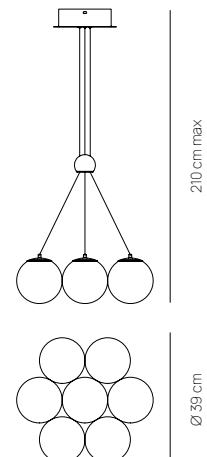

PEARL

SOSPENSIONE / PENDANT LAMP

0099.30.BZ
CODICE EAN 8057506777488
BRONZO / BRONZE

0099.30.OR
CODICE EAN 8057506777495
ORO ROSA / ROSE GOLD

0099.30.OS
CODICE EAN 8057506777501
ORO SPAZZOLATO /
BRUSHED GOLD