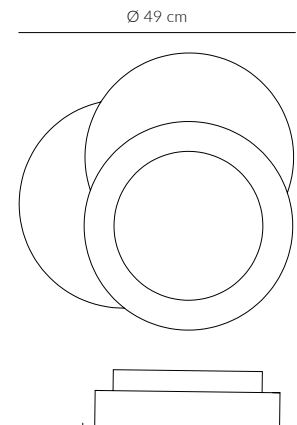

Ø 49 cm

10 cm

DIMMERABLE
DIMMABLE

AUREA

PLAFONIERA / CEILING LAMP

☐ **0106.20.BI DIM WN**
CODICE EAN 8055400320168
BIANCO / WHITE

☒ **0106.20.NE DIM WN**
CODICE EAN 8055400320175
NERO / BLACK

☒ **0106.20.SA DIM WN**
CODICE EAN 8055400320182
SABBIA / SAND

LAMPADA A PARETE / WALL LAMP