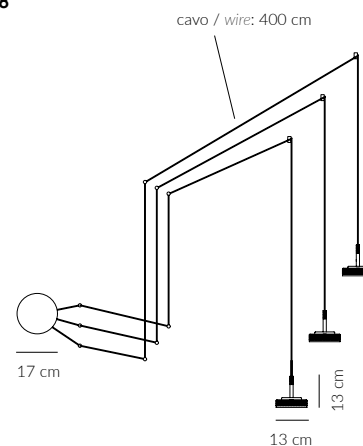

ENIGMA

SOSPENSIONE / PENDANT LAMP

0110.31.DG

CODICE EAN 8055400321288

ANTRACITE / DARK GREY