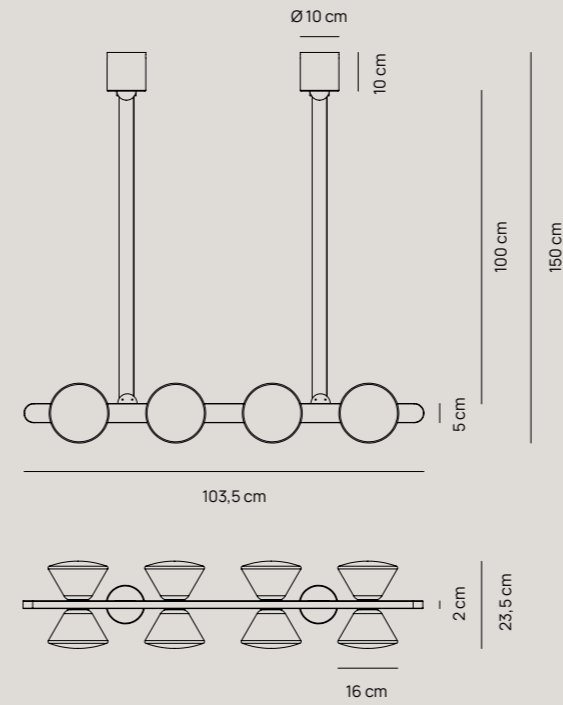

MADAME

Andrea Barra

Sospensione | *Pendant lamp*

Finiture | *Finishes*

- PLS008.32.OS
  Base Oro spazzolato | *Brushed Gold base*
  Vetro Bianco Satinato | *Frosted White glass*
  Cavo in pelle | *Leather cable*

875,00 €

Pag. catalogo 272

Lampada da tavolo | *Table lamp*

Finiture | *Finishes*

- PLS008.40.OS
  Base Oro spazzolato | *Brushed Gold base*
  Vetro Bianco Satinato | *Frosted White glass*

195,00 €

Pag. catalogo 276