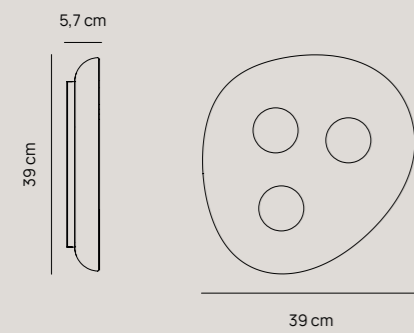

Finiture | *Finishes*

- PLS005.21.BI
  Bianco | *White*
- PLS005.21.GR
  Grigio | *Grey*
- PLS005.21.NE
  Nero | *Black*
- PLS005.21.PK
  Rosa | *Pink*

Pag. catalogo 250

294,00 €

Montatura 1 luce con attacco E27 | *One-light canopy with E27 fitting*