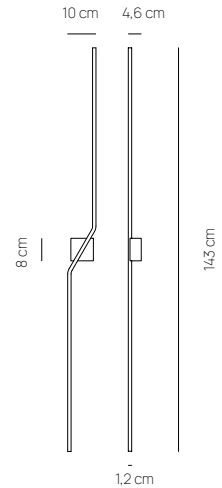

STICK

PLAFONIERA / CEILING LAMP

0049.10
CODICE EAN 8058776899382
BIANCO / WHITE

LAMPADA A PARETE / WALL LAMP