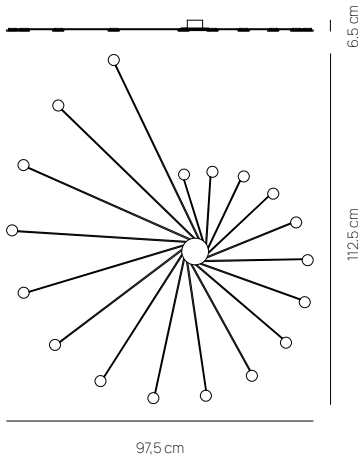

HELIX

LAMPADA A PARETE / WALL LAMP

0047.11.BI DIM
CODICE EAN 8059606141442
BIANCO / WHITE

0047.11.BZ DIM
CODICE EAN 805750677242
BRONZO / BRONZE

0047.11.NE DIM
CODICE EAN 8058776899344
NERO / BLACK

0047.11.TI DIM
CODICE EAN 805750677235
TITANIO / TITANIUM

BI, NE: 980 €
BZ, TI: 1.030 €