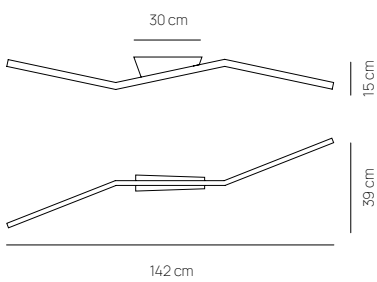

LAMPADA A PARETE / WALL LAMP

184 €