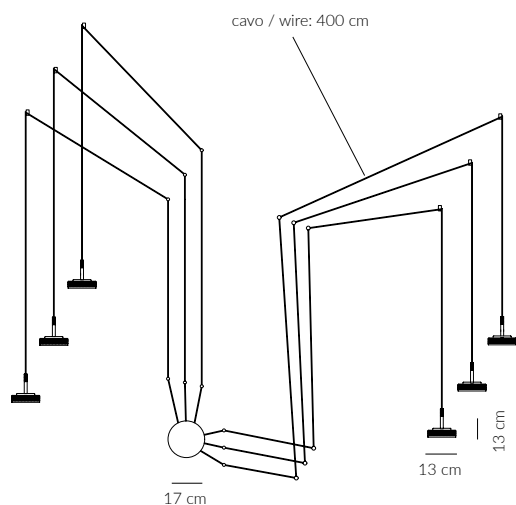

ENIGMA

SOSPENSIONE / PENDANT LAMP

0110.32.DG

CODICE EAN 8055400321295

ANTRACITE / DARK GREY