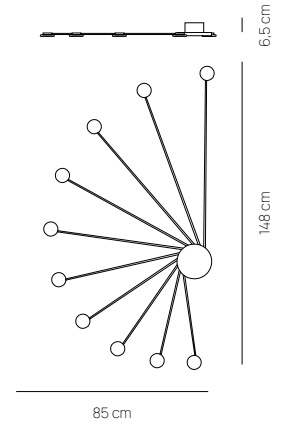

HELIX

LAMPADA A PARETE / WALL LAMP

0047.10.BI
CODICE EAN 8059606141459
BIANCO / WHITE

0047.10.BZ
CODICE EAN 805750677228
BRONZO / BRONZE

0047.10.NE
CODICE EAN 8058776899351
NERO / BLACK

0047.10.TI
CODICE EAN 805750677211
TITANIO / TITANIUM