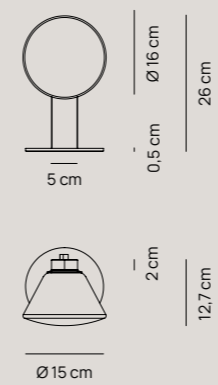

Finiture | *Finishes*

- PLS008.40.OS
  Base Oro spazzolato | *Brushed Gold base*
  Vetro Bianco Satinato | *Frosted White glass*

195,00 €

Pag. catalogo 276