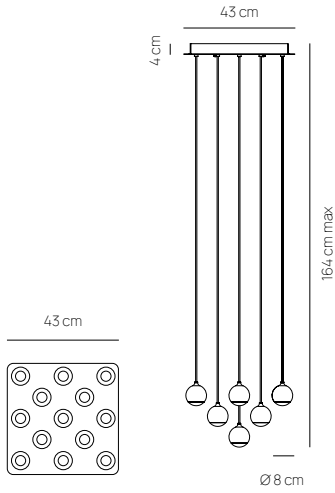

SHALLOW

SOSPENSIONE / PENDANT LAMP

☐ **0054.32.BI**
CODICE EAN 8059606143248
BIANCO / WHITE

☒ **0054.32.NE**
CODICE EAN 8059606143255
NERO / BLACK

☒ **0054.32.OR**
CODICE EAN 8058776899535
ORO ROSA / ROSE GOLD