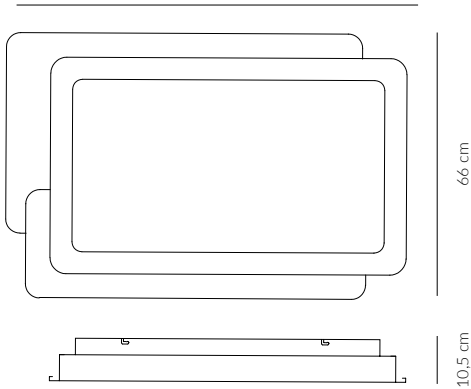

TRINITY-S

PLAFONIERA / CEILING LAMP

0108.21.BI DIM WNC
CODICE EAN 8055400320564
BIANCO / WHITE

LAMPADA A PARETE / WALL LAMP

100 cm

385 €

ENIGMA

LAMPADA A PARETE / WALL LAMP

0109.10.DG
CODICE EAN 8055400321356
ANTRACITE / DARK GREY

8,4 cm