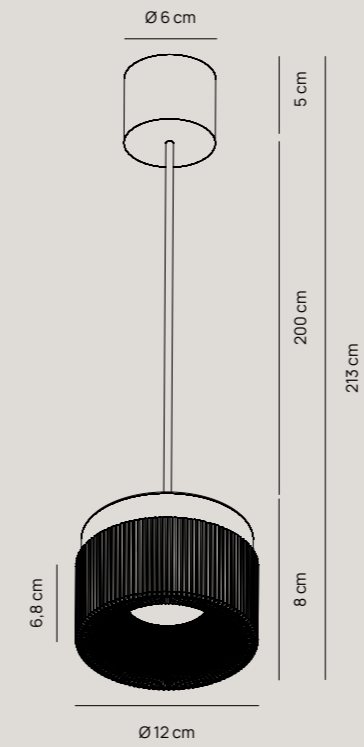

PILASTRO

JBNG Studio

Sospensione | *Pendant lamp*

Finiture | *Finishes*

- PLS010.30.SM
  Base Antracite | *Dark Grey base*
  Vetro Grigio fumè | *Smoked grey glass*
- PLS010.30.ST
  Base Antracite | *Dark Grey base*
  Vetro Bianco Satinato | *Frosted White glass*
- PLS010.30.TR
  Base Antracite | *Dark Grey base*
  Vetro Trasparente | *Transparent glass*

77,00 €

Pag. catalogo 204

Lampada da tavolo portatile | *Portable table lamp*