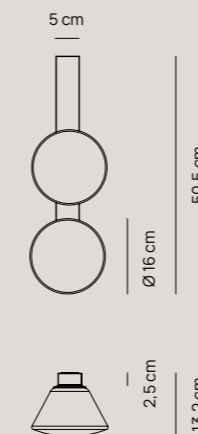

Finiture | *Finishes*

- PLS008.11.OS
  Base Oro spazzolato | *Brushed Gold base*
  Vetro Bianco Satinato | *Frosted White glass*

238,00 €

Pag. catalogo 262