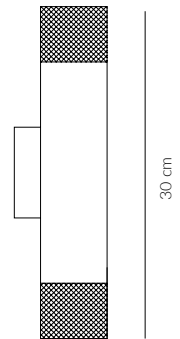

ENIGMA

LAMPADA A PARETE / WALL LAMP

0109.10.DG
CODICE EAN 8055400321356
ANTRACITE / DARK GREY

8,4 cm