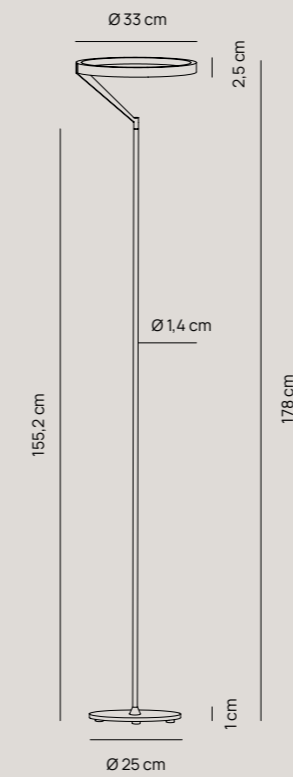

628,00 €

Pag. catalogo 86

Lampada da terra | *Floor lamp*

Finiture | *Finishes*

- PLS004.50.BI D WN  
Bianco | *White*
- PLS004.50.BZ D WN  
Bronzo | *Bronze*
- PLS004.50.NE D WN  
Nero | *Black*
- PLS004.50.SA D WN  
Sabbia | *Sand*
- PLS004.50.TI D WN  
Titanio | *Titanium*