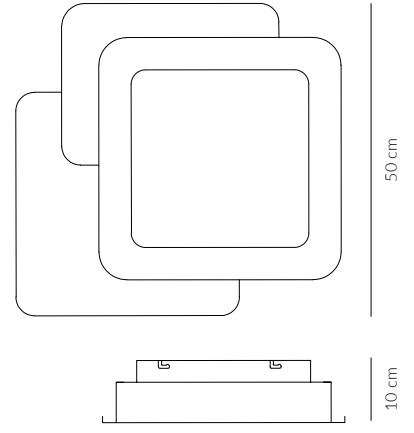

TRINITY-S

PLAFONIERA / CEILING LAMP

0108.20.BI DIM WNC
CODICE EAN 8055400320236
BIANCO / WHITE

LAMPADA A PARETE / WALL LAMP

52 cm