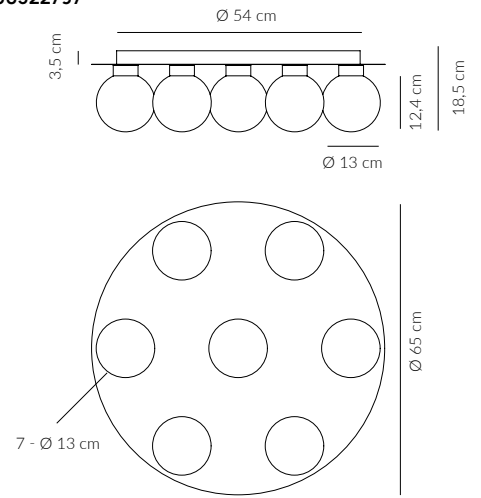

ESSENCE

PLAFONIERA / CEILING LAMP

0111.23.CH
CODICE EAN **8055400322797**
CHAMPAGNE