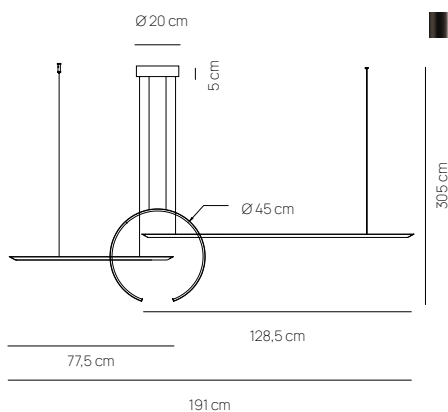

IN&OUT

SOSPENSIONE / PENDANT LAMP

0078.30.BI WN
CODICE EAN 8057506773671
BIANCO / WHITE

0078.30.NE WN
CODICE EAN 8057506773688
NERO / BLACK

0078.30.SA WN
CODICE EAN 8057506773978
SABBIA / SAND