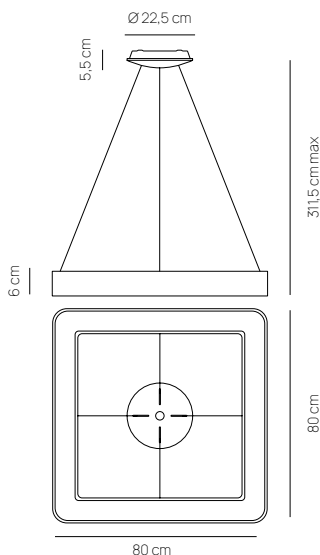

## INNER S

SOSPENSIONE / PENDANT LAMP

**0044.31.BI DIM WN**  
CODICE EAN 8057506772902  
BIANCO / WHITE

**0044.31.NE DIM WN**  
CODICE EAN 8057506773091  
NERO / BLACK

**0044.31.SA DIM WN**  
CODICE EAN 8057506773107  
SABBIA / SAND