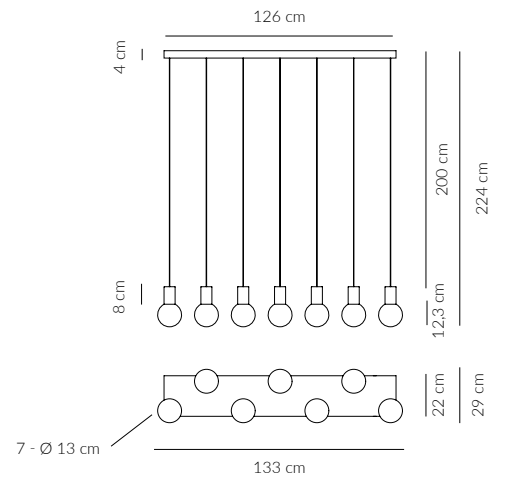

ESSENCE

SOSPENSIONE / PENDANT LAMP

0111.31.CH
CODICE EAN **8055400322827**
CHAMPAGNE