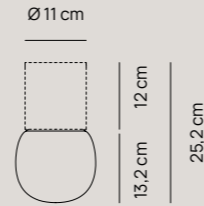

MODIGLIANI

Andrea Barra

Plafoniera | *Ceiling lamp*

Pag. catalogo 230

Finiture base | *Base finishes*

■ PLS009.BS20.NE
Soft Touch Nero | *Black*

142,00 €

Finiture vetro | *Glass finishes*

■ PLS009.VT144.CR
Cromo | *Chrome*
■ PLS009.VT144.OR
Oro | *Gold*

62,00 €

■ PLS009.VT144.PG
Oro rosa | *Pink gold*

77,00 €