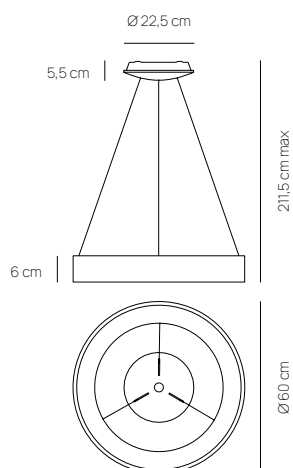

INNER R

SOSPENSIONE / PENDANT LAMP

0043.30.BI DIM WN
CODICE EAN 8057506772841
BIANCO / WHITE

0043.30.NE DIM WN
CODICE EAN 8057506772987
NERO / BLACK

0043.30.SA DIM WN
CODICE EAN 8057506772988
SABBIA / SAND