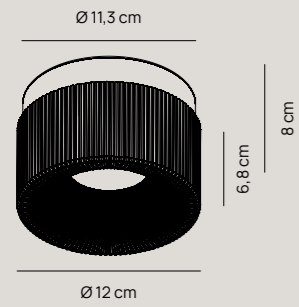

PILASTRO

JBNG Studio

Plafoniera | *Ceiling lamp*
Lampada da parete | *Wall lamp*

Finiture | *Finishes*

- PLS010.20.SM
  Base Antracite | *Dark Grey base*
  Vetro Grigio fumè | *Smoked grey glass*
- PLS010.20.ST
  Base Antracite | *Dark Grey base*
  Vetro Bianco Satinato | *Frosted White glass*
- PLS010.20.TR
  Base Antracite | *Dark Grey base*
  Vetro Trasparente | *Transparent glass*

68,00 €

Pag. catalogo 196

Plafoniera | *Ceiling lamp*