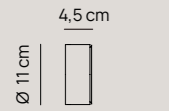

MODIGLIANI

Andrea Barra

Lampada da parete | *Wall lamp*

Pag. catalogo 228

La famiglia è composta da montatura LED + diffusore in vetro
The family consists of a LED frame + glass diffuser

Finiture base | *Base finishes*

■ PLS009.BS10.NE
Soft Touch Nero | *Black*

125,00 €

Finiture vetro | *Glass finishes*

■ PLS009.VT144.CR
Cromo | *Chrome*
■ PLS009.VT144.OR
Oro | *Gold*

62,00 €

■ PLS009.VT144.PG
Oro rosa | *Pink gold*

77,00 €

Plafoniera | *Ceiling lamp*