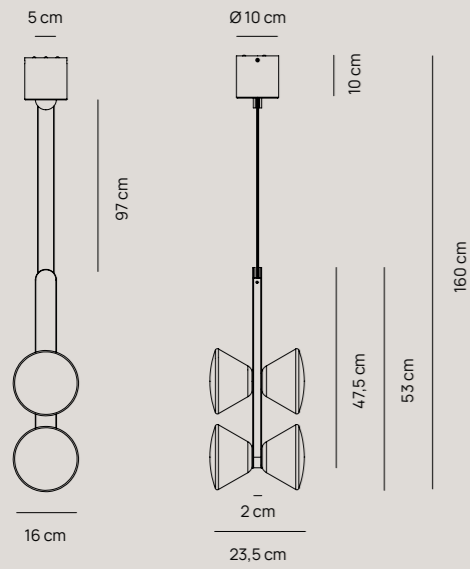

MADAME

Andrea Barra

Sospensione | *Pendant lamp*

Finiture | *Finishes*

- PLS008.30.OS
  Base Oro spazzolato | *Brushed Gold base*
  Vetro Bianco Satinato | *Frosted White glass*
  Cavo in pelle | *Leather cable*

478,00 €

Pag. catalogo 266