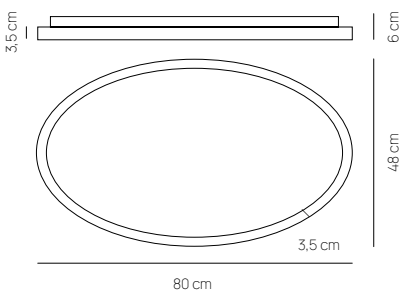

LIFERING-O

PLAFONIERA / CEILING LAMP

LAMPADA A PARETE / WALL LAMP

0095.21.BI DIM WN
CODICE EAN 8059606149592
BIANCO / WHITE

0095.21.BZ DIM WN
CODICE EAN 8057506775040
BRONZO / BRONZE

0095.21.NE DIM WN
CODICE EAN 8059606149554
NERO / BLACK

0095.21.SA DIM WN
CODICE EAN 8059606149547
SABBIA / SAND

0095.21.TI DIM WN
CODICE EAN 8057506775057
TITANIO / TITANIUM