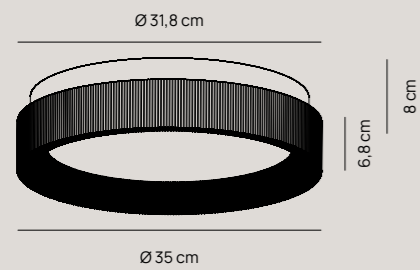

Finiture | *Finishes*

- PLS010.21.SM D WN
  Base Antracite | *Dark Grey base*
  Vetro Grigio fumè | *Smoked grey glass*
- PLS010.21.ST D WN
  Base Antracite | *Dark Grey base*
  Vetro Bianco Satinato | *Frosted White glass*
- PLS010.21.TR D WN
  Base Antracite | *Dark Grey base*
  Vetro Trasparente | *Transparent glass*

210,00 €

Pag. catalogo 200