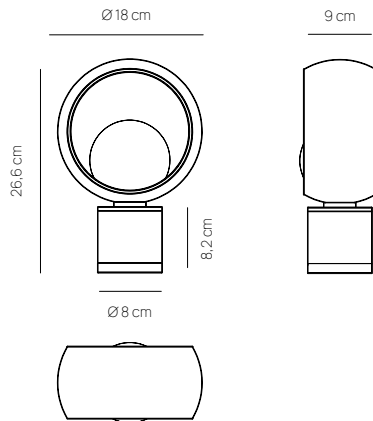

## COSMIT

LAMPADA DA TAVOLO / TABLE LAMP

**0082.40.BI**  
 CODICE EAN 8059606140384  
 BIANCO / WHITE

**0082.40.BRL**  
 CODICE EAN 8059606140407  
 MARRONE OSSIDATO /  
 OXIDIZED BROWN

**0082.40.NE**  
 CODICE EAN 8059606140391  
 NERO / BLACK