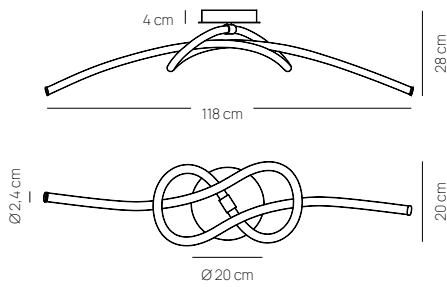

LIGHT LINE

PLAFONIERA / CEILING LAMP

LAMPADA A PARETE / WALL LAMP

0094.20.CR DIM
CODICE EAN 8059606140759
BIANCO + CROMO / WHITE + CHROME