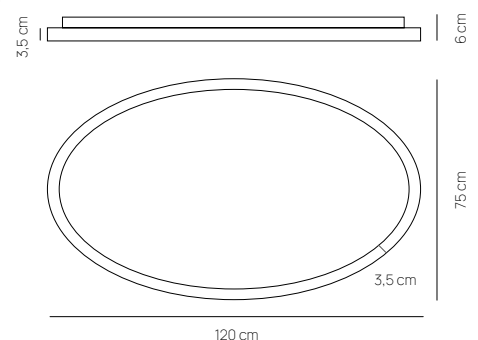

LIFERING-O

PLAFONIERA / CEILING LAMP

LAMPADA A PARETE / WALL LAMP

0095.22.BI DIM WN
CODICE EAN 8059606149608
BIANCO / WHITE

0095.22.BZ DIM WN
CODICE EAN 8057506775064
BRONZO / BRONZE

0095.22.NE DIM WN
CODICE EAN 8059606149615
NERO / BLACK

0095.22.SA DIM WN
CODICE EAN 8059606149622
SABBIA / SAND

0095.22.TI DIM WN
CODICE EAN 8057506775071
TITANIO / TITANIUM

BI, NE, SA: 588 €
BZ, TI: 615 €