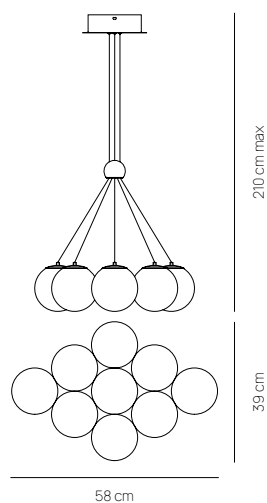

PEARL

SOSPENSIONE / PENDANT LAMP

0099.31.BZ
CODICE EAN 8057506777518
BRONZO / BRONZE

0099.31.OR
CODICE EAN 8057506777525
ORO ROSA / ROSE GOLD

0099.31.OS
CODICE EAN 8057506777532
ORO SPAZZOLATO /
BRUSHED GOLD

498 €

PEARL

LAMPADA DA TAVOLO / TABLE LAMP

0099.40.BZ
CODICE EAN 8057506777396
BRONZO / BRONZE

0099.40.OR
CODICE EAN 8057506777402
ORO ROSA / ROSE GOLD

0099.40.OS
CODICE EAN 8057506777419
ORO SPAZZOLATO /
BRUSHED GOLD