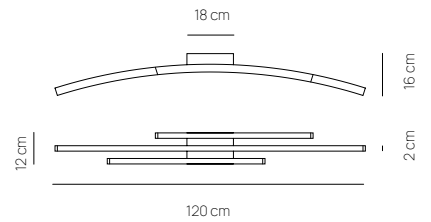

BOW

PLAFONIERA / CEILING LAMP

☐ **0041.21.BI WN**
CODICE EAN 8057506773817
BIANCO / WHITE

☒ **0041.21.SA WN**
CODICE EAN 8057506773954
SABBIA / SAND