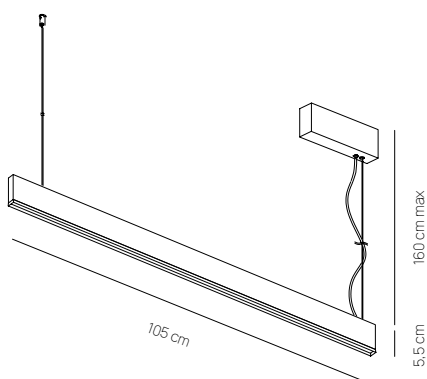

BI, NE, SA: 127 €
BZ, TI: 145 €

SEGMENTO

SOSPENSIONE / PENDANT LAMP

0100.31.BI WN
CODICE EAN 8057506776535
BIANCO / WHITE

0100.31.BZ WN
CODICE EAN 8057506776542
BRONZO / BRONZE

0100.31.NE WN
CODICE EAN 8057506776559
NERO / BLACK

0100.31.SA WN
CODICE EAN 8057506776566
SABBIA / SAND

0100.31.TI WN
CODICE EAN 8057506776573
TITANIO / TITANIUM