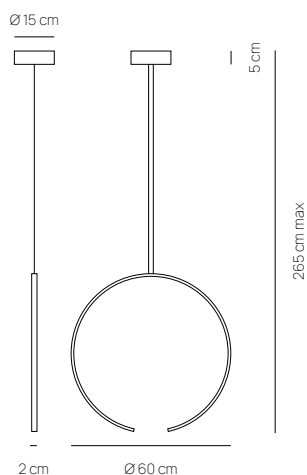

OLYMPIC

SOSPENSIONE / PENDANT LAMP

0074.34 WN
CODICE EAN 8057506773633
BIANCO / WHITE

0074.35 WN
CODICE EAN 8057506773640
NERO / BLACK