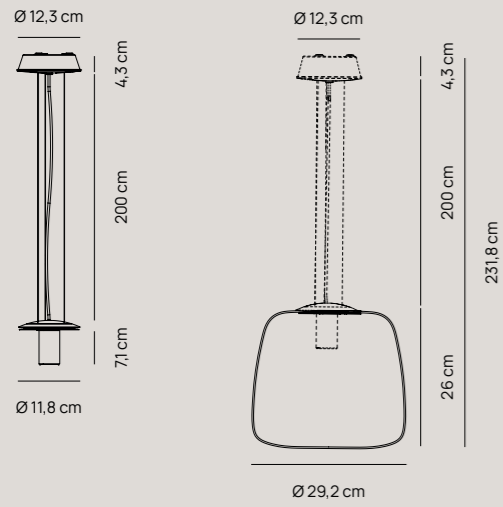

# ETHEREA

Vivida Studio

La famiglia è composta da montatura LED + diffusore in vetro  
*The family consists of a LED frame + glass diffuser*

Montatura E27 per installazione a sospensione | *E27 mounting base for pendant installation*