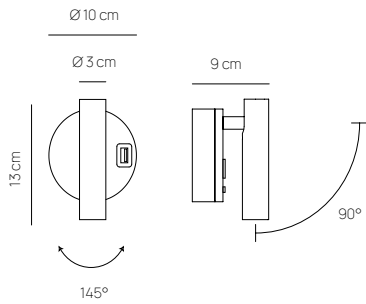

# BETU

LAMPADA A PARETE / WALL LAMP

**0057.10.WN**  
CODICE EAN 8057506773756  
BIANCO / WHITE

**0057.11.WN**  
CODICE EAN 8057506773763  
NERO / BLACK

**0057.12.WN**  
CODICE EAN 8057506773770  
SABBIA / SAND