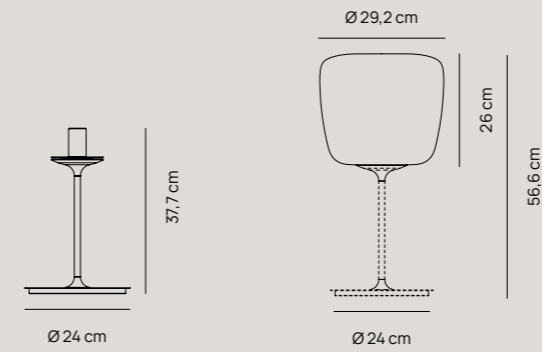

ETHEREA

Vivida Studio

Montatura E27 per lampada da tavolo | *E27 mounting base for table lamp*

Finiture base | *Base finishes*

- PLS016.BS40.BI
  Soft Touch Bianco | *White*

245,00 €

Finiture vetro | *Glass finishes*

- PLS016.VT292.ST
  Bianco Satinato | *Frosted White*

149,00 €

Pag. catalogo 156

Montatura E27 per lampada da terra | *E27 mounting base for floor lamp*