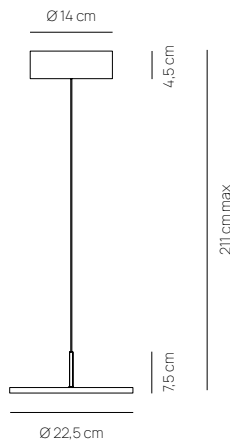

MYSTERY

SOSPENSIONE / PENDANT LAMP

☐ **0073.32.BI.WN**
CODICE EAN 8057506773329
BIANCO / WHITE

☒ **0073.32.NE.WN**
CODICE EAN 8057506773336
NERO / BLACK