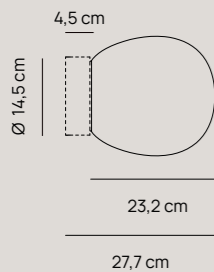

Pag. catalogo 228

Finiture base | *Base finishes*

■ PLS009.BS11.NE
Soft Touch Nero | *Black*

163,00 €

Finiture vetro | *Glass finishes*

■ PLS009.VT222.CR
Cromo | *Chrome*
■ PLS009.VT222.OR
Oro | *Gold*

88,00 €

■ PLS009.VT222.PG
Oro rosa | *Pink gold*

105,00 €