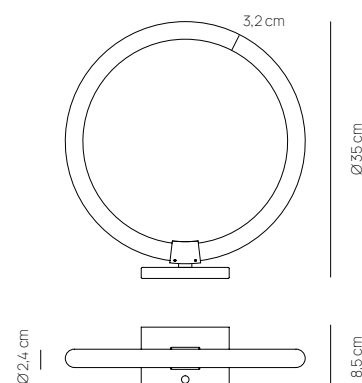

## LIGHT LINE

88 €

LAMPADA DA TAVOLO / TABLE LAMP

0089.40.CR DIM  
CODICE EAN 8059606140681  
BIANCO + CROMO / WHITE + CHROME