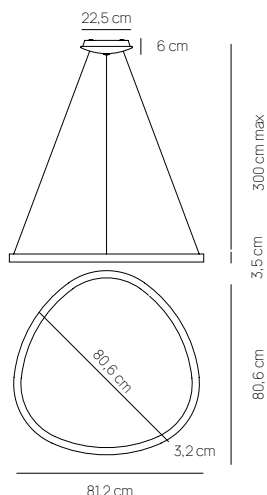

## LIGHT LINE

148 €

LAMPADA DA TERRA / FLOOR LAMP

0088.50.CR DIM  
CODICE EAN 8059606140674  
BIANCO + CROMO / WHITE + CHROME