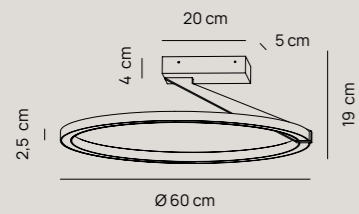

Finiture | *Finishes*

- PLS004.21.BI D WN
  Bianco | *White*
- PLS004.21.BZ D WN
  Bronzo | *Bronze*
- PLS004.21.NE D WN
  Nero | *Black*
- PLS004.21.SA D WN
  Sabbia | *Sand*
- PLS004.21.TI D WN
  Titanio | *Titanium*

488,00 €

Pag. catalogo 82