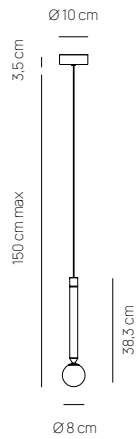

SEVENTY - 1

SOSPENSIONE / PENDANT LAMP

0080.30.BRL
CODICE EAN 8059606140339
MARRONE OSSIDATO /
OXIDIZED BROWN