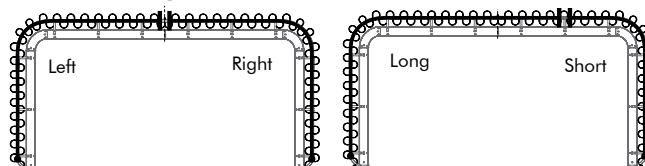

Curtains

Height	Side	Width	CUR A		CUR B		CUR C		CUR D		CUR F	
			Left	Right	Left	Right	Left	Right	Left	Right	Left	Right
Symmetrical												
High 188,5 cm	120 cm	160 cm	€ 1.060	€ 1.060	€ 1.427	€ 1.427	€ 1.871	€ 1.871	€ 2.202	€ 2.202	€ 2.822	€ 2.822
		240 cm	€ 1.277	€ 1.277	€ 1.717	€ 1.717	€ 2.249	€ 2.249	€ 2.647	€ 2.647	€ 3.392	€ 3.392
		320 cm	€ 1.456	€ 1.456	€ 1.970	€ 1.970	€ 2.590	€ 2.590	€ 3.053	€ 3.053	€ 3.923	€ 3.923
	150 cm	240 cm	€ 1.456	€ 1.456	€ 1.970	€ 1.970	€ 2.590	€ 2.590	€ 3.053	€ 3.053	€ 3.923	€ 3.923
		320 cm	€ 1.640	€ 1.640	€ 2.230	€ 2.230	€ 2.939	€ 2.939	€ 3.468	€ 3.468	€ 4.460	€ 4.460
Extra high 226 cm	150 cm	320 cm	€ 1.640	€ 1.640	€ 2.230	€ 2.230	€ 2.939	€ 2.939	€ 3.468	€ 3.468	€ 4.460	€ 4.460
Asymmetrical												
High 188,5 cm	120 cm	160 cm	€ 1.272	€ 846	€ 1.714	€ 1.142	€ 2.245	€ 1.496	€ 2.642	€ 1.760	€ 3.388	€ 2.260
		240 cm	€ 1.532	€ 1.020	€ 2.062	€ 1.375	€ 2.698	€ 1.799	€ 3.176	€ 2.117	€ 4.069	€ 2.714
		320 cm	€ 1.746	€ 1.164	€ 2.364	€ 1.576	€ 3.109	€ 2.072	€ 3.664	€ 2.442	€ 4.709	€ 3.138
	150 cm	240 cm	€ 1.746	€ 1.164	€ 2.364	€ 1.576	€ 3.109	€ 2.072	€ 3.664	€ 2.442	€ 4.709	€ 3.138
		320 cm	€ 1.969	€ 1.312	€ 2.675	€ 1.783	€ 3.526	€ 2.351	€ 4.160	€ 2.773	€ 5.353	€ 3.569
Extra high 226 cm	150 cm	320 cm	€ 1.969	€ 1.312	€ 2.675	€ 1.783	€ 3.526	€ 2.351	€ 4.160	€ 2.773	€ 5.353	€ 3.569

Required order information: curtain configuration, curtain left/long (CUR > collection > color), curtain right/short (CUR > collection > color)

Curtain configuration

Symmetrical

Asymmetrical