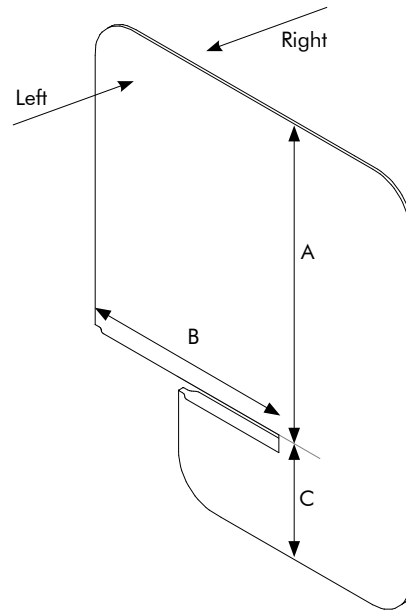

BuzziDesk Split

Acoustic desk-mounted divider

Straight or round corners

	A	B	C	FELT
S	45 cm	45 cm	25 cm	€ 447
			45 cm	€ 458
			65 cm	€ 478
			65 cm	€ 461
			45 cm	€ 476
			65 cm	€ 499
M	65 cm	45 cm	25 cm	€ 470
			45 cm	€ 489
			65 cm	€ 505
			65 cm	€ 487
			45 cm	€ 511
			65 cm	€ 529
L	85 cm	45 cm	25 cm	€ 489
			45 cm	€ 505
			65 cm	€ 520
			65 cm	€ 511
			45 cm	€ 529
			65 cm	€ 547

Desk Mounted	Worktop Fix	L	12 > 27 mm	incl.
	integrated in Desk Split	L-plus	22 > 43 mm	incl.
		XL	45 > 57 mm	incl.

Options	Bicolor	+ € 164
	different fabric color left / right	

Required order information: size (A,B,C), BuzziFelt color, straight or round corners, size fix