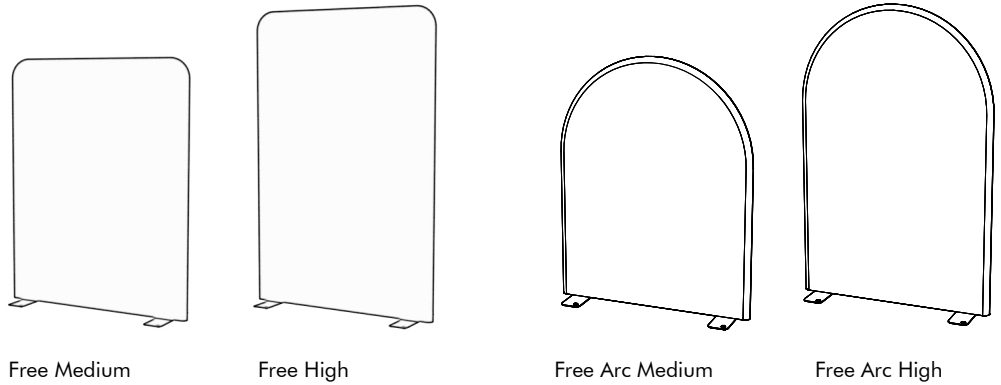

BuzziShield Free

A cozy office divider

Upholstered acoustic foam element
2 baseplates included in powder coated black metal (RAL 9005)

	Size	Height	Width	CAT A	CAT B	CAT C	CAT D	CAT E
Free / Free Arc	Medium	150 cm	120 cm	€ 1.314	€ 1.606	€ 1.703	€ 1.766	€ 2.002
			160 cm	€ 1.578	€ 2.004	€ 2.186	€ 2.304	€ 2.742
Free / Free Arc	High	180 cm	120 cm	€ 1.499	€ 1.820	€ 1.928	€ 1.998	€ 2.261
			160 cm	€ 1.842	€ 2.206	€ 2.420	€ 2.560	€ 3.078

Required order information: model, size (H x W), fabric (CAT > Collection > color)