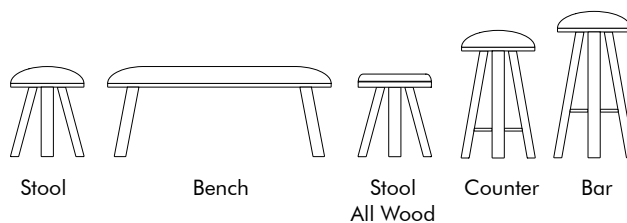

BuzziMilk

Playful stool in solid wood

	Size	Frame	CAT A	CAT B	CAT C	CAT D	CAT E	Leather	All Wood
Stool	Ø 39 x 47,5 cm	Oak	€ 517	€ 570	€ 578	€ 583	€ 608	€ 744	€ 823
		Walnut	€ 617	€ 668	€ 677	€ 683	€ 709	€ 842	€ 985
		Ash Natural	€ 440	€ 492	€ 502	€ 506	€ 532	€ 671	€ 743
		Ash Black Stained	€ 502	€ 552	€ 560	€ 566	€ 593	€ 724	€ 779
		Ash White Wash	€ 502	€ 552	€ 560	€ 566	€ 593	€ 724	€ 779
		Ash Lacquered White	€ 514	€ 566	€ 574	€ 580	€ 604	-	€ 912
Bench	39 x 119 x 48 cm	Oak	€ 995	€ 1.135	€ 1.154	€ 1.168	€ 1.220	€ 1.676	-
		Walnut	€ 1.111	€ 1.253	€ 1.271	€ 1.282	€ 1.338	€ 1.794	-
		Ash Natural	€ 887	€ 1.021	€ 1.040	€ 1.052	€ 1.106	€ 1.562	-
		Ash Black Stained	€ 962	€ 1.097	€ 1.117	€ 1.128	€ 1.182	€ 1.638	-
		Ash White Wash	€ 962	€ 1.097	€ 1.117	€ 1.128	€ 1.182	€ 1.638	-
		Ash Lacquered White	€ 992	€ 1.128	€ 1.147	€ 1.160	€ 1.213	-	-
Counter	Ø 39 x 68 cm	Oak	€ 692	€ 788	€ 797	€ 803	€ 828	€ 923	-
		Walnut	€ 782	€ 877	€ 887	€ 893	€ 918	€ 1.008	-
		Ash Natural	€ 642	€ 736	€ 744	€ 750	€ 776	€ 872	-
		Ash Black Stained	€ 676	€ 773	€ 780	€ 785	€ 810	€ 900	-
		Ash White Wash	€ 676	€ 773	€ 780	€ 785	€ 810	€ 900	-
		Ash Lacquered White	€ 750	€ 846	€ 854	€ 859	€ 876	-	-
Bar	Ø 39 x 78 cm	Oak	€ 764	€ 869	€ 876	€ 881	€ 907	€ 992	-
		Walnut	€ 862	€ 967	€ 974	€ 982	€ 1.006	€ 1.087	-
		Ash Natural	€ 708	€ 810	€ 820	€ 824	€ 850	€ 937	-
		Ash Black Stained	€ 742	€ 850	€ 858	€ 863	€ 889	€ 966	-
		Ash White Wash	€ 742	€ 850	€ 858	€ 863	€ 889	€ 966	-
		Ash Lacquered White	€ 814	€ 919	€ 926	€ 934	€ 956	-	-

Required order information: model, wood finish (except for Tile), fabric (CAT > collection > color)