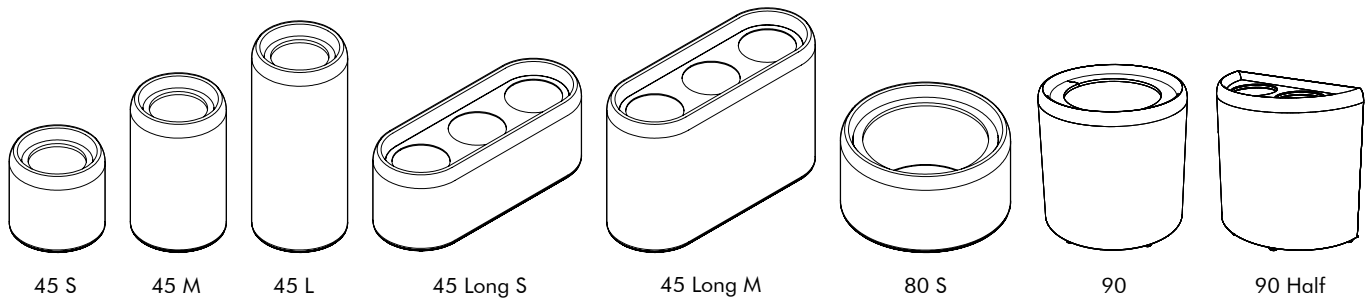

BuzziPlanter

Sound absorbing planter

Upholstery in fabric | Bottom in black MDF with plastic feet | Black plastic container | Black MDF ring

	Size	W x D	Height	CAT A	CAT B	CAT C	CAT D	CAT E
45	S	Ø 45 cm	47 cm	€ 791	€ 916	€ 959	€ 985	€ 1.087
	M	Ø 45 cm	77 cm	€ 1.081	€ 1.229	€ 1.279	€ 1.310	€ 1.430
	L	Ø 45 cm	107 cm	€ 1.277	€ 1.487	€ 1.558	€ 1.602	€ 1.774
45 Long	S	45 x 120 cm	47 cm	€ 1.741	€ 2.047	€ 2.150	€ 2.215	€ 2.464
	M	45 x 120 cm	77 cm	€ 2.161	€ 2.555	€ 2.687	€ 2.743	€ 3.090
80	S	Ø 80 cm	47 cm	€ 1.280	€ 1.561	€ 1.657	€ 1.717	€ 1.944
90		Ø 90 cm	90 cm	€ 1.990	€ 2.380	€ 2.500	€ 2.569	€ 2.842
90 Half		90 x 45 cm	90 cm	€ 1.700	€ 1.884	€ 1.945	€ 1.979	€ 2.140
Options	Upholstered Tablet		90	+ € 340	+ € 400	+ € 422	+ € 436	+ € 502
			90 Half	+ € 198	+ € 231	+ € 244	+ € 251	+ € 287

Required order information: model, size, fabric (CAT > collection > color), option

Inspiration Models

	CAT A	CAT B	CAT C	CAT D	CAT E
BuzziPlanter 90 + 2 x BuzziCee Half	€ 7.290	€ 8.330	€ 8.646	€ 8.863	€ 9.240