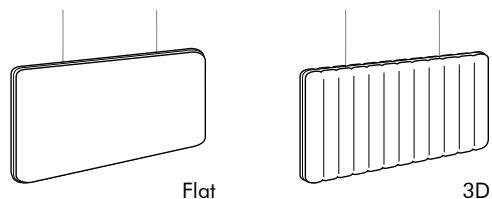

BuzziLoose

Acoustic ceiling baffle

If installing on suspended ceiling, verify load capacity prior to installation

	W x H		+ extra layer					
			FELT	CAT A	CAT B	CAT C	CAT D	CAT E
XS	80 x 60 cm	Flat	€ 574	€ 606	€ 698	€ 723	€ 734	€ 761
		3D	-	€ 799	€ 919	€ 944	€ 957	€ 977
S	120 x 80 cm	Flat	€ 685	€ 742	€ 854	€ 898	€ 924	€ 1.052
		3D	-	€ 1.278	€ 1.470	€ 1.513	€ 1.540	€ 1.667
M	160 x 80 cm	Flat	€ 812	€ 932	€ 1.080	€ 1.140	€ 1.175	€ 1.344
		3D	-	€ 1.619	€ 1.862	€ 1.922	€ 1.954	€ 2.123
L	180 x 100 cm	Flat	€ 916	€ 1.055	€ 1.213	€ 1.350	€ 1.395	€ 1.634
		3D	-	€ 1.904	€ 2.188	€ 2.323	€ 2.371	€ 2.608
XL	200 x 120 cm	Flat	€ 1.091	€ 1.236	€ 1.420	€ 1.629	€ 1.690	€ 2.009
		3D	-	€ 2.108	€ 2.424	€ 2.631	€ 2.695	€ 3.013
Mounting	Ceiling suspended	2 cables of 2 m (black or alu)						incl.
		2 cables of 5 m (black or alu)						+ € 58

Options Bicolor (in same CAT) € 202/Loose

Required order information: size, pattern, fabric (CAT > collection > color), mounting option, option