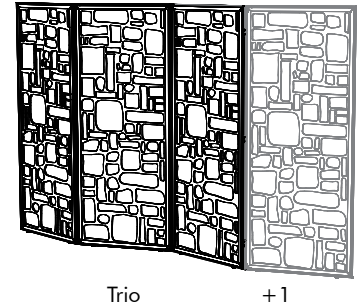

Pattern	Single	Trio	+1
	2 baseplates included	6 Adjustable feet included	2 Adjustable feet included
Alhambra	€ 1.428	€ 3.811	€ 1.292
Birch	€ 1.019	€ 2.653	€ 882
Cubes	€ 1.067	€ 2.779	€ 934
Dots	€ 1.067	€ 2.779	€ 934
Grid	€ 1.067	€ 2.779	€ 934
Honey	€ 1.067	€ 2.779	€ 934
Leaves	€ 1.088	€ 2.789	€ 952
Orient	€ 1.224	€ 3.197	€ 1.087
Palms	€ 1.067	€ 2.779	€ 934
Parrots	€ 1.067	€ 2.779	€ 934
Pebbles	€ 1.224	€ 3.197	€ 1.087
Plain	€ 959	€ 2.513	€ 815
Rain	€ 1.156	€ 2.857	€ 1.019
Royal	€ 1.291	€ 3.266	€ 1.154
Squares	€ 1.067	€ 2.779	€ 934
Stars	€ 1.067	€ 2.779	€ 934
Tropics	€ 1.067	€ 2.779	€ 934
Waves	€ 1.088	€ 2.789	€ 952
Option	Bicolor	+ € 197/Falls	
	Base	+ € 94	