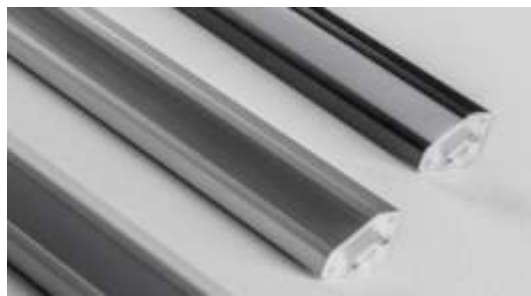

TAU LED

Barre led alluminio anodizzato complete di strip led.
Schermo policarbonato. Cavo alimentazione mm.2000
Lunghezza max: 2 cm400 **4-5-6-9** cm300
DRIVER NON INCLUSO

Colore profilo: 2 all. anodizzato 4 corten 5 bianco 6 ardesia 9 nero

Schermo:

PROFILI TAGLIATI A MISURA COMPLETI DI STRIP LED

In fase d'ordine specificare la misura finita del profilo

Il codice del prodotto è riferito a 10cm (62gr) di profilo completo di strip led.

DESCRIZIONE	ARTICOLO	€	€ + IVA

Profilo alluminio con strip led **240 led/m 19,2w/mt CRI90 24Vdc** Colore led: 1 Nw 1580 lm, 6 Ww 1540 lm, 8 Ew 1490 lm

Ordinare la misura finita del prodotto considerando la misura di taglio della strip (19,2w ogni 2,5cm) + 2cm necessari per tappi e cablaggio

PROFILI CUSTOM:	Base	BASE39	€	€ + IVA
Composizione prezzo profilo all cm240 :				
Base € 39,00 + € 4,94x24 = € 157,56				
	10cm prof+strip	9119 2 all. anodizzato	4,94	6,03
	10cm prof+strip	9119 4 corten	6,36	7,76
	10cm prof+strip	9119 5 bianco	6,16	7,52
	10cm prof+strip	9119 6 ardesia	6,36	7,76
	10cm prof+strip	9119 9 nero	6,16	7,52

Profilo alluminio con strip led **224 led/m 20,2w/mt CRI90 24Vdc** Colore led: 1 Nw 3114 lm, 6 Ww 2937 lm, 8 Ew 2740 lm

Ordinare la misura finita del prodotto considerando la misura di taglio della strip (19,2w ogni 2,5cm) + 2cm necessari per tappi e cablaggio

PROFILI CUSTOM:	Base	BASE39	€	€ + IVA
Composizione prezzo profilo all cm240 :				
Base € 39,00 + € 5,14x24 = € 162,36				
	10cm prof+strip	9121 2 all. anodizzato	5,14	6,27
	10cm prof+strip	9121 4 corten	6,56	8,00
	10cm prof+strip	9121 5 bianco	6,36	7,76
	10cm prof+strip	9121 6 ardesia	6,56	8,00
	10cm prof+strip	9121 9 nero	6,36	7,76

Profilo alluminio con strip led **140 led/m 14,4w/mt CRI90 24Vdc** Colore led: 1 Nw 1947 lm, 6 Ww 1836 lm, 8 Ew 1712 lm

Ordinare la misura finita del prodotto considerando la misura di taglio della strip (14,4w ogni 5,1cm) + 2cm necessari per tappi e cablaggio

PROFILI CUSTOM:	Base	BASE39	€	€ + IVA
Composizione prezzo profilo all cm240 :				
Base € 39,00 + € 4,50x24 = € 147,00				
	10cm prof+strip	9124 2 all. anodizzato	4,50	5,49
	10cm prof+strip	9124 4 corten	5,92	7,22
	10cm prof+strip	9124 5 bianco	5,72	6,98
	10cm prof+strip	9124 6 ardesia	5,92	7,22
	10cm prof+strip	9124 9 nero	5,72	6,98

TAU TOUCH

Barre led alluminio anodizzato complete di strip led.
Interruttore DIMMERABILE TOUCH (max 60w)
Schermo policarbonato. Cavo alimentazione mm.2000
Lunghezza max: 2 cm400 **4-5-6-9** cm300
DRIVER NON INCLUSO

Colore profilo: 2 all. anodizzato 4 orten 5 bianco 6 ardesia 9 nero

Schermo: