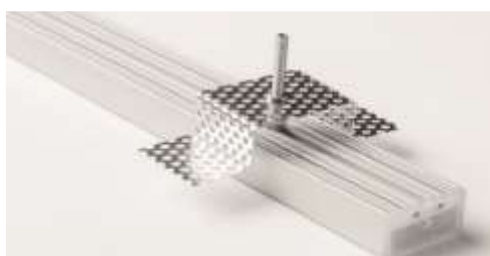

PROFILI TAGLIATI A MISURA

In fase d'ordine specificare la misura finita del profilo (escluso tappi)

PROFILI CUSTOM	10cm prof ALL	90399 2 all. anodizzato	6,80	8,30
Composizione prezzo profilo cm240 :				
€ 6,80x24 = € 163,20				
	Profilo cm.202 + polic. cm 202	90320 2 all. anodizzato	124,00	151,28
	Profilo cm.302 + polic. cm 302	90330 2 all. anodizzato	180,00	219,60

ACCESSORI

	Angolo 90° verticale	180 gr 65x65	90349	42,00	51,24
	Angolo 90° orizzontale	180 gr 65x65	90350	42,00	51,24