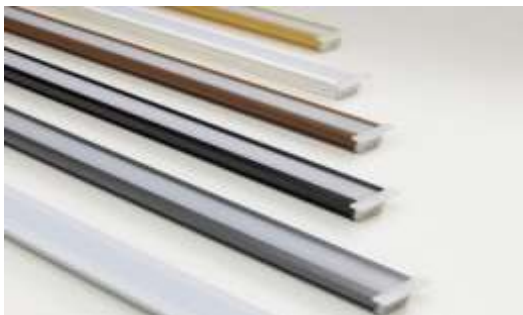

DRIVER NON INCLUSO

Colore profilo: **2** all. **3** gold **4** corten **5** bianco **6** ardesia **9** nero

Schermo:

1 satin. SL28

6 satin. DL14

PROFILI TAGLIATI A MISURA COMPLETI DI STRIP LED

In fase d'ordine specificare la misura finita del profilo