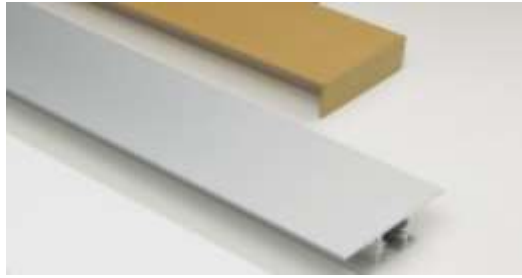

MINI B-LIGHT LED

Profilo alluminio estruso

Schermo in policarbonato PMMA

Lunghezza max: 3 cm200 **4-5-6-7-9** cm300

DRIVER NON INCLUSO

Colore profilo:

3 gold **4** corten **5** bianco **6** ardesia **7** grigio **9** nero**PROFILI TAGLIATI A MISURA COMPLETI DI STRIP LED****In fase d'ordine specificare la misura finita del profilo**